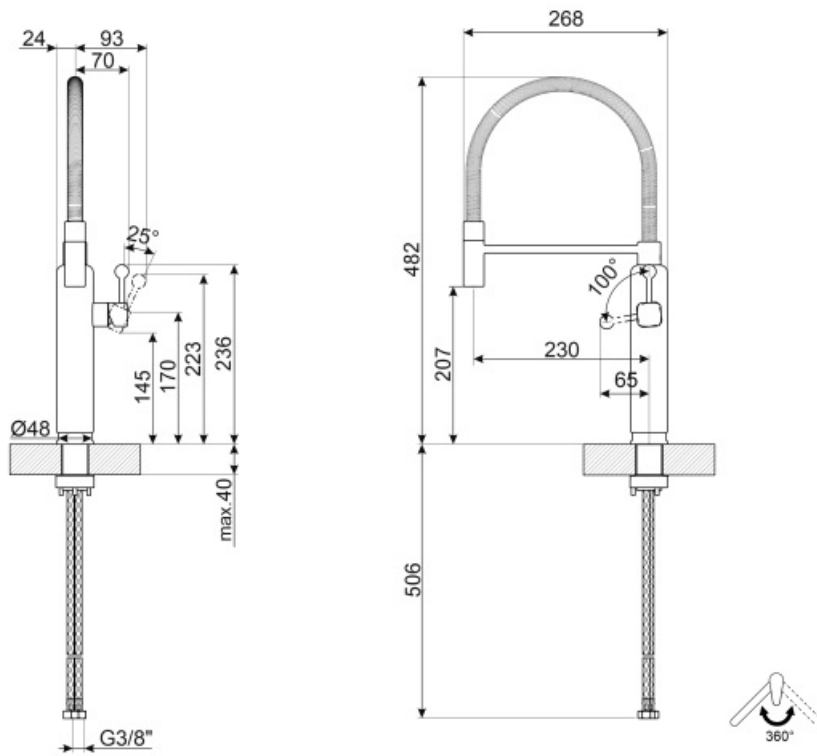

MDF50WH

Familia de produse	Robinete
Material	Alamă
Gură de scurgere pivotantă	Da
Rotire burlan pivotant	360 °

Estetică

Estetică	Stilul anilor 50	Duș mână	Cu un singur jet
Culoare	Alb	Tip de jet	Cu un singur jet
Finisaj	Crom	Aerator	Da
Tip de gură de scurgere	Gură de scurgere cu arc	Număr furtunuri flexibile	2
Tip robinet	Manetă unică semi-profesională		

Caracteristici tehnice

Caracteristici	ESC	Presiune minimă	0,5 bar
Lungime furtunuri flexibile	450 mm	Presiune optimă	3 bar
Racord flexibil pentru furtunuri	3/8 "	Water production (l/min)	8,3 l
Tip cartuș disc ceramic	25 Ø	Diametrul orificiului robinetului	35 mm
Presiune maximă	5 bar		

Informațiile logistice

Înălțime produs (mm)	482 mm
----------------------	--------

Symbols glossary (TT)

ESC: cu sistemul ESC de economisire a energiei, maneta de comandă poziționată în mijloc distribuie numai apă rece și nu 50 % din cea caldă și 50 % din cea

Rotire burlan pivotant 360°

Dușul de mână mobil pentru robinetele Semi-Professional cu gura de scurgere înaltă vă permite să ajungeți cu ușurință în fiecare punct al chiuvetei.