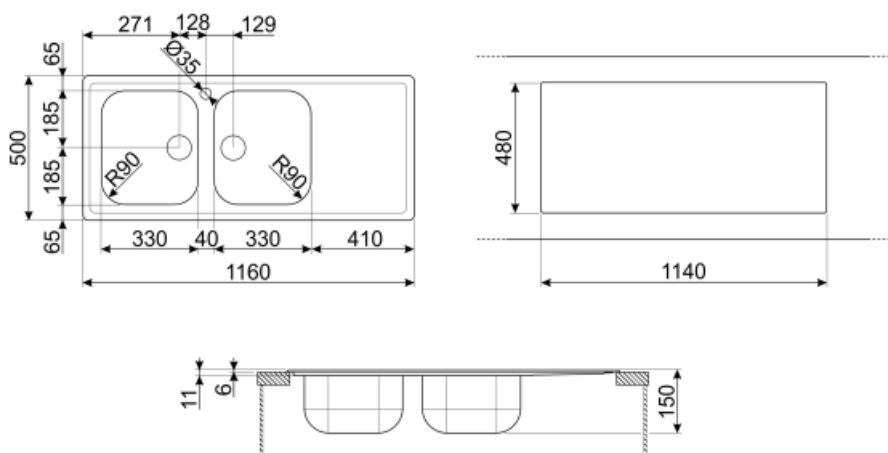

Înălțime de la partea de sus a bucătăriei 8 mm
Dimensiunea unității de bază 80 cm

Tip de clipuri

Standard

Accesorii incluse

Accesorii pentru instalare

Sită, Sifonul economisește spațiu cu conexiunea de ieșire a mașinii de spălat vase, Cleme fixare, Garnitură