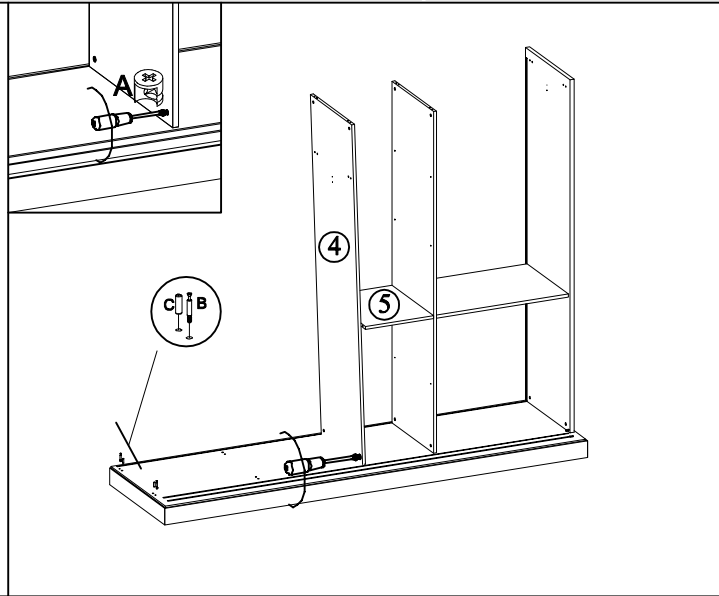

MKN.01.DL MİKANOS DOLAP

ARKALIK

Ø15 MINİFIX BAŞLIK	MINİFIX MİL	MINİFIX TAPA	PLASTİK KAVELA	METAL BAŞLI RAF PİMİ	ARKALIK SIKIŞTIRMA	VIDA 3,5*25 RYSB	ASKI FLANŞI	VIDA 3,5*16 YHB
A	B	D	C	H	P	V3	F	V1
66 ADET	66 ADET	66 ADET	32 ADET	12 ADET	10 ADET	15 ADET	6 ADET	79 ADET