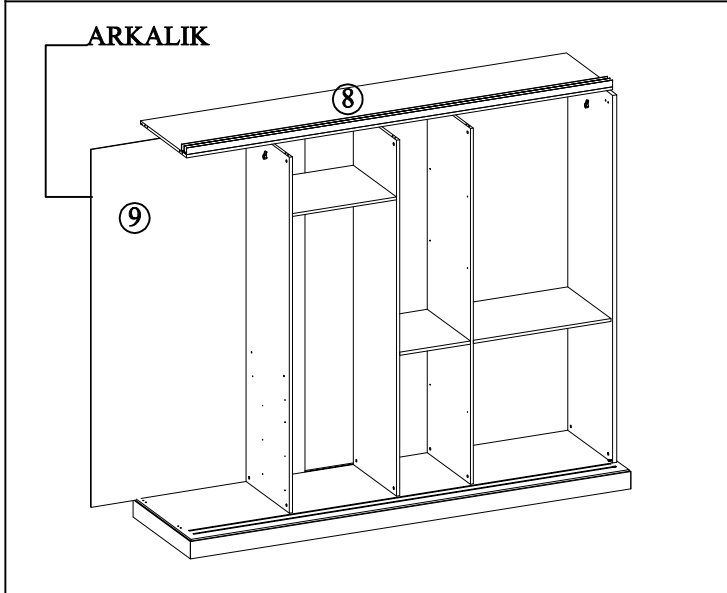

MKN.01.DL MİKANOS DOLAP

ARKALIK

Ø15 MINİFIX BAŞLIK	MINİFIX MİL	MINİFIX TAPA	PLASTİK KAVELA	METAL BAŞLI RAF PİMİ	ARKALIK SIKIŞTIRMA	VIDA 3,5*25 RYSB	ASKI FLANŞI	VIDA 3,5*16 YHB
A	B	D	C	H	P	V3	F	V1
66 ADET	66 ADET	66 ADET	32 ADET	12 ADET	10 ADET	15 ADET	6 ADET	79 ADET