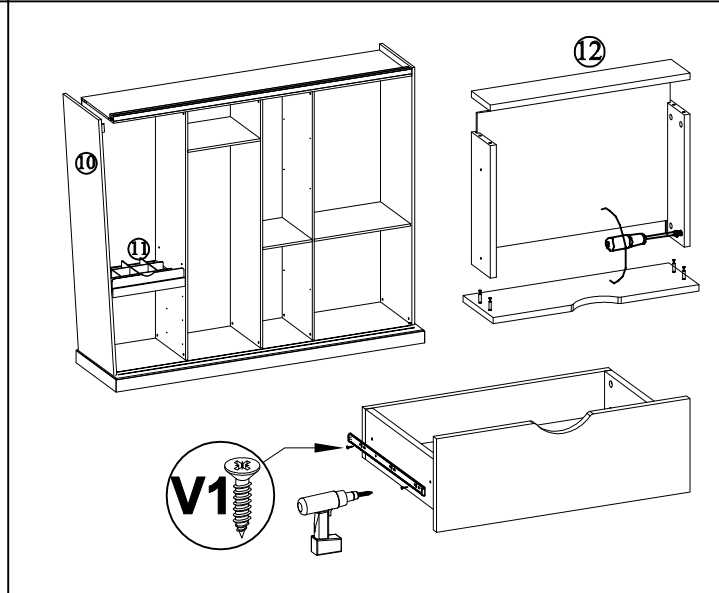

MKN.01.DL MİKANOS DOLAP

ARKALIK

Ø15 MINİFIX BAŞLIK	MINİFIX MİL	MINİFIX TAPA	PLASTİK KAVELA	METAL BAŞLI RAF PİMİ	ARKALIK SIKIŞTIRMA	VIDA 3,5*25 RYSB	ASKI FLANŞI	VIDA 3,5*16 YHB
A	B	D	C	H	P	V3	F	V1
66 ADET	66 ADET	66 ADET	32 ADET	12 ADET	10 ADET	15 ADET	6 ADET	79 ADET