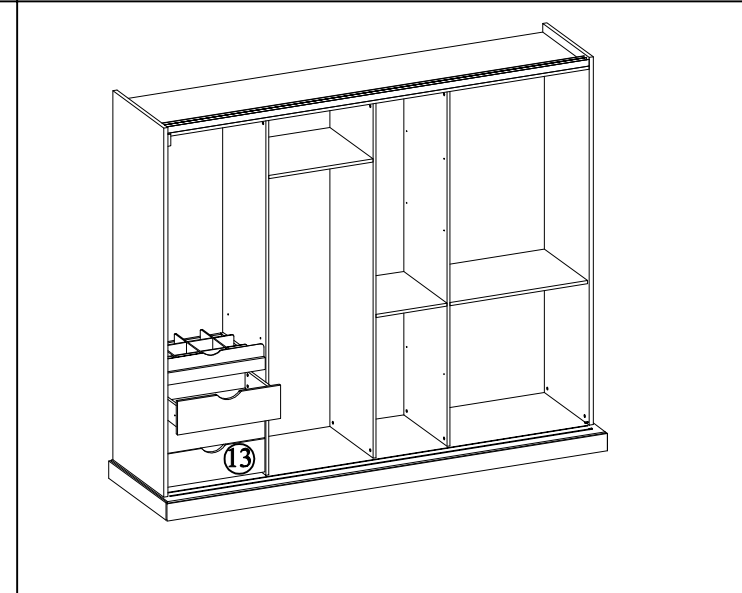

MKN.01.DL MİKANOS DOLAP

ARKALIK

Ø15 MINİFIX BAŞLIK	MINİFIX MİL	MINİFIX TAPA	PLASTİK KAVELA	METAL BAŞLI RAF PİMİ	ARKALIK SIKIŞTIRMA	VIDA 3,5*25 RYSB	ASKI FLANŞI	VIDA 3,5*16 YHB
A	B	D	C	H	P	V3	F	V1
66 ADET	66 ADET	66 ADET	32 ADET	12 ADET	10 ADET	15 ADET	6 ADET	79 ADET