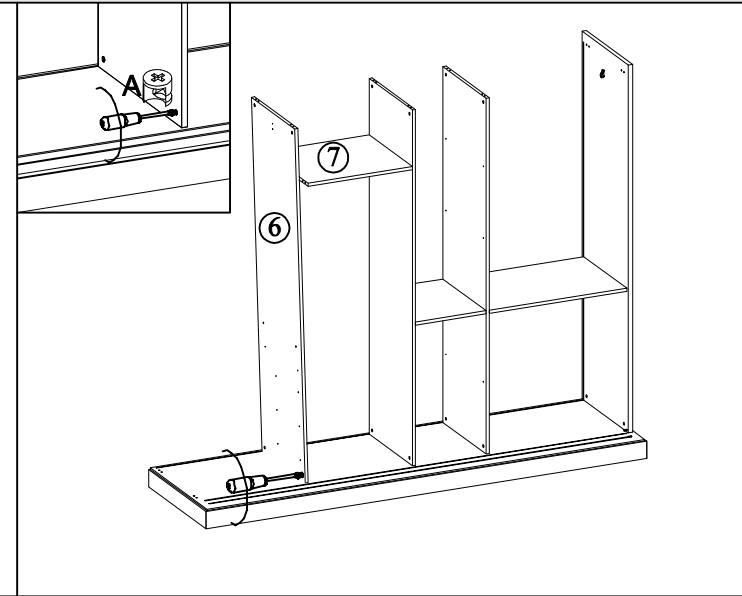

MKN.01.DL MİKANOS DOLAP

ARKALIK

Ø15 MINİFIX BAŞLIK	MINİFIX MİL	MINİFIX TAPA	PLASTİK KAVELA	METAL BAŞLI RAF PİMİ	ARKALIK SIKIŞTIRMA	VIDA 3,5*25 RYSB	ASKI FLANŞI	VIDA 3,5*16 YHB
A	B	D	C	H	P	V3	F	V1
66 ADET	66 ADET	66 ADET	32 ADET	12 ADET	10 ADET	15 ADET	6 ADET	79 ADET