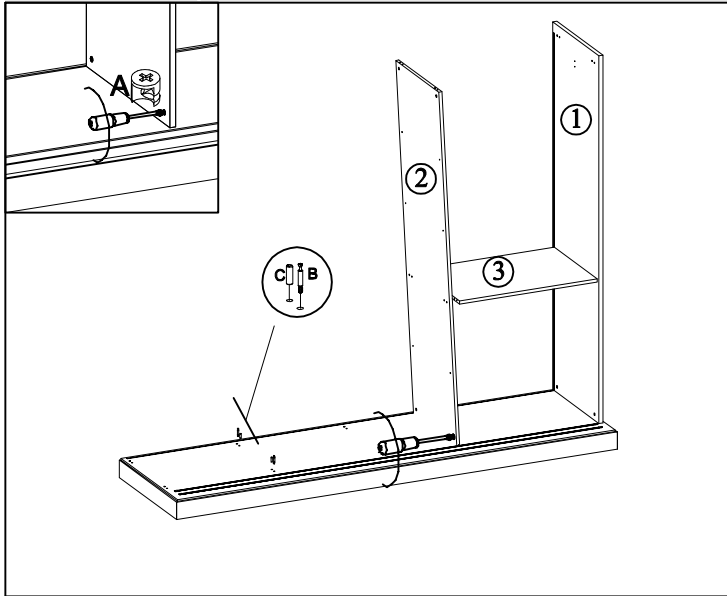

MKN.01.DL MİKANOS DOLAP

ARKALIK

Ø15 MINİFIX BAŞLIK	MINİFIX MİL	MINİFIX TAPA	PLASTİK KAVELA	METAL BAŞLI RAF PİMİ	ARKALIK SIKIŞTIRMA	VIDA 3,5*25 RYSB	ASKI FLANŞI	VIDA 3,5*16 YHB
A	B	D	C	H	P	V3	F	V1
66 ADET	66 ADET	66 ADET	32 ADET	12 ADET	10 ADET	15 ADET	6 ADET	79 ADET