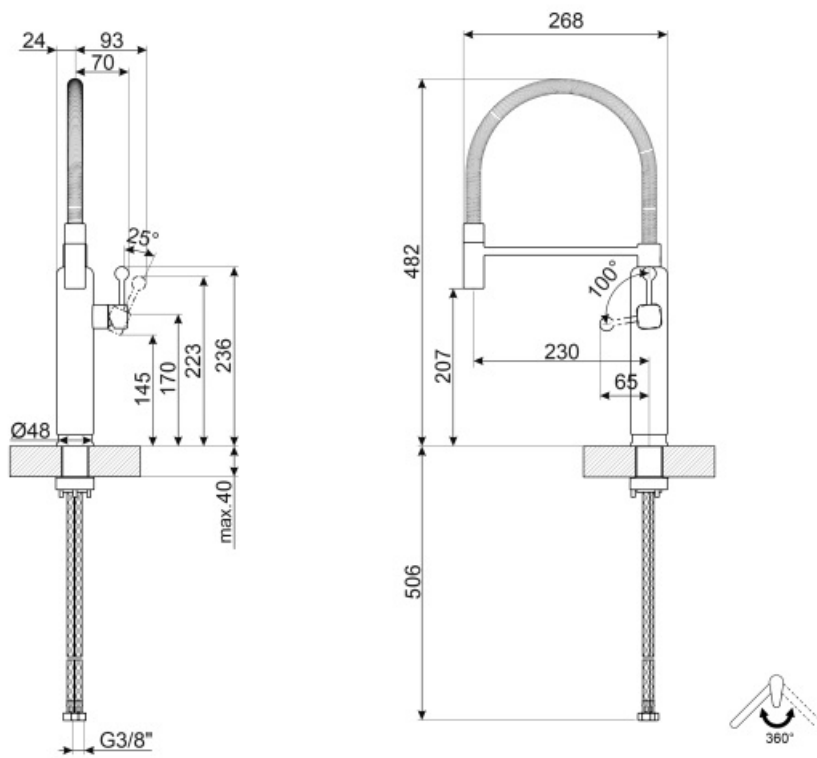

## MDF50SS

Familia de produse	Robinete
Material	Alamă
Gură de scurgere pivotantă	Da
Rotire burlan pivotant	360 °

## Caracteristici tehnice

Caracteristici	ESC	Presiune minimă	0,5 bar
Lungime furtunuri flexibile	450 mm	Presiune optimă	3 bar
Racord flexibil pentru furtunuri	3/8 "	Water production (l/min)	8,3 l
Tip cartuș disc ceramic	25 Ø	Diametrul orificiului robinetului	35 mm
Presiune maximă	5 bar		

## Informațiile logistice

Înălțime produs (mm)	482 mm
----------------------	--------

---

## Symbols glossary (TT)

---

ESC: cu sistemul ESC de economisire a energiei, maneta de comandă poziționată în mijloc distribuie numai apă rece și nu 50 % din cea caldă și 50 % din cea

Rotire burlan pivotant 360°