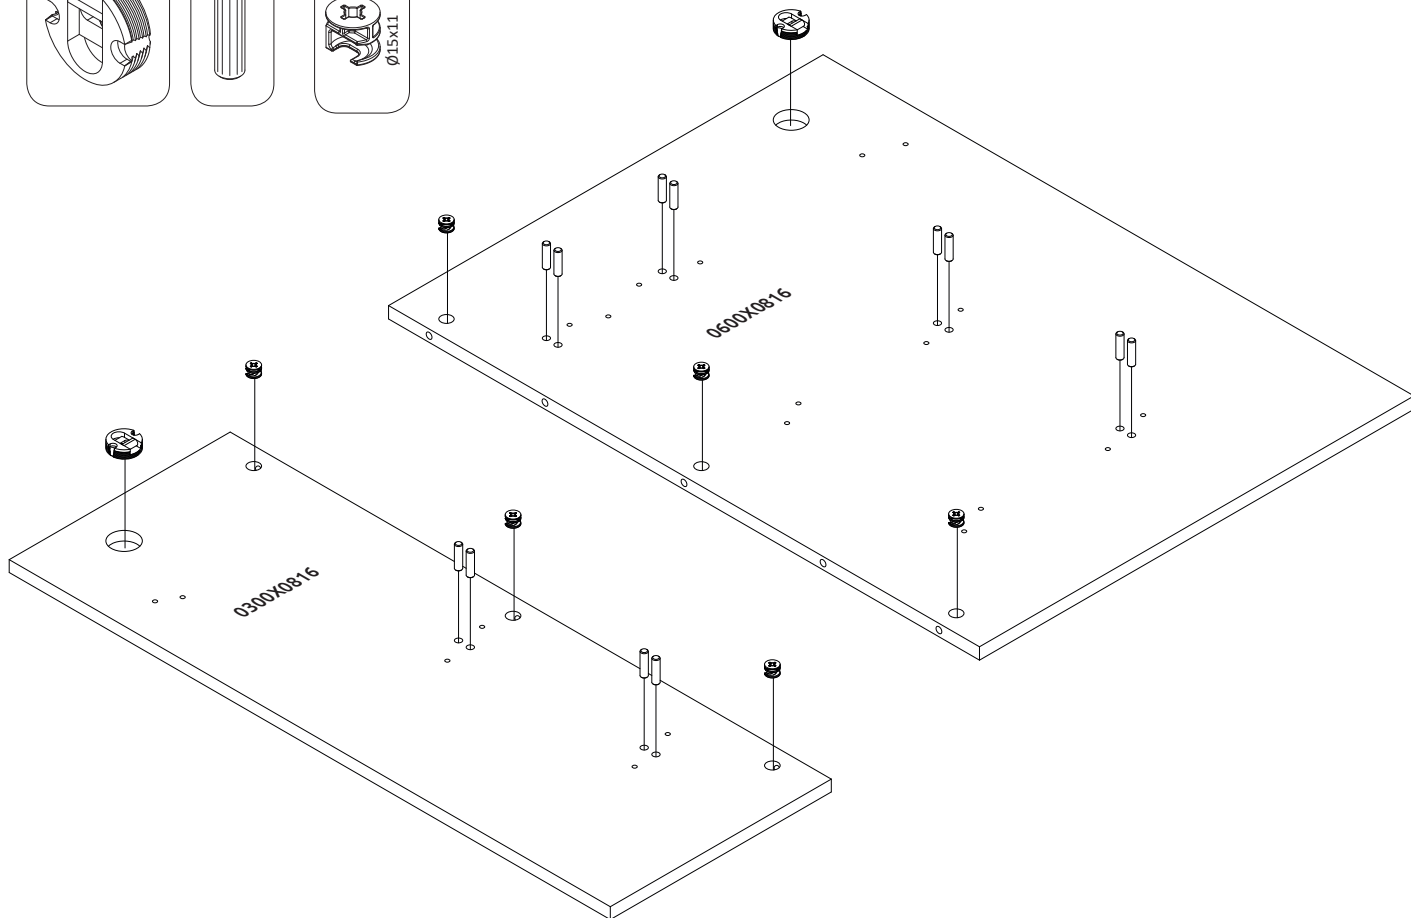

IMPORTANT - READ CAREFULLY - RETAIN FOR FUTURE REFERENCE
WICHTIG - SORGFÄLTIG LESEN UND AUFBEWAHREN

STELA-VP
LWH - 900x816x193
41755

1

2