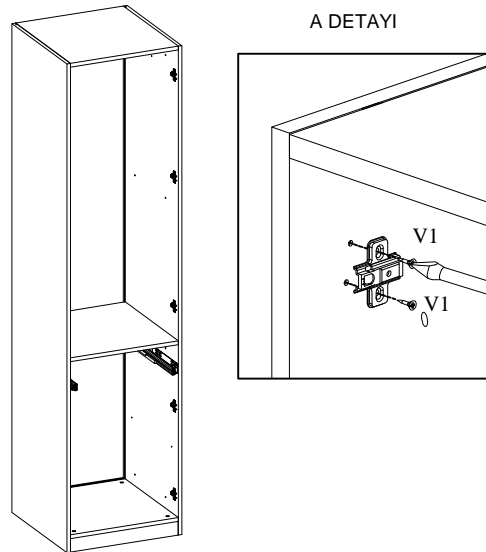

# SAVANORA SAĞ ÇEKMECELİ DOLAP

| Ø15 MINİFIX BAŞLIK | MINİFIX MİL | 3,5*25 RYHB | PLASTİK KAVELA | METAL BAŞLI RAF PİMİ | ARKALIK SIKIŞTIRMA | VİDA 3,5*25 RYSB | ASKI FLANŞ | VİDA 3,5*16 YHB | ASKI BORUSU | M4*20 KULP VİDASI | M4*25 KULP VİDASI | KULP   | MENTEŞE GÖVDE | MENTEŞE TABANI |
|--------------------|-------------|-------------|----------------|----------------------|--------------------|------------------|------------|-----------------|-------------|-------------------|-------------------|--------|---------------|----------------|
| A                  | B           | V3          | C              | E                    | P                  | V2               | H          | V1              | Z           | M2                | M1                | K01    | H01           | H02            |
|                    |             |             |                |                      |                    |                  |            |                 |             |                   |                   |        |               |                |
| 12 ADET            | 12 ADET     | 7 ADET      | 12 ADET        | 4 ADET               | 6 ADET             | 6 ADET           | 2 ADET     | 48 ADET         | 1 ADET      | 8 ADET            | 4 ADET            | 4 ADET | 5 ADET        | 5 ADET         |