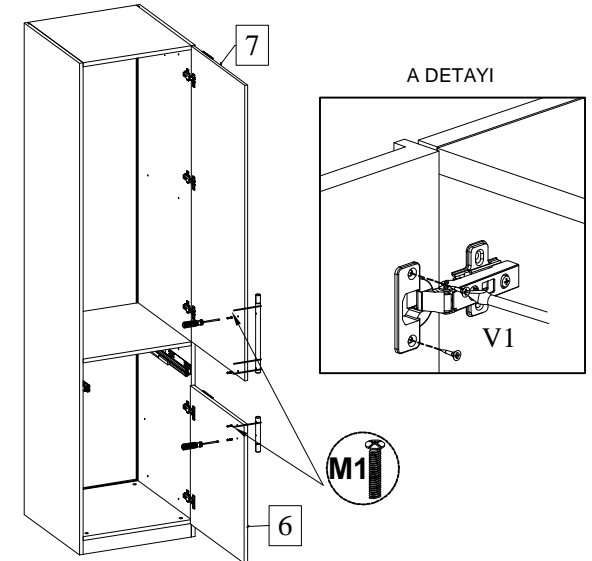

# SAVANORA SAĞ ÇEKMECELİ DOLAP

| Ø15 MINİFIX BAŞLIK | MINİFIX MİL | 3,5*25 RYHB | PLASTİK KAVELA | METAL BAŞLI RAF PİMİ | ARKALIK SIKIŞTIRMA | VİDA 3,5*25 RYSB | ASKI FLANŞ | VİDA 3,5*16 YHB | ASKI BORUSU | M4*20 KULP VİDASI | M4*25 KULP VİDASI | KULP   | MENTEŞE GÖVDE | MENTEŞE TABANI |
|--------------------|-------------|-------------|----------------|----------------------|--------------------|------------------|------------|-----------------|-------------|-------------------|-------------------|--------|---------------|----------------|
| A                  | B           | V3          | C              | E                    | P                  | V2               | H          | V1              | Z           | M2                | M1                | K01    | H01           | H02            |
|                    |             |             |                |                      |                    |                  |            |                 |             |                   |                   |        |               |                |
| 12 ADET            | 12 ADET     | 7 ADET      | 12 ADET        | 4 ADET               | 6 ADET             | 6 ADET           | 2 ADET     | 48 ADET         | 1 ADET      | 8 ADET            | 4 ADET            | 4 ADET | 5 ADET        | 5 ADET         |