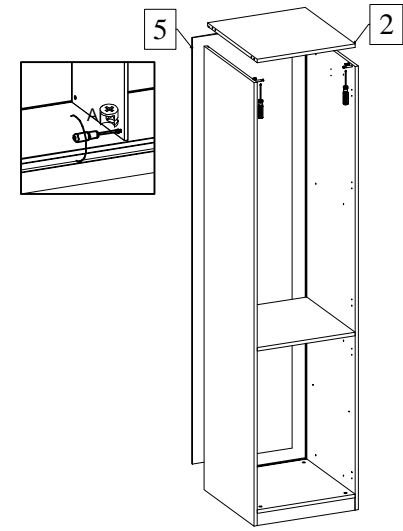

# SAVANORA SAĞ ÇEKMECELİ DOLAP

| Ø15 MINİFIX BAŞLIK | MINİFIX MİL | 3,5*25 RYHB | PLASTİK KAVELA | METAL BAŞLI RAF PİMİ | ARKALIK SIKIŞTIRMA | VİDA 3,5*25 RYSB | ASKI FLANŞ | VİDA 3,5*16 YHB | ASKI BORUSU | M4*20 KULP VİDASI | M4*25 KULP VİDASI | KULP   | MENTEŞE GÖVDE | MENTEŞE TABANI |
|--------------------|-------------|-------------|----------------|----------------------|--------------------|------------------|------------|-----------------|-------------|-------------------|-------------------|--------|---------------|----------------|
| A                  | B           | V3          | C              | E                    | P                  | V2               | H          | V1              | Z           | M2                | M1                | K01    | H01           | H02            |
|                    |             |             |                |                      |                    |                  |            |                 |             |                   |                   |        |               |                |
| 12 ADET            | 12 ADET     | 7 ADET      | 12 ADET        | 4 ADET               | 6 ADET             | 6 ADET           | 2 ADET     | 48 ADET         | 1 ADET      | 8 ADET            | 4 ADET            | 4 ADET | 5 ADET        | 5 ADET         |