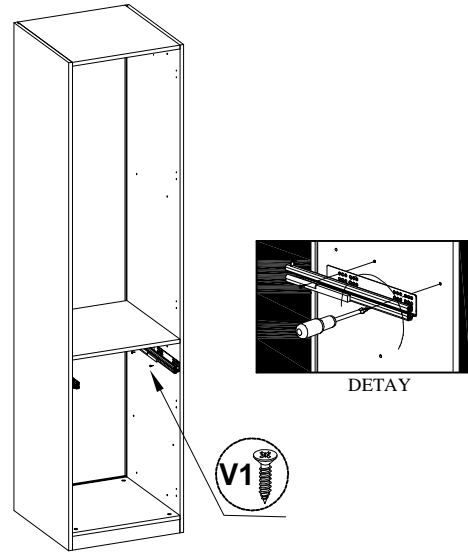

# SAVANORA SAĞ ÇEKMECELİ DOLAP

| Ø15 MINİFIX BAŞLIK | MINİFIX MİL | 3,5*25 RYHB | PLASTİK KAVELA | METAL BAŞLI RAF PİMİ | ARKALIK SIKIŞTIRMA | VİDA 3,5*25 RYSB | ASKI FLANŞ | VİDA 3,5*16 YHB | ASKI BORUSU | M4*20 KULP VİDASI | M4*25 KULP VİDASI | KULP   | MENTEŞE GÖVDE | MENTEŞE TABANI |
|--------------------|-------------|-------------|----------------|----------------------|--------------------|------------------|------------|-----------------|-------------|-------------------|-------------------|--------|---------------|----------------|
| A                  | B           | V3          | C              | E                    | P                  | V2               | H          | V1              | Z           | M2                | M1                | K01    | H01           | H02            |
|                    |             |             |                |                      |                    |                  |            |                 |             |                   |                   |        |               |                |
| 12 ADET            | 12 ADET     | 7 ADET      | 12 ADET        | 4 ADET               | 6 ADET             | 6 ADET           | 2 ADET     | 48 ADET         | 1 ADET      | 8 ADET            | 4 ADET            | 4 ADET | 5 ADET        | 5 ADET         |