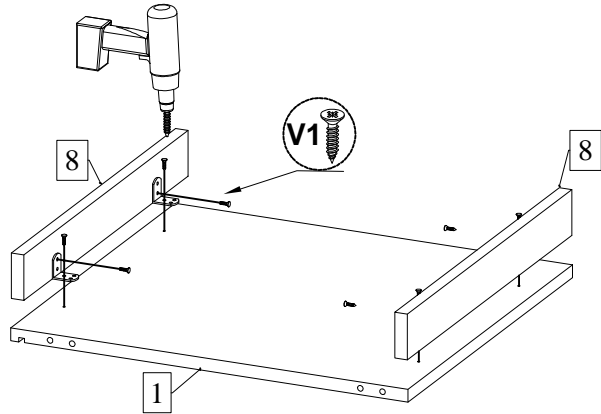

# SAVANORA SAĞ ÇEKMECELİ DOLAP

| Ø15 MINİFIX BAŞLIK | MINİFIX MİL | 3,5*25 RYHB | PLASTİK KAVELA | METAL BAŞLI RAF PİMİ | ARKALIK SIKIŞTIRMA | VİDA 3,5*25 RYSB | ASKI FLANŞ | VİDA 3,5*16 YHB | ASKI BORUSU | M4*20 KULP VİDASI | M4*25 KULP VİDASI | KULP   | MENTEŞE GÖVDE | MENTEŞE TABANI |
|--------------------|-------------|-------------|----------------|----------------------|--------------------|------------------|------------|-----------------|-------------|-------------------|-------------------|--------|---------------|----------------|
| A                  | B           | V3          | C              | E                    | P                  | V2               | H          | V1              | Z           | M2                | M1                | K01    | H01           | H02            |
|                    |             |             |                |                      |                    |                  |            |                 |             |                   |                   |        |               |                |
| 12 ADET            | 12 ADET     | 7 ADET      | 12 ADET        | 4 ADET               | 6 ADET             | 6 ADET           | 2 ADET     | 48 ADET         | 1 ADET      | 8 ADET            | 4 ADET            | 4 ADET | 5 ADET        | 5 ADET         |