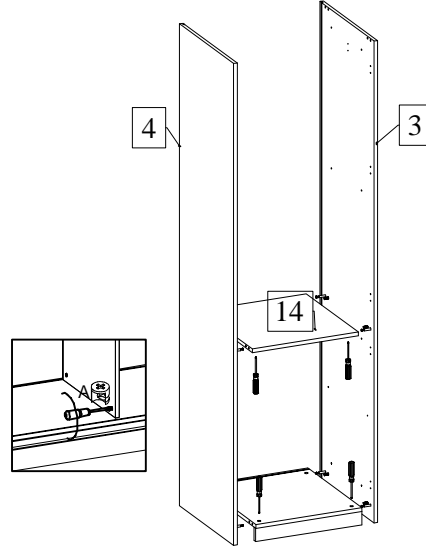

# SAVANORA SAĞ ÇEKMECELİ DOLAP

| Ø15 MINİFIX BAŞLIK | MINİFIX MİL | 3,5*25 RYHB | PLASTİK KAVELA | METAL BAŞLI RAF PİMİ | ARKALIK SIKIŞTIRMA | VİDA 3,5*25 RYSB | ASKI FLANŞ | VİDA 3,5*16 YHB | ASKI BORUSU | M4*20 KULP VİDASI | M4*25 KULP VİDASI | KULP   | MENTEŞE GÖVDE | MENTEŞE TABANI |
|--------------------|-------------|-------------|----------------|----------------------|--------------------|------------------|------------|-----------------|-------------|-------------------|-------------------|--------|---------------|----------------|
| A                  | B           | V3          | C              | E                    | P                  | V2               | H          | V1              | Z           | M2                | M1                | K01    | H01           | H02            |
|                    |             |             |                |                      |                    |                  |            |                 |             |                   |                   |        |               |                |
| 12 ADET            | 12 ADET     | 7 ADET      | 12 ADET        | 4 ADET               | 6 ADET             | 6 ADET           | 2 ADET     | 48 ADET         | 1 ADET      | 8 ADET            | 4 ADET            | 4 ADET | 5 ADET        | 5 ADET         |