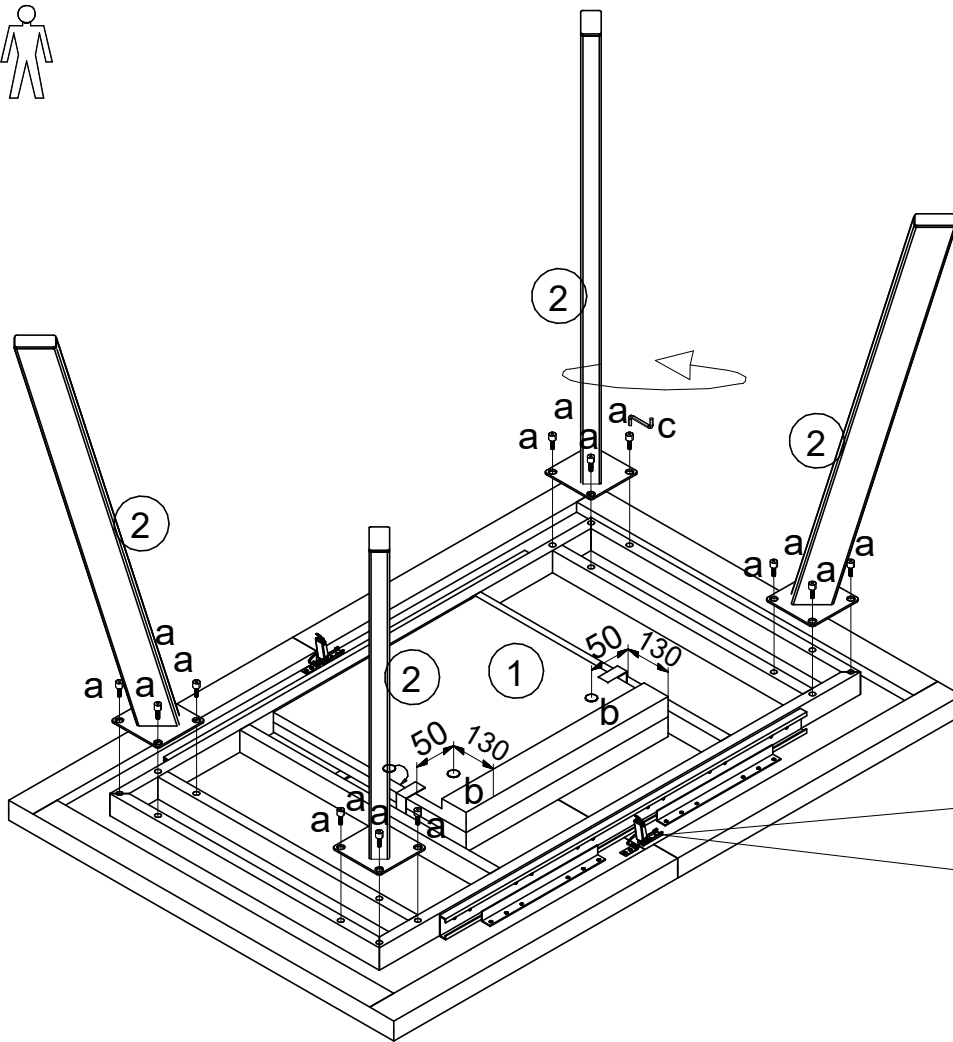

Model name

BRICK

Product name

DINNING TABLE

① 1 x - 1180x800 x108

② 4 x - 732 x135 x135

A**B**

C