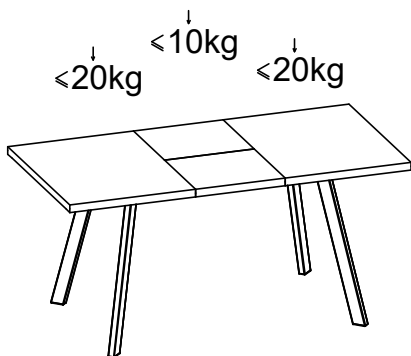

Model name

BRICK

Product name

DINNING TABLE

① 1 x - 1180x800 x108

② 4 x - 732 x135 x135

A**B**

C