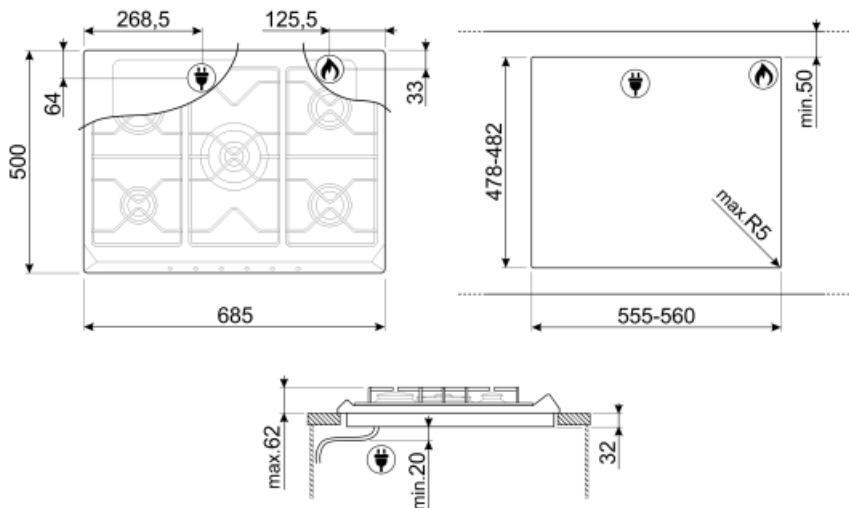

UR

Față-stânga - Gaz – AUX - 1.10 kW

Spate-stânga - Gaz – rapid - 2.60 kW

Central - Gaz – 2UR (dual) - 5.00 kW

Spate-dreapta - Gaz – semirapid - 1.70 kW

Față-dreapta - Gaz – semirapid - 1.70 kW

Supape de siguranță
pentru gaz Da

Aprindere automată Da

Conexiune electrică

Lungimea cablului de
alimentare 120 cm

Conectarea gazului

Tip de gaz G20 Gaz natural
Gas connection Cilindrică

Alte conexiuni de gaz
furnizate Con

Puterea nominală a
conexiunii la gaz (W) 11500 W