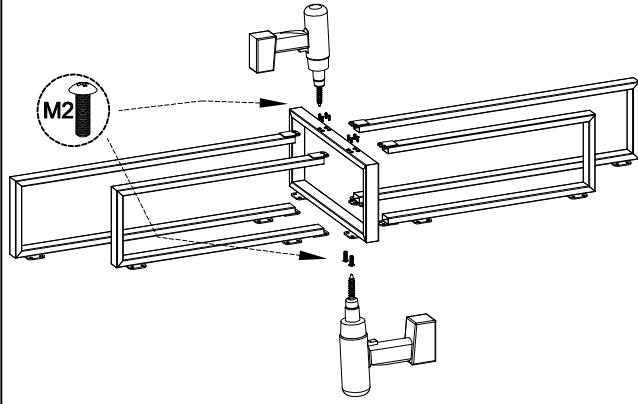

DIAMOND KONSOL

DIAMOND DRESSER

DIAMOND KONSOL

DIAMOND DRESSER

Ø15 MINIFIX BAŞLIK	MINIFIX MİL	MINIFIX TAPA	PLASTİK KAVELA	3,5*25 RYHB	3,5*16 RYHB	4*20 RYHB	5*50 RYHB	M6*30 YHB	M4*12 YHB	RAF PİMİ	ARKALIK PLASTİK	MENTEŞE GÖVDE	MENTEŞE TABAN	PLASTİK DUVAR DÜBEL YAVAŞLATICI	KAPAK
A	B	D	C	V3	V1	V2	V4	M1	M2	H1	P1	H2	H3	P2	P3
20 ADET	20 ADET	20 ADET	20 ADET	24 ADET	40 ADET	48 ADET	4 ADET	16 ADET	8 ADET	16 ADET	6 ADET	8 ADET	8 ADET	4 ADET	4 ADET