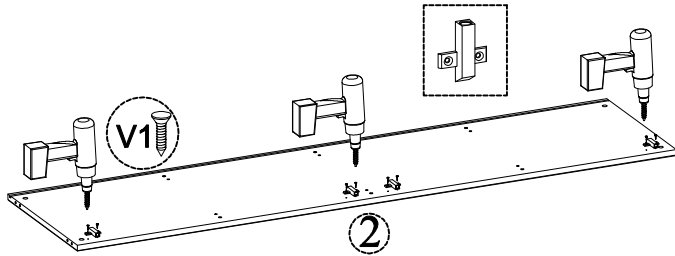

DIAMOND KONSOL

DIAMOND DRESSER

DIAMOND KONSOL

DIAMOND DRESSER

Ø15 MINIFIX BAŞLIK	MINIFIX MİL	MINIFIX TAPA	PLASTİK KAVELA	3,5*25 RYHB	3,5*16 RYHB	4*20 RYHB	5*50 RYHB	M6*30 YHB	M4*12 YHB	RAF PİMİ	ARKALIK PLASTİK	MENTEŞE GÖVDE	MENTEŞE TABAN	PLASTİK DUVAR DÜBEL YAVAŞLATICI	KAPAK
A	B	D	C	V3	V1	V2	V4	M1	M2	H1	P1	H2	H3	P2	P3
20 ADET	20 ADET	20 ADET	20 ADET	24 ADET	40 ADET	48 ADET	4 ADET	16 ADET	8 ADET	16 ADET	6 ADET	8 ADET	8 ADET	4 ADET	4 ADET