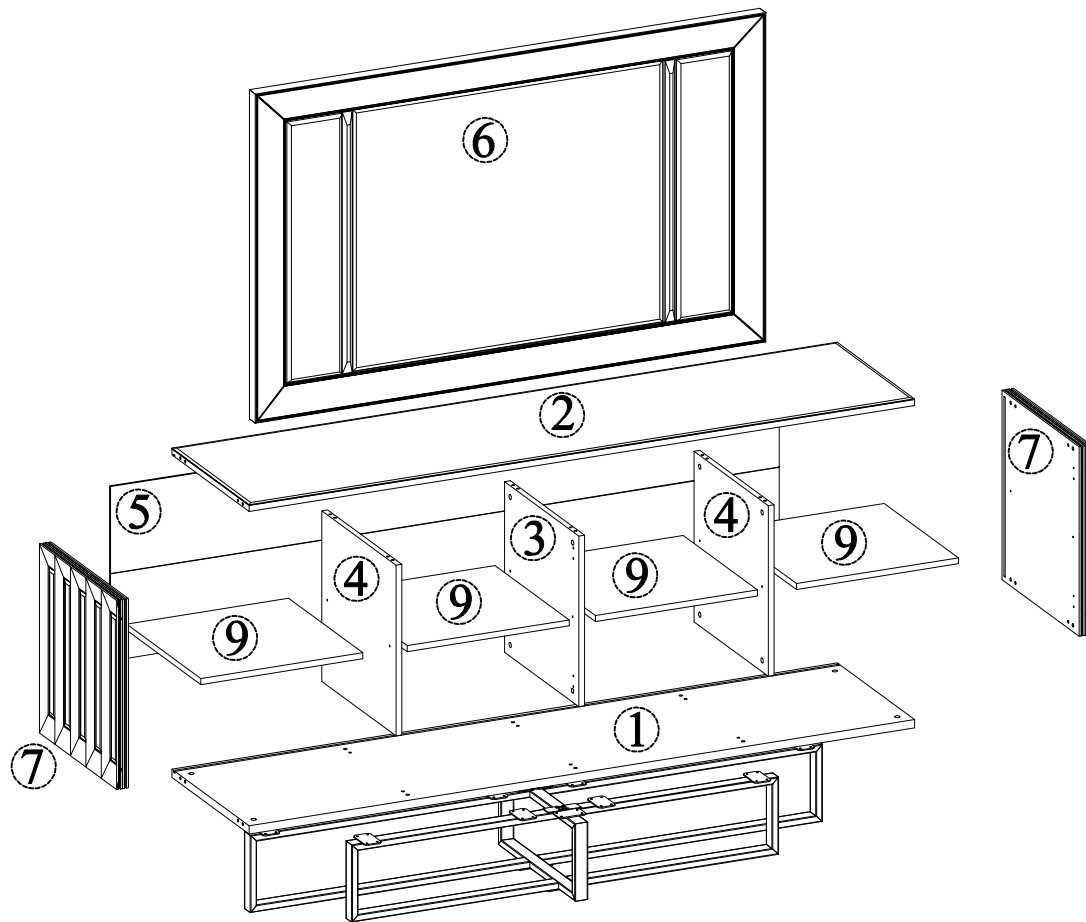

DIAMOND KONSOL

DIAMOND DRESSER

DIAMOND KONSOL

DIAMOND DRESSER

Ø15 MINIFIX BAŞLIK	MINIFIX MİL	MINIFIX TAPA	PLASTİK KAVELA	3,5*25 RYHB	3,5*16 RYHB	4*20 RYHB	5*50 RYHB	M6*30 YHB	M4*12 YHB	RAF PİMİ	ARKALIK PLASTİK	MENTEŞE GÖVDE	MENTEŞE TABAN	PLASTİK DUVAR DÜBEL YAVAŞLATICI	KAPAK
A	B	D	C	V3	V1	V2	V4	M1	M2	H1	P1	H2	H3	P2	P3
20 ADET	20 ADET	20 ADET	20 ADET	24 ADET	40 ADET	48 ADET	4 ADET	16 ADET	8 ADET	16 ADET	6 ADET	8 ADET	8 ADET	4 ADET	4 ADET

DIAMOND KONSOL

DIAMOND DRESSER