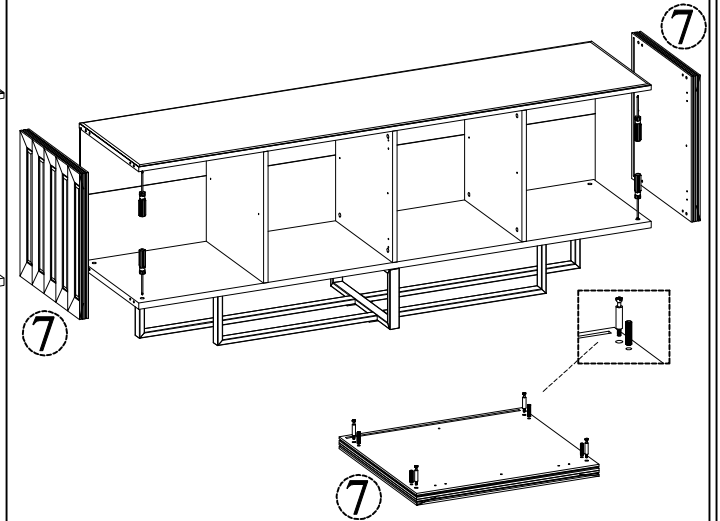

DIAMOND KONSOL

DIAMOND DRESSER

DIAMOND KONSOL

DIAMOND DRESSER

Ø15 MINIFIX BAŞLIK	MINIFIX MİL	MINIFIX TAPA	PLASTİK KAVELA	3,5*25 RYHB	3,5*16 RYHB	4*20 RYHB	5*50 RYHB	M6*30 YHB	M4*12 YHB	RAF PİMİ	ARKALIK PLASTİK	MENTEŞE GÖVDE	MENTEŞE TABAN	PLASTİK DUVAR DÜBEL YAVAŞLATICI	KAPAK
A	B	D	C	V3	V1	V2	V4	M1	M2	H1	P1	H2	H3	P2	P3
20 ADET	20 ADET	20 ADET	20 ADET	24 ADET	40 ADET	48 ADET	4 ADET	16 ADET	8 ADET	16 ADET	6 ADET	8 ADET	8 ADET	4 ADET	4 ADET