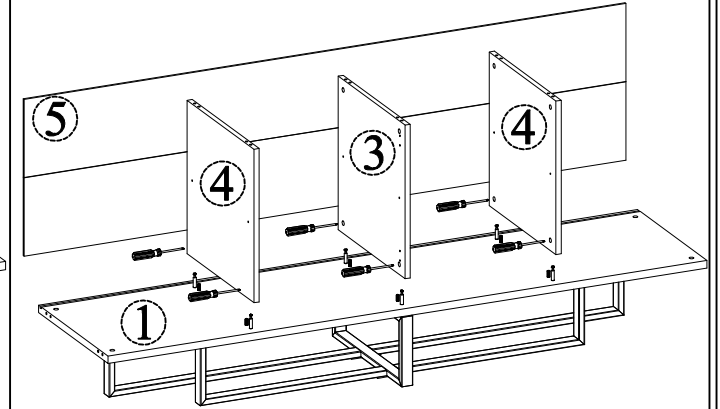

DIAMOND KONSOL

DIAMOND DRESSER

DIAMOND KONSOL

DIAMOND DRESSER

Ø15 MINIFIX BAŞLIK	MINIFIX MİL	MINIFIX TAPA	PLASTİK KAVELA	3,5*25 RYHB	3,5*16 RYHB	4*20 RYHB	5*50 RYHB	M6*30 YHB	M4*12 YHB	RAF PİMİ	ARKALIK PLASTİK	MENTEŞE GÖVDE	MENTEŞE TABAN	PLASTİK DUVAR DÜBEL YAVAŞLATICI	KAPAK
A	B	D	C	V3	V1	V2	V4	M1	M2	H1	P1	H2	H3	P2	P3
20 ADET	20 ADET	20 ADET	20 ADET	24 ADET	40 ADET	48 ADET	4 ADET	16 ADET	8 ADET	16 ADET	6 ADET	8 ADET	8 ADET	4 ADET	4 ADET