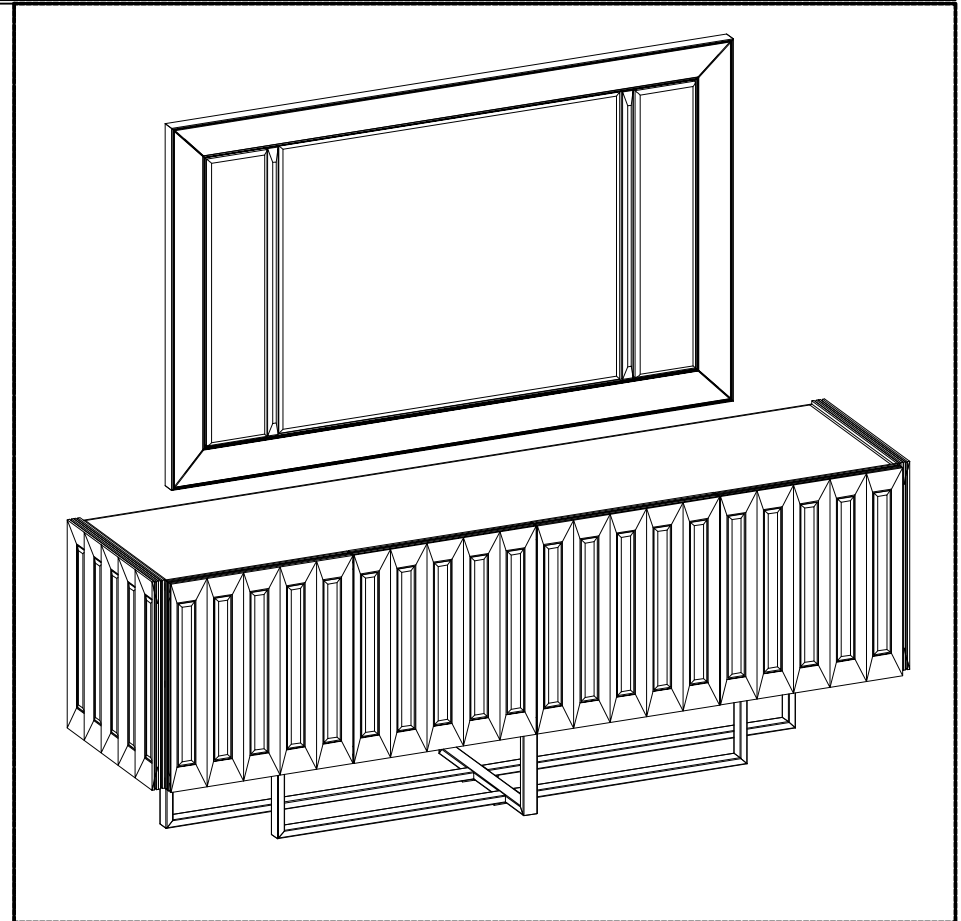

DIAMOND KONSOL

DIAMOND DRESSER

DIAMOND KONSOL

DIAMOND DRESSER

Ø15 MINIFIX BAŞLIK	MINIFIX MİL	MINIFIX TAPA	PLASTİK KAVELA	3,5*25 RYHB	3,5*16 RYHB	4*20 RYHB	5*50 RYHB	M6*30 YHB	M4*12 YHB	RAF PİMİ	ARKALIK PLASTİK	MENTEŞE GÖVDE	MENTEŞE TABAN	PLASTİK DUVAR DÜBEL YAVAŞLATICI	KAPAK
A	B	D	C	V3	V1	V2	V4	M1	M2	H1	P1	H2	H3	P2	P3
20 ADET	20 ADET	20 ADET	20 ADET	24 ADET	40 ADET	48 ADET	4 ADET	16 ADET	8 ADET	16 ADET	6 ADET	8 ADET	8 ADET	4 ADET	4 ADET

DIAMOND KONSOL

DIAMOND DRESSER