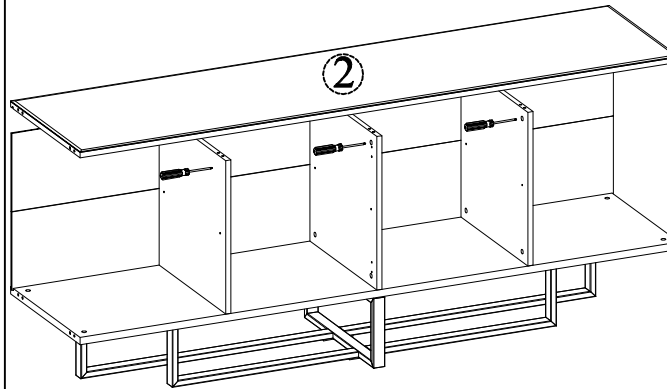

DIAMOND KONSOL

DIAMOND DRESSER

DIAMOND KONSOL

DIAMOND DRESSER

Ø15 MINIFIX BAŞLIK	MINIFIX MİL	MINIFIX TAPA	PLASTİK KAVELA	3,5*25 RYHB	3,5*16 RYHB	4*20 RYHB	5*50 RYHB	M6*30 YHB	M4*12 YHB	RAF PİMİ	ARKALIK PLASTİK	MENTEŞE GÖVDE	MENTEŞE TABAN	PLASTİK DUVAR DÜBEL YAVAŞLATICI	KAPAK
A	B	D	C	V3	V1	V2	V4	M1	M2	H1	P1	H2	H3	P2	P3
20 ADET	20 ADET	20 ADET	20 ADET	24 ADET	40 ADET	48 ADET	4 ADET	16 ADET	8 ADET	16 ADET	6 ADET	8 ADET	8 ADET	4 ADET	4 ADET