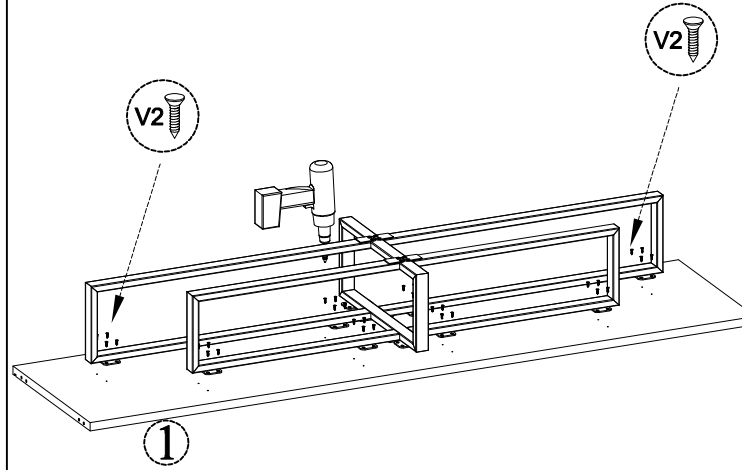

DIAMOND KONSOL

DIAMOND DRESSER

DIAMOND KONSOL

DIAMOND DRESSER

Ø15 MINIFIX BAŞLIK	MINIFIX MİL	MINIFIX TAPA	PLASTİK KAVELA	3,5*25 RYHB	3,5*16 RYHB	4*20 RYHB	5*50 RYHB	M6*30 YHB	M4*12 YHB	RAF PİMİ	ARKALIK PLASTİK	MENTEŞE GÖVDE	MENTEŞE TABAN	PLASTİK DUVAR DÜBEL YAVAŞLATICI	KAPAK
A	B	D	C	V3	V1	V2	V4	M1	M2	H1	P1	H2	H3	P2	P3
20 ADET	20 ADET	20 ADET	20 ADET	24 ADET	40 ADET	48 ADET	4 ADET	16 ADET	8 ADET	16 ADET	6 ADET	8 ADET	8 ADET	4 ADET	4 ADET