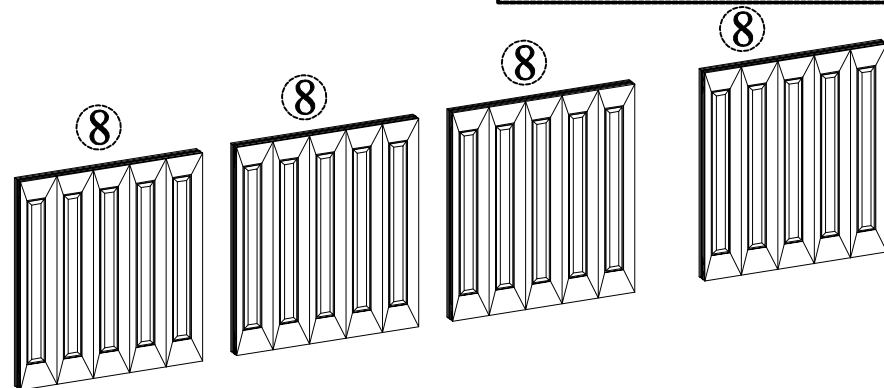

DIAMOND KONSOL

DIAMOND DRESSER

DIAMOND KONSOL

DIAMOND DRESSER

Ø15 MINIFIX BAŞLIK	MINIFIX MİL	MINIFIX TAPA	PLASTİK KAVELA	3,5*25 RYHB	3,5*16 RYHB	4*20 RYHB	5*50 RYHB	M6*30 YHB	M4*12 YHB	RAF PİMİ	ARKALIK PLASTİK	MENTEŞE GÖVDE	MENTEŞE TABAN	PLASTİK DUVAR DÜBEL YAVAŞLATICI	KAPAK
A	B	D	C	V3	V1	V2	V4	M1	M2	H1	P1	H2	H3	P2	P3
20 ADET	20 ADET	20 ADET	20 ADET	24 ADET	40 ADET	48 ADET	4 ADET	16 ADET	8 ADET	16 ADET	6 ADET	8 ADET	8 ADET	4 ADET	4 ADET