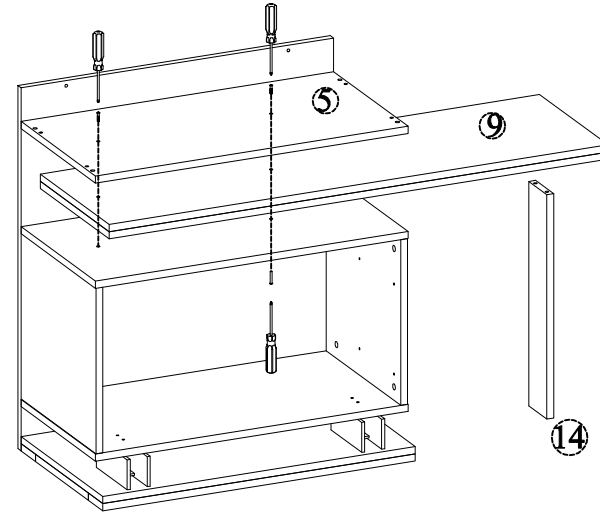

## PLATO DRESSER

Ø15 MINİFIX BAŞLIK	MINİFIX MİL	MINİFIX TAPA	PLASTİK KAVELA	3,5*16 YHB	3,5*25 RYHB	KABİN VIDASI	M4*30 MM	M4*35 MM	350mm TANDEM	SAĞ-SOL MANDAL	KULP	4*40 SUNTA VIDASI	MENTEŞE GÖVDE	MENTEŞE TABANI
A	B	D	C	V1	V3	VK	M1	M2	R1	R2	K01	V4	M3	M4
54 ADET	54 ADET	54 ADET	18 ADET	40 ADET	14 ADET	20 ADET	4 ADET	8 ADET	3 TAKIM	4 TAKIM	3 ADET	6 ADET	3 ADET	3 ADET