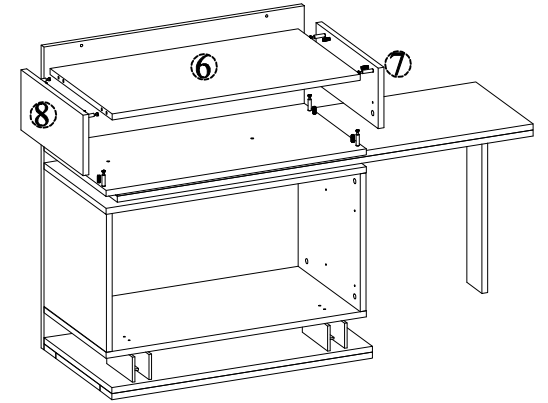

## PLATO DRESSER

Ø15 MINİFIX BAŞLIK	MINİFIX MİL	MINİFIX TAPA	PLASTİK KAVELA	3,5*16 YHB	3,5*25 RYHB	KABİN VIDASI	M4*30 MM	M4*35 MM	350mm TANDEM	SAĞ-SOL MANDAL	KULP	4*40 SUNTA VIDASI	MENTEŞE GÖVDE	MENTEŞE TABANI
A	B	D	C	V1	V3	VK	M1	M2	R1	R2	K01	V4	M3	M4
54 ADET	54 ADET	54 ADET	18 ADET	40 ADET	14 ADET	20 ADET	4 ADET	8 ADET	3 TAKIM	4 TAKIM	3 ADET	6 ADET	3 ADET	3 ADET