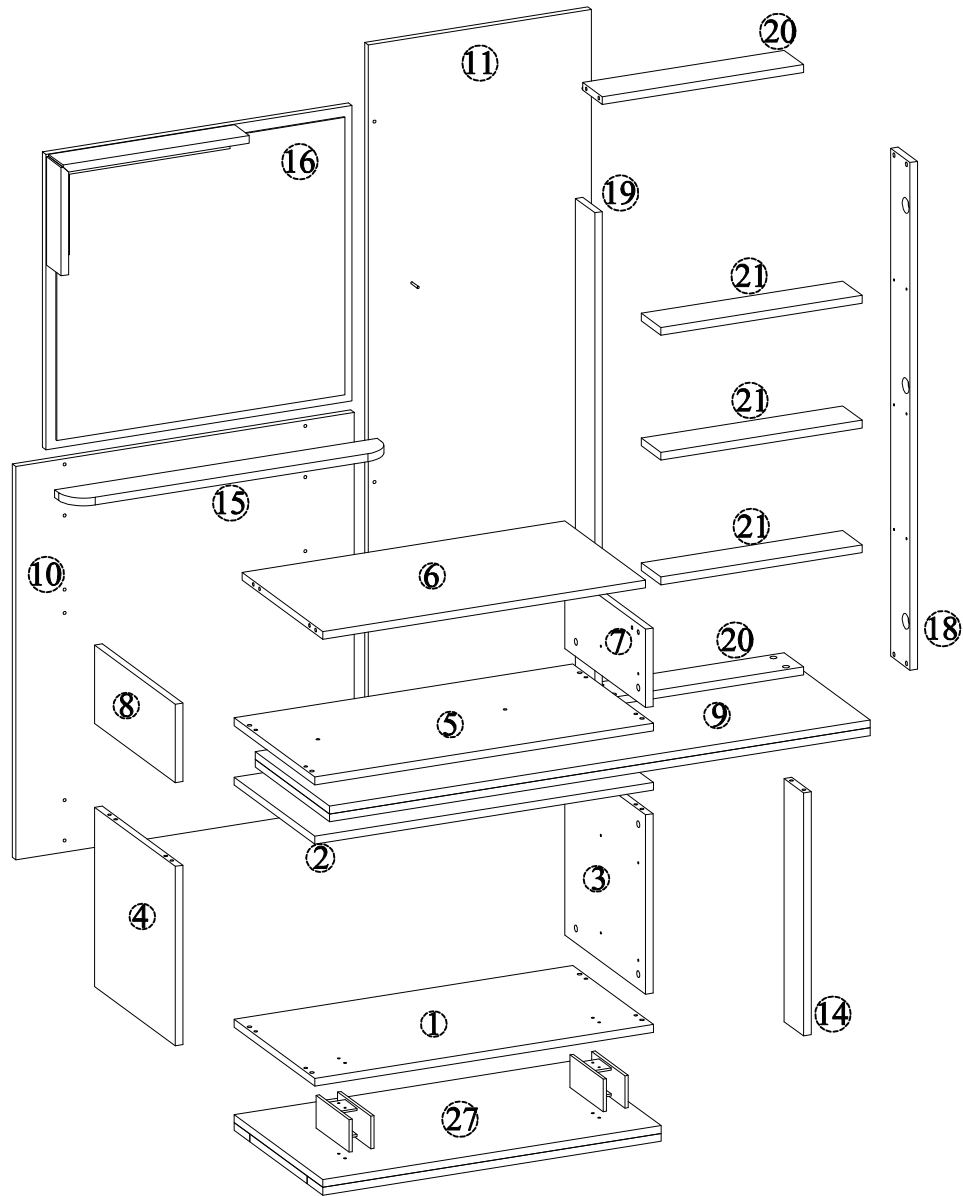

PLATO ŞİFONYER

PLATO DRESSER