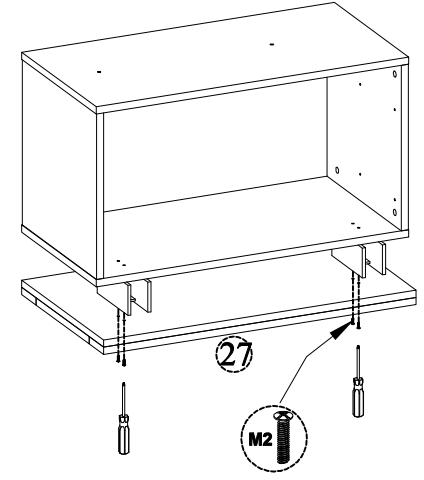

## PLATO DRESSER

Ø15 MINİFIX BAŞLIK	MINİFIX MİL	MINİFIX TAPA	PLASTİK KAVELA	3,5*16 YHB	3,5*25 RYHB	KABİN VIDASI	M4*30 MM	M4*35 MM	350mm TANDEM	SAĞ-SOL MANDAL	KULP	4*40 SUNTA VIDASI	MENTEŞE GÖVDE	MENTEŞE TABANI
A	B	D	C	V1	V3	VK	M1	M2	R1	R2	K01	V4	M3	M4
54 ADET	54 ADET	54 ADET	18 ADET	40 ADET	14 ADET	20 ADET	4 ADET	8 ADET	3 TAKIM	4 TAKIM	3 ADET	6 ADET	3 ADET	3 ADET