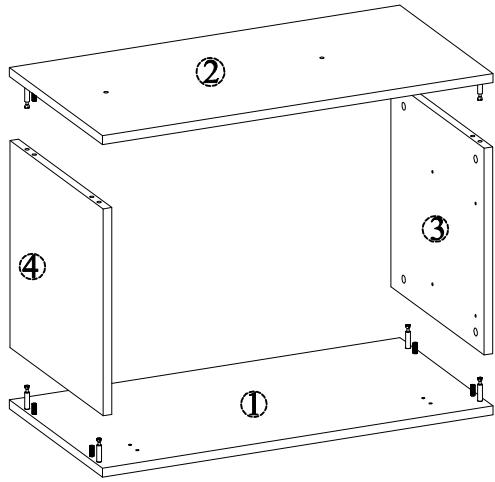

## PLATO DRESSER

Ø15 MINİFIX BAŞLIK	MINİFIX MİL	MINİFIX TAPA	PLASTİK KAVELA	3,5*16 YHB	3,5*25 RYHB	KABİN VIDASI	M4*30 MM	M4*35 MM	350mm TANDEM	SAĞ-SOL MANDAL	KULP	4*40 SUNTA VIDASI	MENTEŞE GÖVDE	MENTEŞE TABANI
A	B	D	C	V1	V3	VK	M1	M2	R1	R2	K01	V4	M3	M4
54 ADET	54 ADET	54 ADET	18 ADET	40 ADET	14 ADET	20 ADET	4 ADET	8 ADET	3 TAKIM	4 TAKIM	3 ADET	6 ADET	3 ADET	3 ADET