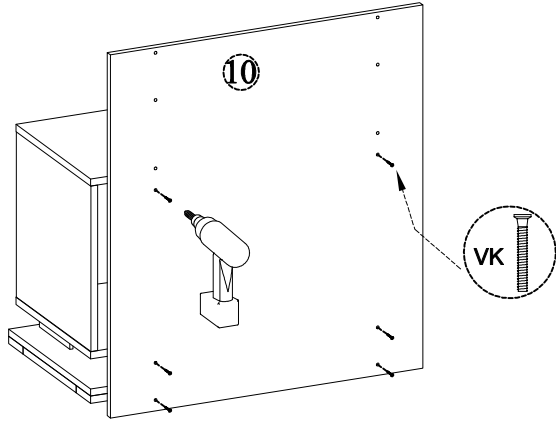

## PLATO DRESSER

Ø15 MINİFIX BAŞLIK	MINİFIX MİL	MINİFIX TAPA	PLASTİK KAVELA	3,5*16 YHB	3,5*25 RYHB	KABİN VIDASI	M4*30 MM	M4*35 MM	350mm TANDEM	SAĞ-SOL MANDAL	KULP	4*40 SUNTA VIDASI	MENTEŞE GÖVDE	MENTEŞE TABANI
A	B	D	C	V1	V3	VK	M1	M2	R1	R2	K01	V4	M3	M4
54 ADET	54 ADET	54 ADET	18 ADET	40 ADET	14 ADET	20 ADET	4 ADET	8 ADET	3 TAKIM	4 TAKIM	3 ADET	6 ADET	3 ADET	3 ADET