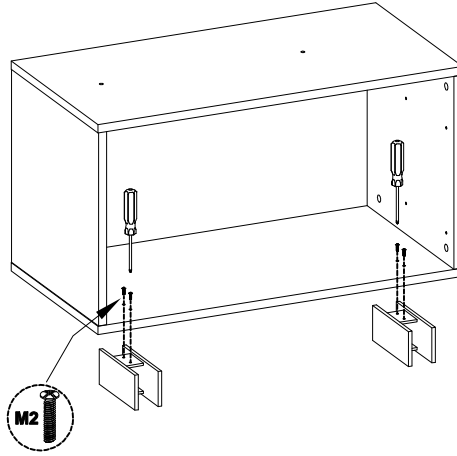

## PLATO DRESSER

Ø15 MINİFIX BAŞLIK	MINİFIX MİL	MINİFIX TAPA	PLASTİK KAVELA	3,5*16 YHB	3,5*25 RYHB	KABİN VIDASI	M4*30 MM	M4*35 MM	350mm TANDEM	SAĞ-SOL MANDAL	KULP	4*40 SUNTA VIDASI	MENTEŞE GÖVDE	MENTEŞE TABANI
A	B	D	C	V1	V3	VK	M1	M2	R1	R2	K01	V4	M3	M4
54 ADET	54 ADET	54 ADET	18 ADET	40 ADET	14 ADET	20 ADET	4 ADET	8 ADET	3 TAKIM	4 TAKIM	3 ADET	6 ADET	3 ADET	3 ADET