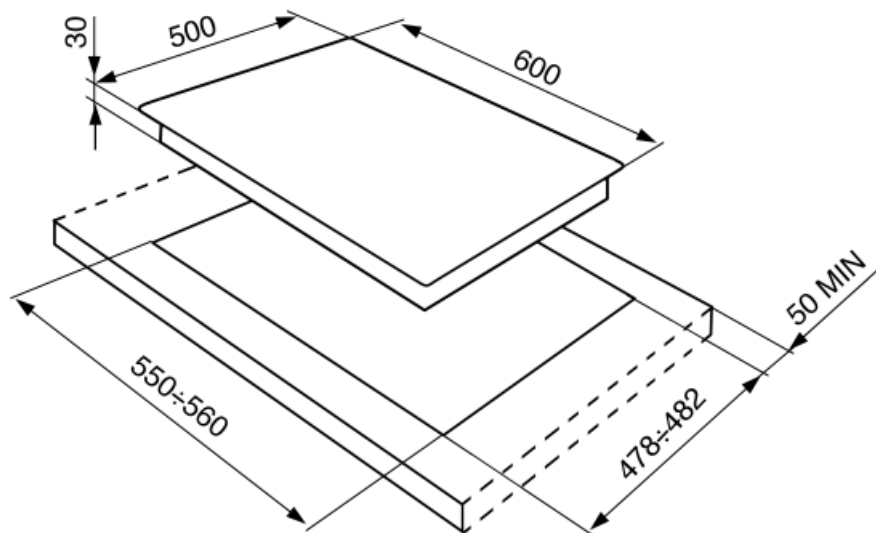

UR

Stânga - Gaz - UR - 3.90 kW

Spate-centru - Gaz - semirapid - 1.70 kW

Față-centru - Gaz - AUX - 1.10 kW

Dreapta - Gaz - rapid - 2.60 kW

Supape de siguranță
pentru gaz Da

Aprindere automată Da

Conexiune electrică

Puterea nominală a
conexiunii electrice (W) 1 W

Tensiune (V) 220-240 V

Frecvență (Hz) 50/60 Hz

Lungimea cablului de
alimentare 120 cm

Conectarea gazului

Tip de gaz G20 Gaz natural

Gas connection Cilindrical

Alte duze de gaz incluse G30 GPL Gaz lichid

Alte conexiuni de gaz
furnizate Con

Puterea nominală a
conexiunii la gaz (W) 9300 W