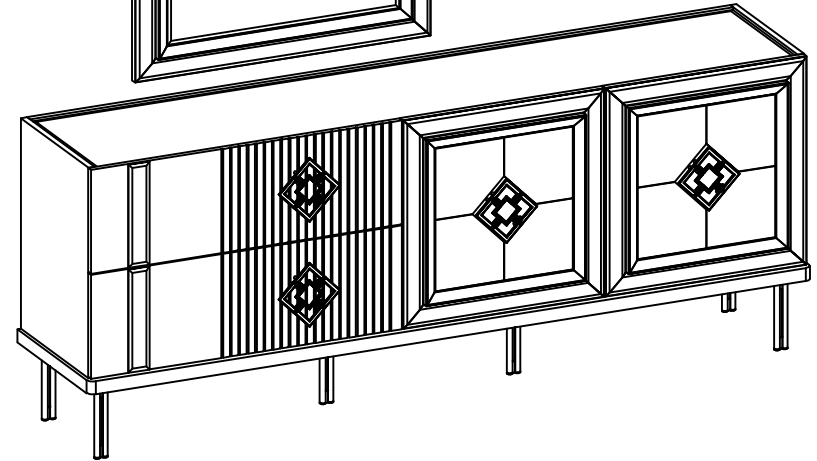

SIR A NO	PARÇA İSİM	Mik	BR M
1	ALT TABLA	1	AD
2	ÜST TABLA	1	AD
3	ARKA PANO KLAPA	1	AD
4	ÇEKMECE ÖN	2	AD
5	ÇEKMECE YAN	4	AD
6	ÇEKMECE ARKA	2	AD
7	ÇEKMECE DİP	2	AD
8	ARKALIK	2	AD
9	SAĞ YAN TABLA	1	AD
10	SOL YAN TABLA	1	AD
11	DİKORTA	1	AD
12	KAPAK	2	AD
13	AYNA TABLA	1	AD
15	SAĞ ARABÖLME	1	AD
16	SAĞ KISA DİKME	1	AD

AYNA ASKI APARATI	M8 DUVAR DÜBELİ
Z1	Z3
2 ADET	2 ADET

Ø15 MINİFIX BAŞLIK	DÜBELLİ MINİFIX MİL	PLASTİK KAVELA	MINİFIX TAPA	ARKALIK SIKIŞTIRMA	KMS REİNA AYAK	KMS MUDRA KULP	M4x22	DÜZ MENTEŞE	FRENLİ DÜZ MENTEŞE	YARIM DEVE MENTEŞE	FRENLİ YARIM DEVE MENTEŞE	TITUS TABAN	350mm TANDEM	SAĞ-SOL MANDAL	KABİN VIDASI	3,5*16 YHB	3,5*25YHB	3,5*25 RYHB	4*20 YHB	5*50 YHB
A	B1	C	D	F			KV1	M1	FM1	M2	FM2	T1	R1	R2	VK	V1	V2	V3	V8	V16
28 ADET	28 ADET	20 ADET	28 ADET	8 ADET	6 ADET	16 ADET	32 ADET	1 ADET	1 ADET	1 ADET	1 ADET	4 ADET	2 TAKIM	2 TAKIM	4 ADET	36 ADET	2 ADET	22 ADET	24 ADET	2 ADET