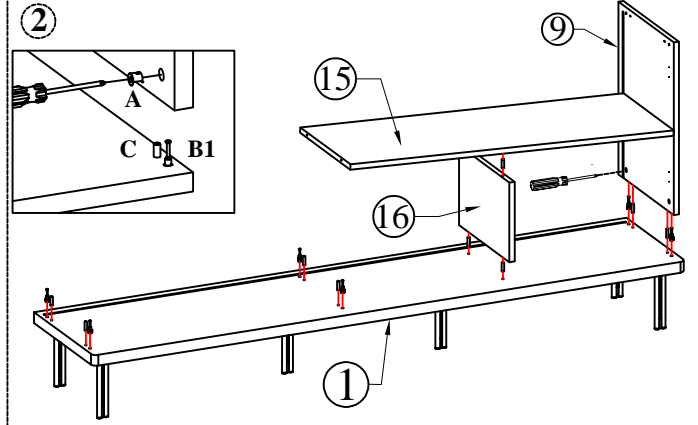

SIR A NO	PARÇA İSİM	Mik	BR M
1	ALT TABLA	1	AD
2	ÜST TABLA	1	AD
3	ARKA PANO KLAPA	1	AD
4	ÇEKMECE ÖN	2	AD
5	ÇEKMECE YAN	4	AD
6	ÇEKMECE ARKA	2	AD
7	ÇEKMECE DİP	2	AD
8	ARKALIK	2	AD
9	SAĞ YAN TABLA	1	AD
10	SOL YAN TABLA	1	AD
11	DİKORTA	1	AD
12	KAPAK	2	AD
13	AYNA TABLA	1	AD
15	SAĞ ARABÖLME	1	AD
16	SAĞ KISA DİKME	1	AD

AYNA ASKI APARATI	M8 DUVAR DÜBELİ
Z1	Z3
2 ADET	2 ADET

Ø15 MINİFIX BAŞLIK	DÜBELLİ MINİFIX MİL	PLASTİK KAVELA	MINİFIX TAPA	ARKALIK SIKIŞTIRMA	KMS REİNA AYAK	KMS MUDRA KULP	M4x22	DÜZ MENTEŞE	FRENLİ DÜZ MENTEŞE	YARIM DEVE MENTEŞE	FRENLİ YARIM DEVE MENTEŞE	TITUS TABAN	350mm TANDEM	SAĞ-SOL MANDAL	KABİN VIDASI	3,5*16 YHB	3,5*25YHB	3,5*25 RYHB	4*20 YHB	5*50 YHB
A	B1	C	D	F			KV1	M1	FM1	M2	FM2	T1	R1	R2	VK	V1	V2	V3	V8	V16
28 ADET	28 ADET	20 ADET	28 ADET	8 ADET	6 ADET	16 ADET	32 ADET	1 ADET	1 ADET	1 ADET	1 ADET	4 ADET	2 TAKIM	2 TAKIM	4 ADET	36 ADET	2 ADET	22 ADET	24 ADET	2 ADET