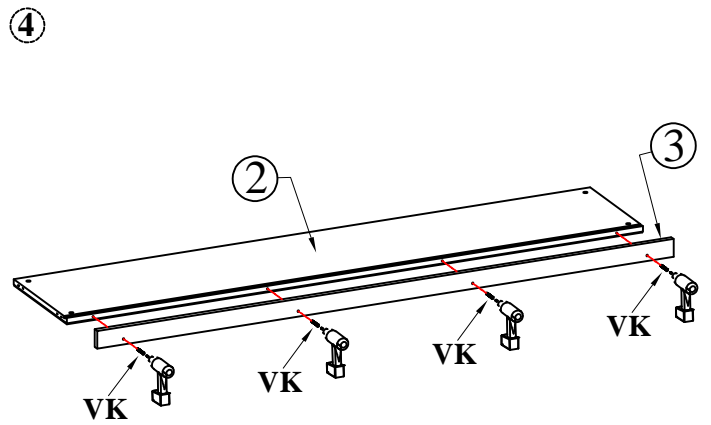

SIR A NO	PARÇA İSİM	Mik	BR M
1	ALT TABLA	1	AD
2	ÜST TABLA	1	AD
3	ARKA PANO KLAPA	1	AD
4	ÇEKMECE ÖN	2	AD
5	ÇEKMECE YAN	4	AD
6	ÇEKMECE ARKA	2	AD
7	ÇEKMECE DİP	2	AD
8	ARKALIK	2	AD
9	SAĞ YAN TABLA	1	AD
10	SOL YAN TABLA	1	AD
11	DİKORTA	1	AD
12	KAPAK	2	AD
13	AYNA TABLA	1	AD
15	SAĞ ARABÖLME	1	AD
16	SAĞ KISA DİKME	1	AD

AYNA ASKI APARATI	M8 DUVAR DÜBELİ
Z1	Z3
2 ADET	2 ADET

Ø15 MINİFIX BAŞLIK	DÜBELLİ MINİFIX MİL	PLASTİK KAVELA	MINİFIX TAPA	ARKALIK SIKIŞTIRMA	KMS REİNA AYAK	KMS MUDRA KULP	M4x22	DÜZ MENTEŞE	FRENLİ DÜZ MENTEŞE	YARIM DEVE MENTEŞE	FRENLİ YARIM DEVE MENTEŞE	TITUS TABAN	350mm TANDEM	SAĞ-SOL MANDAL	KABİN VIDASI	3,5*16 YHB	3,5*25YHB	3,5*25 RYHB	4*20 YHB	5*50 YHB
A	B1	C	D	F			KV1	M1	FM1	M2	FM2	T1	R1	R2	VK	V1	V2	V3	V8	V16
28 ADET	28 ADET	20 ADET	28 ADET	8 ADET	6 ADET	16 ADET	32 ADET	1 ADET	1 ADET	1 ADET	1 ADET	4 ADET	2 TAKIM	2 TAKIM	4 ADET	36 ADET	2 ADET	22 ADET	24 ADET	2 ADET