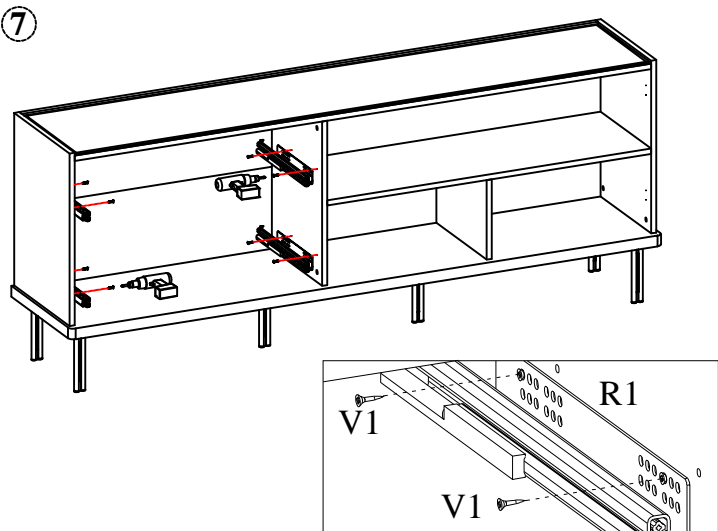

SIR A NO	PARÇA İSİM	Mik	BR M
1	ALT TABLA	1	AD
2	ÜST TABLA	1	AD
3	ARKA PANO KLAPA	1	AD
4	ÇEKMECE ÖN	2	AD
5	ÇEKMECE YAN	4	AD
6	ÇEKMECE ARKA	2	AD
7	ÇEKMECE DİP	2	AD
8	ARKALIK	2	AD
9	SAĞ YAN TABLA	1	AD
10	SOL YAN TABLA	1	AD
11	DİKORTA	1	AD
12	KAPAK	2	AD
13	AYNA TABLA	1	AD
15	SAĞ ARABÖLME	1	AD
16	SAĞ KISA DİKME	1	AD

AYNA ASKI APARATI	M8 DUVAR DÜBELİ
Z1	Z3
2 ADET	2 ADET

Ø15 MINİFIX BAŞLIK	DÜBELLİ MINİFIX MİL	PLASTİK KAVELA	MINİFIX TAPA	ARKALIK SIKIŞTIRMA	KMS REİNA AYAK	KMS MUDRA KULP	M4x22	DÜZ MENTEŞE	FRENLİ DÜZ MENTEŞE	YARIM DEVE MENTEŞE	FRENLİ YARIM DEVE MENTEŞE	TITUS TABAN	350mm TANDEM	SAĞ-SOL MANDAL	KABİN VIDASI	3,5*16 YHB	3,5*25YHB	3,5*25 RYHB	4*20 YHB	5*50 YHB
A	B1	C	D	F			KV1	M1	FM1	M2	FM2	T1	R1	R2	VK	V1	V2	V3	V8	V16
28 ADET	28 ADET	20 ADET	28 ADET	8 ADET	6 ADET	16 ADET	32 ADET	1 ADET	1 ADET	1 ADET	1 ADET	4 ADET	2 TAKIM	2 TAKIM	4 ADET	36 ADET	2 ADET	22 ADET	24 ADET	2 ADET