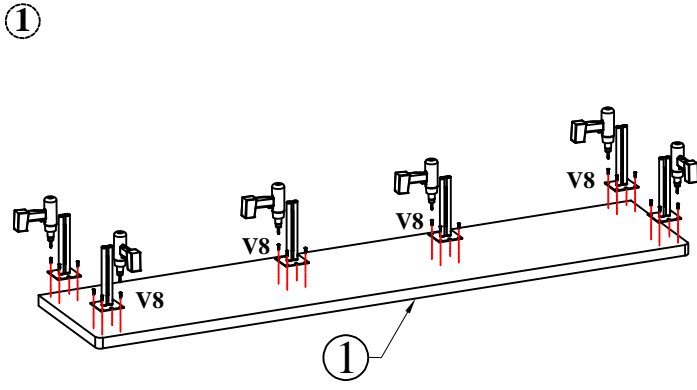

SIR A NO	PARÇA İSİM	Mik	BR M
1	ALT TABLA	1	AD
2	ÜST TABLA	1	AD
3	ARKA PANO KLAPA	1	AD
4	ÇEKMECE ÖN	2	AD
5	ÇEKMECE YAN	4	AD
6	ÇEKMECE ARKA	2	AD
7	ÇEKMECE DİP	2	AD
8	ARKALIK	2	AD
9	SAĞ YAN TABLA	1	AD
10	SOL YAN TABLA	1	AD
11	DİKORTA	1	AD
12	KAPAK	2	AD
13	AYNA TABLA	1	AD
15	SAĞ ARABÖLME	1	AD
16	SAĞ KISA DİKME	1	AD

AYNA ASKI APARATI	M8 DUVAR DÜBELİ
Z1	Z3
2 ADET	2 ADET

Ø15 MINİFIX BAŞLIK	DÜBELLİ MINİFIX MİL	PLASTİK KAVELA	MINİFIX TAPA	ARKALIK SIKIŞTIRMA	KMS REİNA AYAK	KMS MUDRA KULP	M4x22	DÜZ MENTEŞE	FRENLİ DÜZ MENTEŞE	YARIM DEVE MENTEŞE	FRENLİ YARIM DEVE MENTEŞE	TITUS TABAN	350mm TANDEM	SAĞ-SOL MANDAL	KABİN VIDASI	3,5*16 YHB	3,5*25YHB	3,5*25 RYHB	4*20 YHB	5*50 YHB
A	B1	C	D	F			KV1	M1	FM1	M2	FM2	T1	R1	R2	VK	V1	V2	V3	V8	V16
28 ADET	28 ADET	20 ADET	28 ADET	8 ADET	6 ADET	16 ADET	32 ADET	1 ADET	1 ADET	1 ADET	1 ADET	4 ADET	2 TAKIM	2 TAKIM	4 ADET	36 ADET	2 ADET	22 ADET	24 ADET	2 ADET