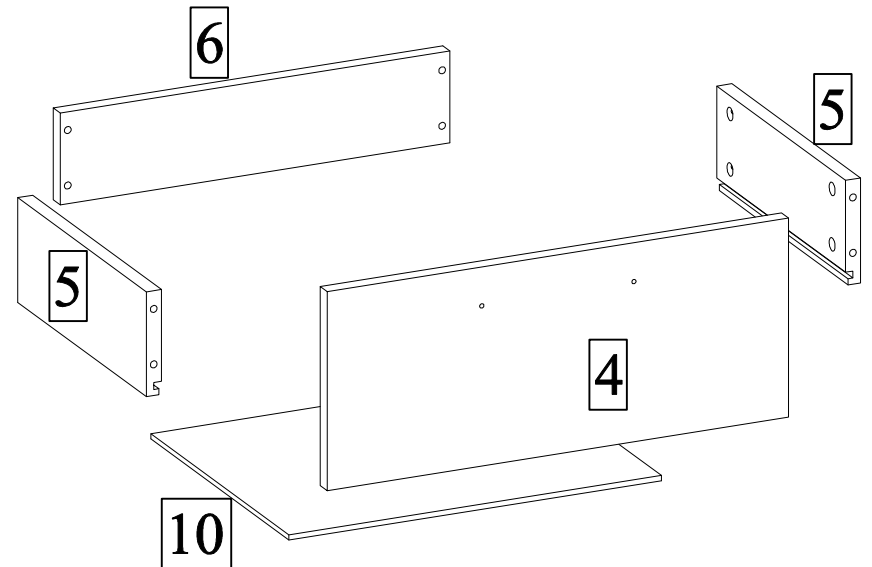

DORA COMMODE

DORA KOMODIN

DORA COMMODE

DORA KOMODIN

Ø15 MINIFIX BAŞLIK	MINIFIX MİL	MINIFIX TAPA	PLASTİK KAVELA	3,5*16 YHB	3,5*25 RYHB	M4*25 MM	KULP	TANDEM RAY	SAĞ-SOL MANDAL	KULP VIDASI
A	B	D	C	V1	V3	M1	K01	R1	R2	VK
16 ADET	16 ADET	16 ADET	8 ADET	8 ADET	2 ADET	2 ADET	1 ADET	1 TAKIM	1 TAKIM	7 ADET