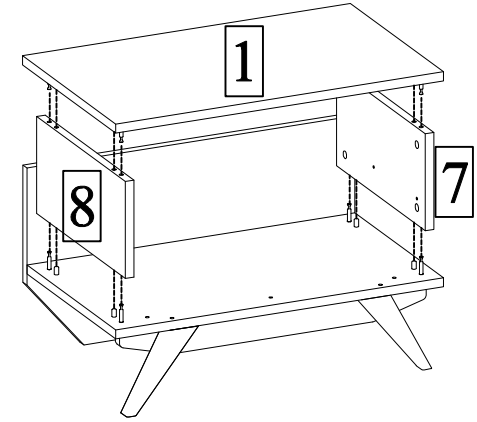

DORA COMMODE

DORA KOMODIN

DORA COMMODE

DORA KOMODIN

Ø15 MINIFIX BAŞLIK	MINIFIX MİL	MINIFIX TAPA	PLASTİK KAVELA	3,5*16 YHB	3,5*25 RYHB	M4*25 MM	KULP	TANDEM RAY	SAĞ-SOL MANDAL	KULP VIDASI
A	B	D	C	V1	V3	M1	K01	R1	R2	VK
16 ADET	16 ADET	16 ADET	8 ADET	8 ADET	2 ADET	2 ADET	1 ADET	1 TAKIM	1 TAKIM	7 ADET