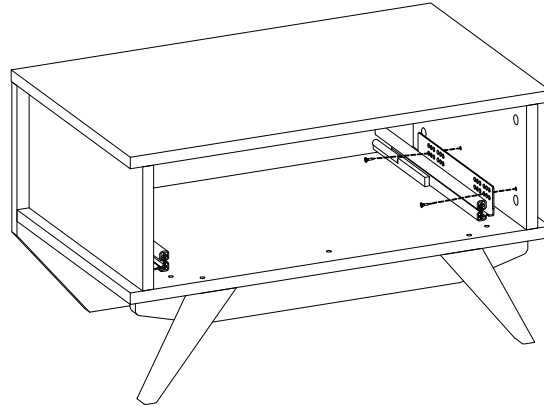

DORA COMMODE

DORA KOMODIN

DORA COMMODE

DORA KOMODIN

Ø15 MINIFIX BAŞLIK	MINIFIX MİL	MINIFIX TAPA	PLASTİK KAVELA	3,5*16 YHB	3,5*25 RYHB	M4*25 MM	KULP	TANDEM RAY	SAĞ-SOL MANDAL	KULP VIDASI
A	B	D	C	V1	V3	M1	K01	R1	R2	VK
16 ADET	16 ADET	16 ADET	8 ADET	8 ADET	2 ADET	2 ADET	1 ADET	1 TAKIM	1 TAKIM	7 ADET