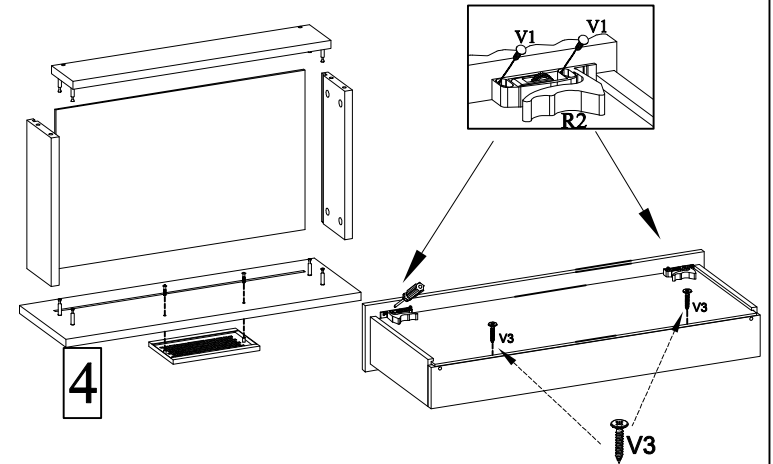

DORA COMMODE

DORA KOMODIN

DORA COMMODE

DORA KOMODIN

Ø15 MINIFIX BAŞLIK	MINIFIX MİL	MINIFIX TAPA	PLASTİK KAVELA	3,5*16 YHB	3,5*25 RYHB	M4*25 MM	KULP	TANDEM RAY	SAĞ-SOL MANDAL	KULP VIDASI
A	B	D	C	V1	V3	M1	K01	R1	R2	VK
16 ADET	16 ADET	16 ADET	8 ADET	8 ADET	2 ADET	2 ADET	1 ADET	1 TAKIM	1 TAKIM	7 ADET