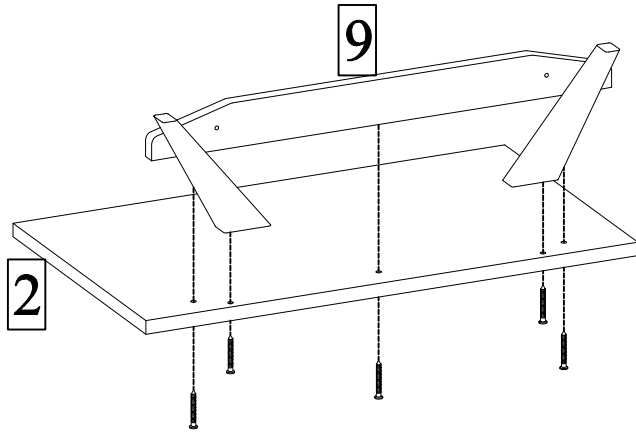

DORA COMMODE

DORA KOMODIN

DORA COMMODE

DORA KOMODIN

Ø15 MINIFIX BAŞLIK	MINIFIX MİL	MINIFIX TAPA	PLASTİK KAVELA	3,5*16 YHB	3,5*25 RYHB	M4*25 MM	KULP	TANDEM RAY	SAĞ-SOL MANDAL	KULP VIDASI
A	B	D	C	V1	V3	M1	K01	R1	R2	VK
16 ADET	16 ADET	16 ADET	8 ADET	8 ADET	2 ADET	2 ADET	1 ADET	1 TAKIM	1 TAKIM	7 ADET