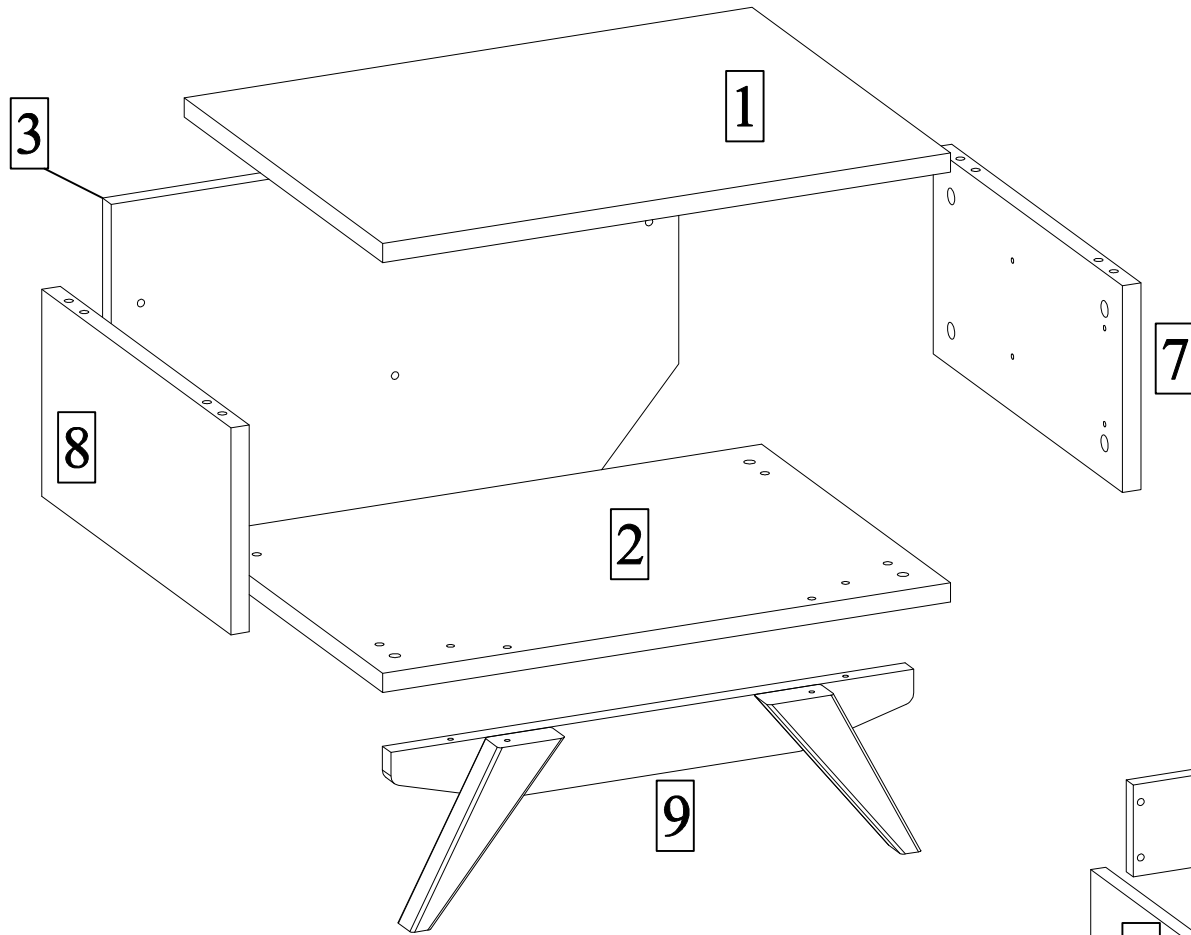

DORA COMMODE

DORA KOMODIN

DORA COMMODE

DORA KOMODIN

Ø15 MINIFIX BAŞLIK	MINIFIX MİL	MINIFIX TAPA	PLASTİK KAVELA	3,5*16 YHB	3,5*25 RYHB	M4*25 MM	KULP	TANDEM RAY	SAĞ-SOL MANDAL	KULP VIDASI
A	B	D	C	V1	V3	M1	K01	R1	R2	VK
16 ADET	16 ADET	16 ADET	8 ADET	8 ADET	2 ADET	2 ADET	1 ADET	1 TAKIM	1 TAKIM	7 ADET