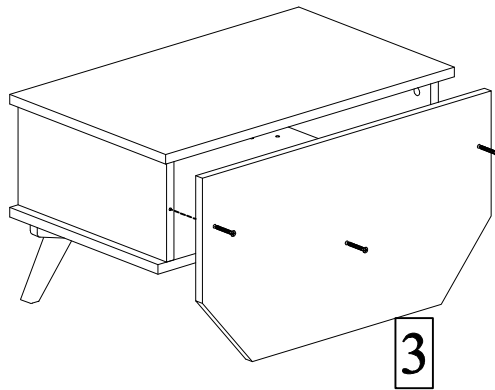

DORA COMMODE

DORA KOMODIN

DORA COMMODE

DORA KOMODIN

Ø15 MINIFIX BAŞLIK	MINIFIX MİL	MINIFIX TAPA	PLASTİK KAVELA	3,5*16 YHB	3,5*25 RYHB	M4*25 MM	KULP	TANDEM RAY	SAĞ-SOL MANDAL	KULP VIDASI
A	B	D	C	V1	V3	M1	K01	R1	R2	VK
16 ADET	16 ADET	16 ADET	8 ADET	8 ADET	2 ADET	2 ADET	1 ADET	1 TAKIM	1 TAKIM	7 ADET