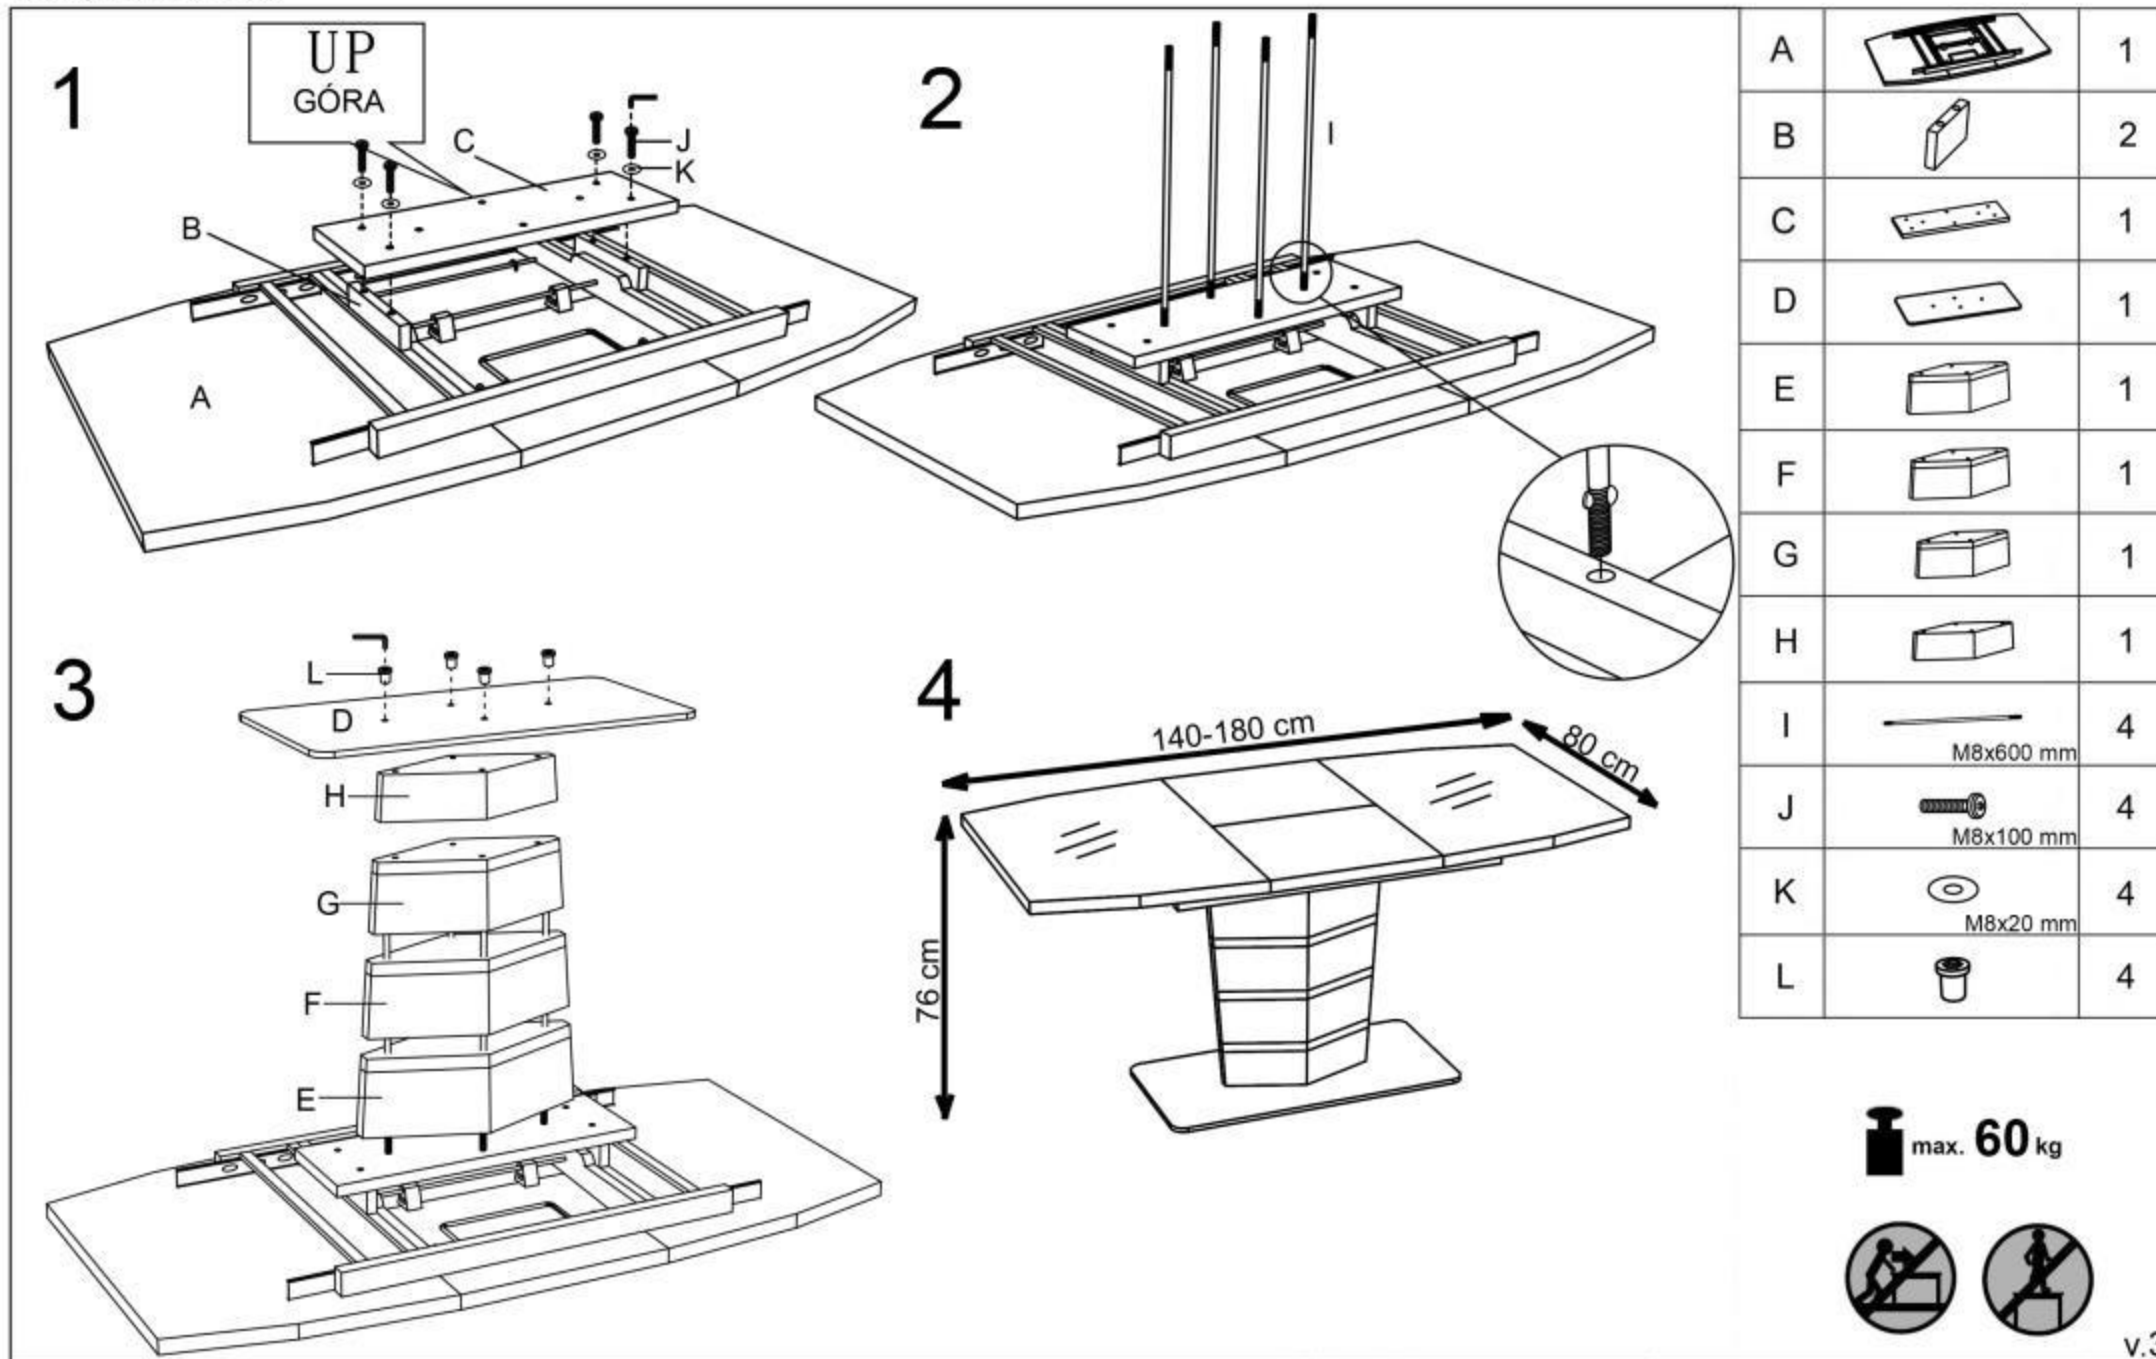

# SORENTO

A		1
B		2
C		1
D		1
E		1
F		1
G		1
H		1
I	 M8x600 mm	4
J	 M8x100 mm	4
K	 M8x20 mm	4
L		4

max. 60 kg