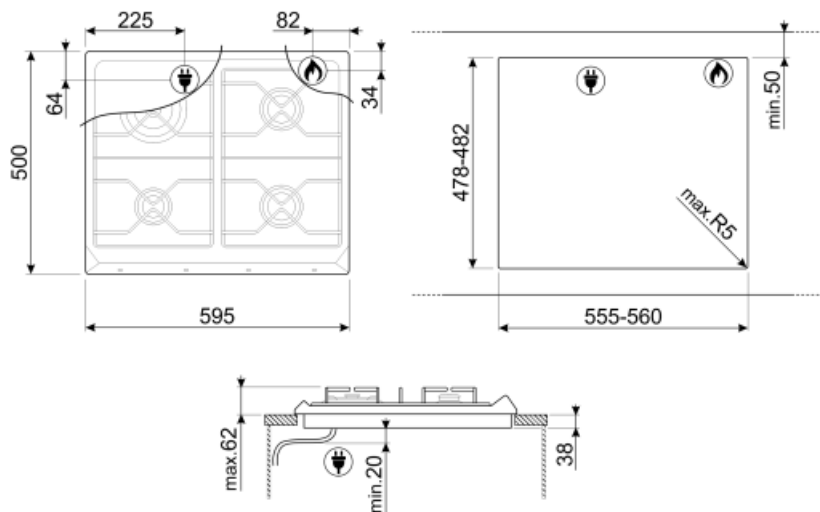

UR

Față-stânga - Gaz - AUX - 1.10 kW

Spate-stânga - Gaz - UR - 3.30 kW

Spate-dreapta - Gaz - semirapid - 1.70 kW

Față-dreapta - Gaz - semirapid - 1.70 kW

Supape de siguranță
pentru gaz Da

Aprindere automată Da

Conexiune electrică

Puterea nominală a
conexiunii electrice (W) 1 W

Tensiune (V) 220-240 V

Frecvență (Hz) 50/60 Hz

Lungimea cablului de
alimentare 120 cm

Conectarea gazului

Tip de gaz G20 Gaz natural

Gas connection Cilindrical

Alte duze de gaz incluse G30 GPL Gaz lichid

Alte conexiuni de gaz
furnizate Con

Puterea nominală a
conexiunii la gaz (W) 7800 W