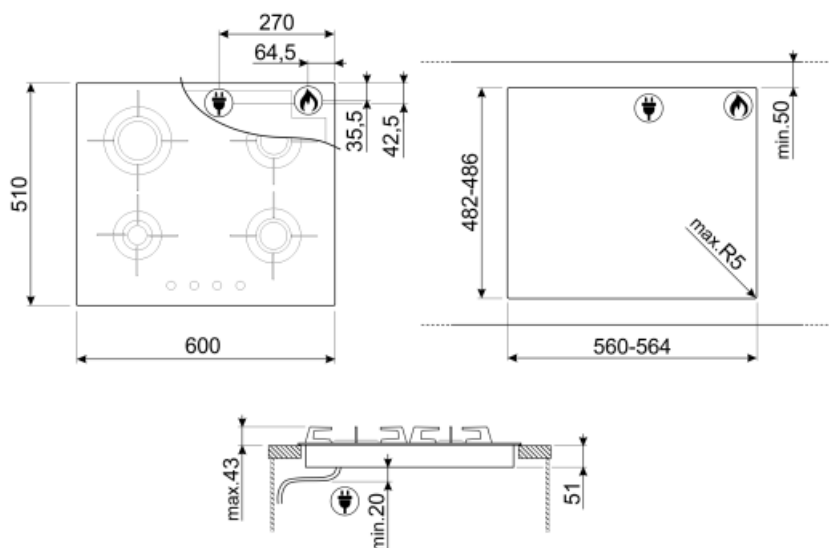

Caracteristici tehnice

Față-stânga - Gaz – AUX - 1.00 kW

Spate-stânga - Gaz – rapid - 2.80 kW

Spate-dreapta - Gaz – semirapid - 1.60 kW

Față-dreapta - Gaz – semirapid - 1.60 kW

Supape de siguranță pentru gaz	Da	Aprindere automată	Da

Conexiune electrică

Puterea nominală a conexiunii electrice (W)	1 W	Frecvență (Hz)	50/60 Hz
Tensiune (V)	220-240 V	Lungimea cablului de alimentare	120 cm
Tip de cablu electric	Monofazat		

Conectarea gazului

Tip de gaz	G20 Gaz natural	Alte conexiuni de gaz furnizate	Con
Gas connection	Cilindrică	Puterea nominală a conexiunii la gaz (W)	7100 W
Alte duze de gaz incluse	G25 Gaz natural, G30 GPL Gaz lichid