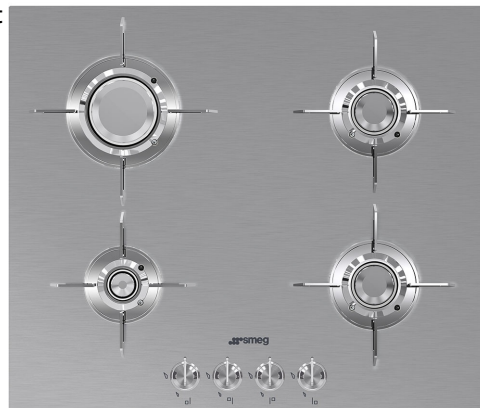

PXL664

Familia de produse
Tip integrat
Dimensiuni
Alimentare cu energie
Tip
Cod EAN

Plită
Profil foarte scăzut sau Spălat complet
60 cm
Gaz
Gaz
8017709217846

Estetică

Estetică

Culoare

Finisaj

Material

Tip de oțel

Suporturi pentru tavă

Acoperirea suportului de tavă

Arzătoare

Material arzătoare

Acoperirea arzătorului

Tip de setare de control

Poziție buton rotativ de control

4

Opțiuni

Decupaj standard

482-486x560-564 mm

Caracteristici tehnice

Față-stânga - Gaz – AUX - 1.00 kW

Spate-stânga - Gaz – rapid - 2.80 kW

Spate-dreapta - Gaz – semirapid - 1.60 kW