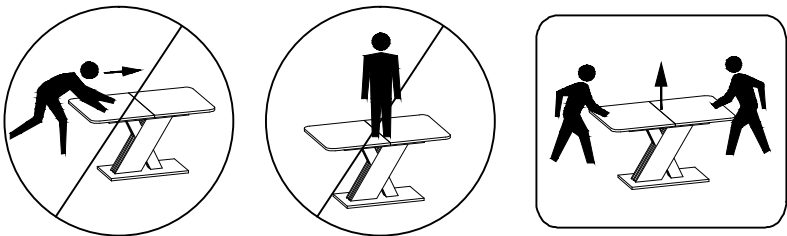

Model name **EXEL**
 Product name **DINING TABLE**

 Ø7x70 16 x	 4x20 40 x	 Ø8x35 16 x	 Ø7x50 22 x
 1 x	 6 x	 1 x	 4 x
 D7 16 x	 8 x	 8 x	

- 1 2 x - 700x850x25
- 2 1 x - 400x850x25
- 3 1 x - 868x458x25
- 4 3 x - 888x250x25
- 5 2 x - 750x130x36
- 6 1 x - 900x458x18
- 7 2 x - 900x55x18
- 8 2 x - L-750