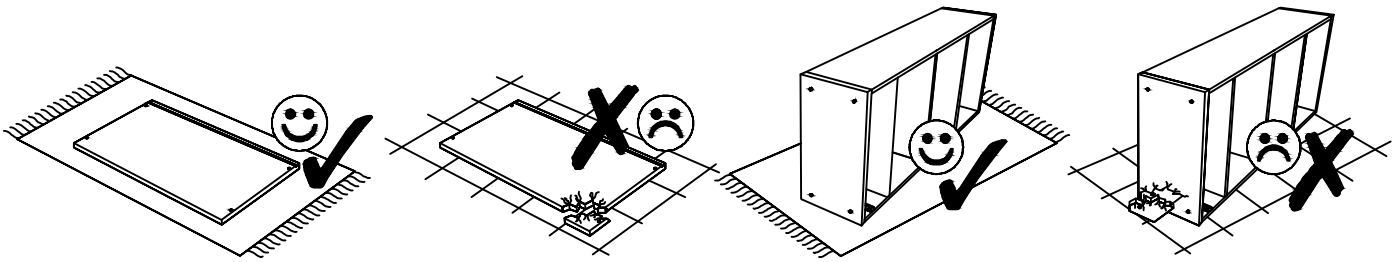

Model name **EXEL**
 Product name **DINING TABLE**

 Ø7x70 16 x	 4x20 40 x	 Ø8x35 16 x	 Ø7x50 22 x
 1 x	 6 x	 1 x	 4 x
 D7 16 x	 8 x	 8 x	

- 1 2 x - 700x850x25
- 2 1 x - 400x850x25
- 3 1 x - 868x458x25
- 4 3 x - 888x250x25
- 5 2 x - 750x130x36
- 6 1 x - 900x458x18
- 7 2 x - 900x55x18
- 8 2 x - L-750

G 

-  1 x e
-  Ø7x50
16 x d
-  1 x g
-  D7
16 x i

H 

-  4x20
20 x b

K