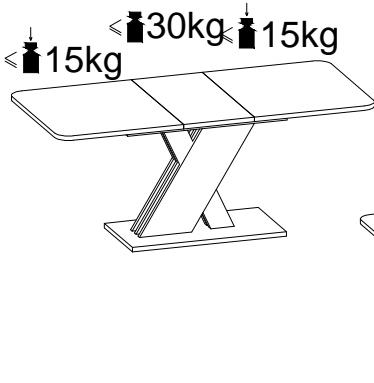

Model name **EXEL**
 Product name **DINING TABLE**

 Ø7x70 16 x	 4x20 40 x	 Ø8x35 16 x	 Ø7x50 22 x
 1 x	 6 x	 1 x	 4 x
 D7 16 x	 8 x	 8 x	

- 1 2 x - 700x850x25
- 2 1 x - 400x850x25
- 3 1 x - 868x458x25
- 4 3 x - 888x250x25
- 5 2 x - 750x130x36
- 6 1 x - 900x458x18
- 7 2 x - 900x55x18
- 8 2 x - L-750

G 

-  1 x e
-  Ø7x50
16 x d
-  1 x g
-  D7
16 x i

H 

-  4x20
20 x b

K