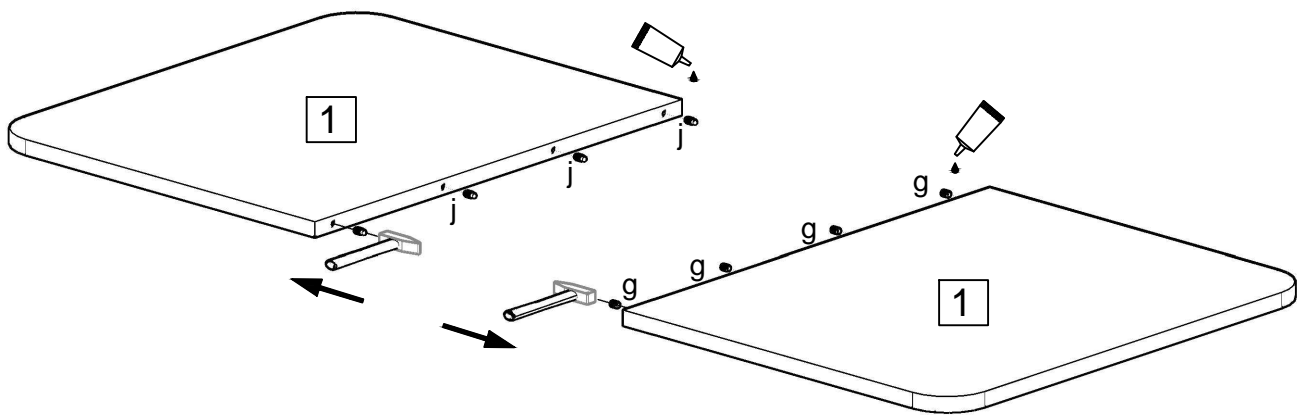

Model name **EXEL**
 Product name **DINING TABLE**

 Ø7x70 16 x	 4x20 40 x	 Ø8x35 16 x	 Ø7x50 22 x
 1 x	 6 x	 1 x	 4 x
 D7 16 x	 8 x	 8 x	

- 1 2 x - 700x850x25
- 2 1 x - 400x850x25
- 3 1 x - 868x458x25
- 4 3 x - 888x250x25
- 5 2 x - 750x130x36
- 6 1 x - 900x458x18
- 7 2 x - 900x55x18
- 8 2 x - L-750

G 

-  1 x e
-  Ø7x50
16 x d
-  1 x g
-  D7
16 x i

H 

-  4x20
20 x b

K