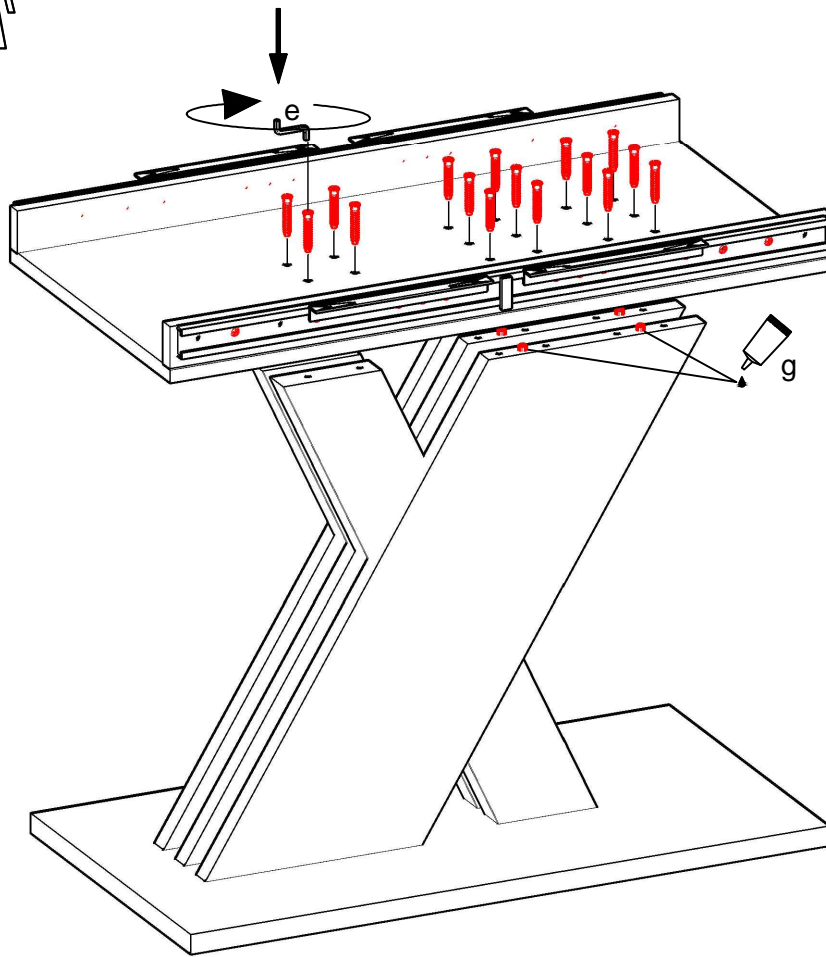

Model name **EXEL**
 Product name **DINING TABLE**

 Ø7x70 16 x	 4x20 40 x	 Ø8x35 16 x	 Ø7x50 22 x
 1 x	 6 x	 1 x	 4 x
 D7 16 x	 8 x	 8 x	

- 1 2 x - 700x850x25
- 2 1 x - 400x850x25
- 3 1 x - 868x458x25
- 4 3 x - 888x250x25
- 5 2 x - 750x130x36
- 6 1 x - 900x458x18
- 7 2 x - 900x55x18
- 8 2 x - L-750

A 

3 x

B 

C 

2 x

D 

E 

F 

G 

-  1 x e
-  Ø7x50
16 x d
-  1 x g
-  D7
16 x i

H 

-  4x20
20 x b

K