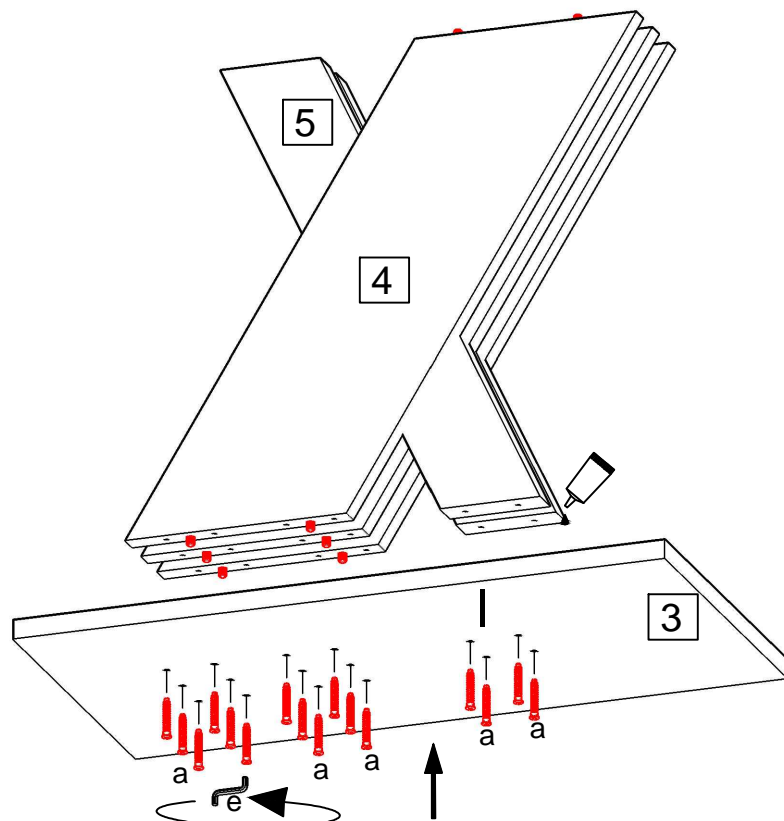

Model name **EXEL**
 Product name **DINING TABLE**

 Ø7x70 16 x	 4x20 40 x	 Ø8x35 16 x	 Ø7x50 22 x
 1 x	 6 x	 1 x	 4 x
 D7 16 x	 8 x	 8 x	

- 1 2 x - 700x850x25
- 2 1 x - 400x850x25
- 3 1 x - 868x458x25
- 4 3 x - 888x250x25
- 5 2 x - 750x130x36
- 6 1 x - 900x458x18
- 7 2 x - 900x55x18
- 8 2 x - L-750

A 

3 x

B 

C 

2 x

D 

E 

F 

G 

-  1 x e
-  Ø7x50
16 x d
-  1 x g
-  D7
16 x i

H 

-  4x20
20 x b

K