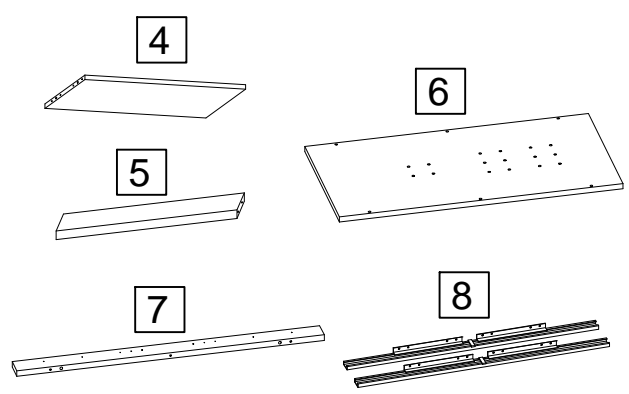

Model name **EXEL**
 Product name **DINING TABLE**

 Ø7x70 16 x	 4x20 40 x	 Ø8x35 16 x	 Ø7x50 22 x
 1 x	 6 x	 1 x	 4 x
 D7 16 x	 8 x	 8 x	

- 1 2 x - 700x850x25
- 2 1 x - 400x850x25
- 3 1 x - 868x458x25
- 4 3 x - 888x250x25
- 5 2 x - 750x130x36
- 6 1 x - 900x458x18
- 7 2 x - 900x55x18
- 8 2 x - L-750

A 

3 x

B 

C 

2 x

D 

E 

F 

G 

-  1 x e
-  Ø7x50
16 x d
-  1 x g
-  D7
16 x i

H 

-  4x20
20 x b

K