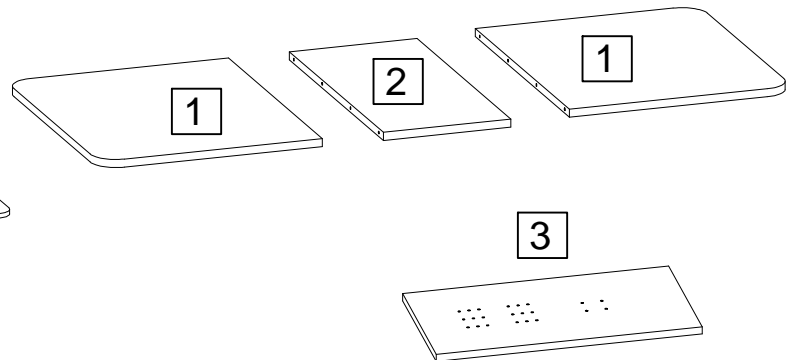

Model name **EXEL**
 Product name **DINING TABLE**

 Ø7x70 16 x	 4x20 40 x	 Ø8x35 16 x	 Ø7x50 22 x
 1 x	 6 x	 1 x	 4 x
 D7 16 x	 8 x	 8 x	

- 1 2 x - 700x850x25
- 2 1 x - 400x850x25
- 3 1 x - 868x458x25
- 4 3 x - 888x250x25
- 5 2 x - 750x130x36
- 6 1 x - 900x458x18
- 7 2 x - 900x55x18
- 8 2 x - L-750

G 

-  1 x e
-  Ø7x50
16 x d
-  1 x g
-  D7
16 x i

H 

-  4x20
20 x b

K