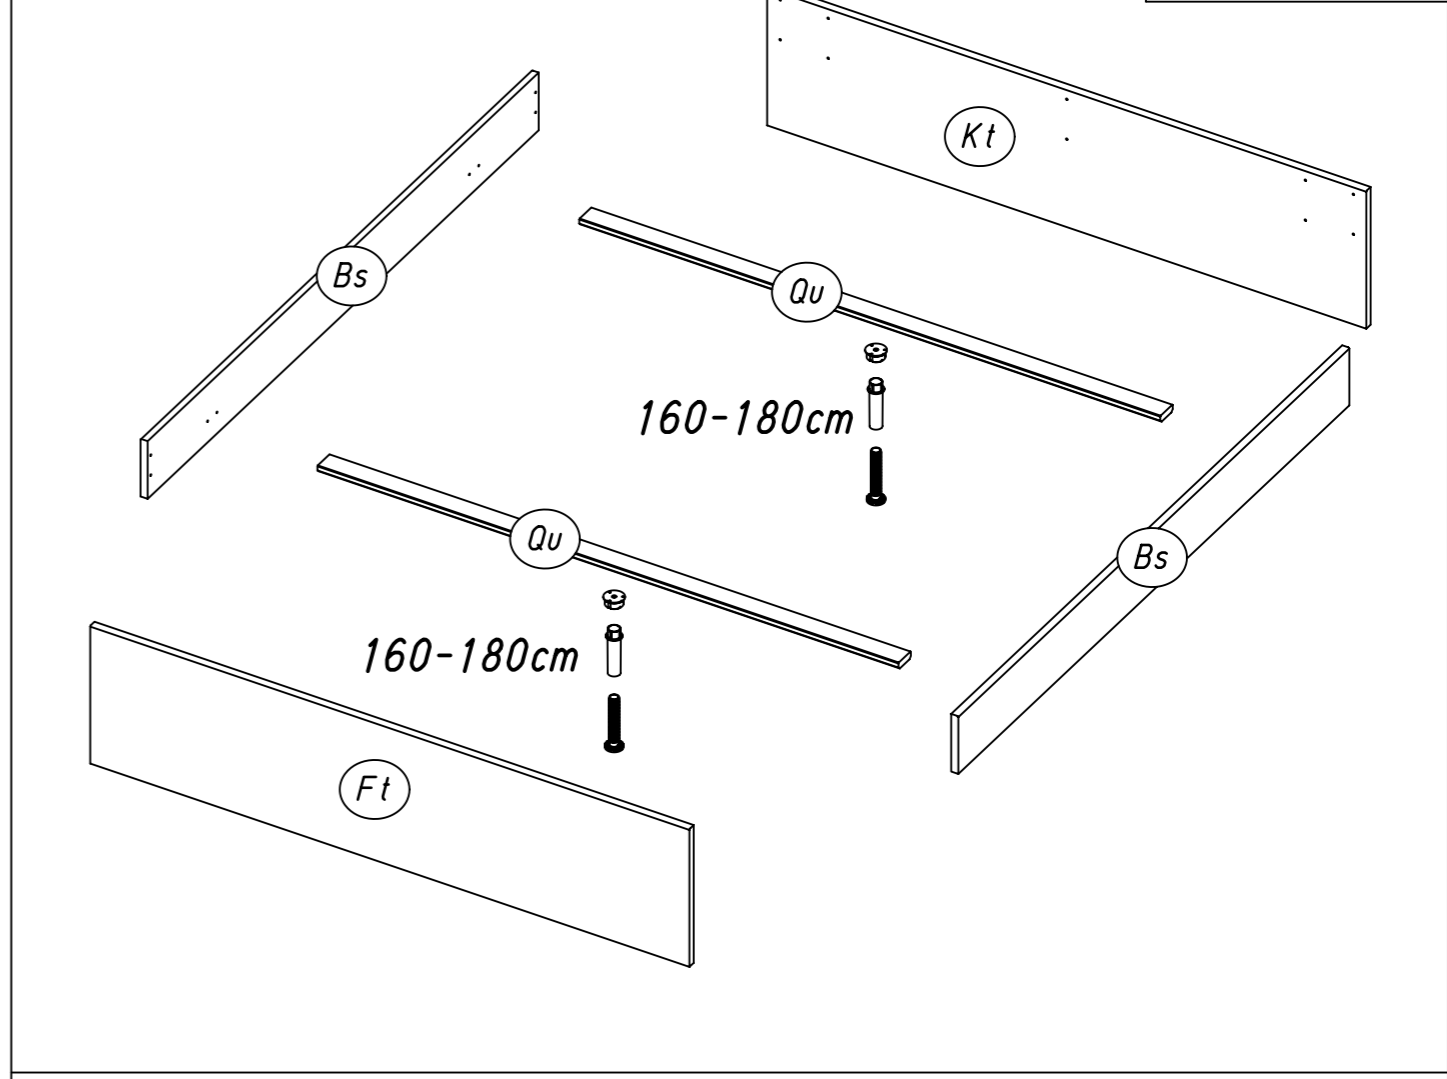

1.

M1790_01

rauch

2.

3.

4.

5.

5 698 200 202

6.

6 427 160-180cm

7 202