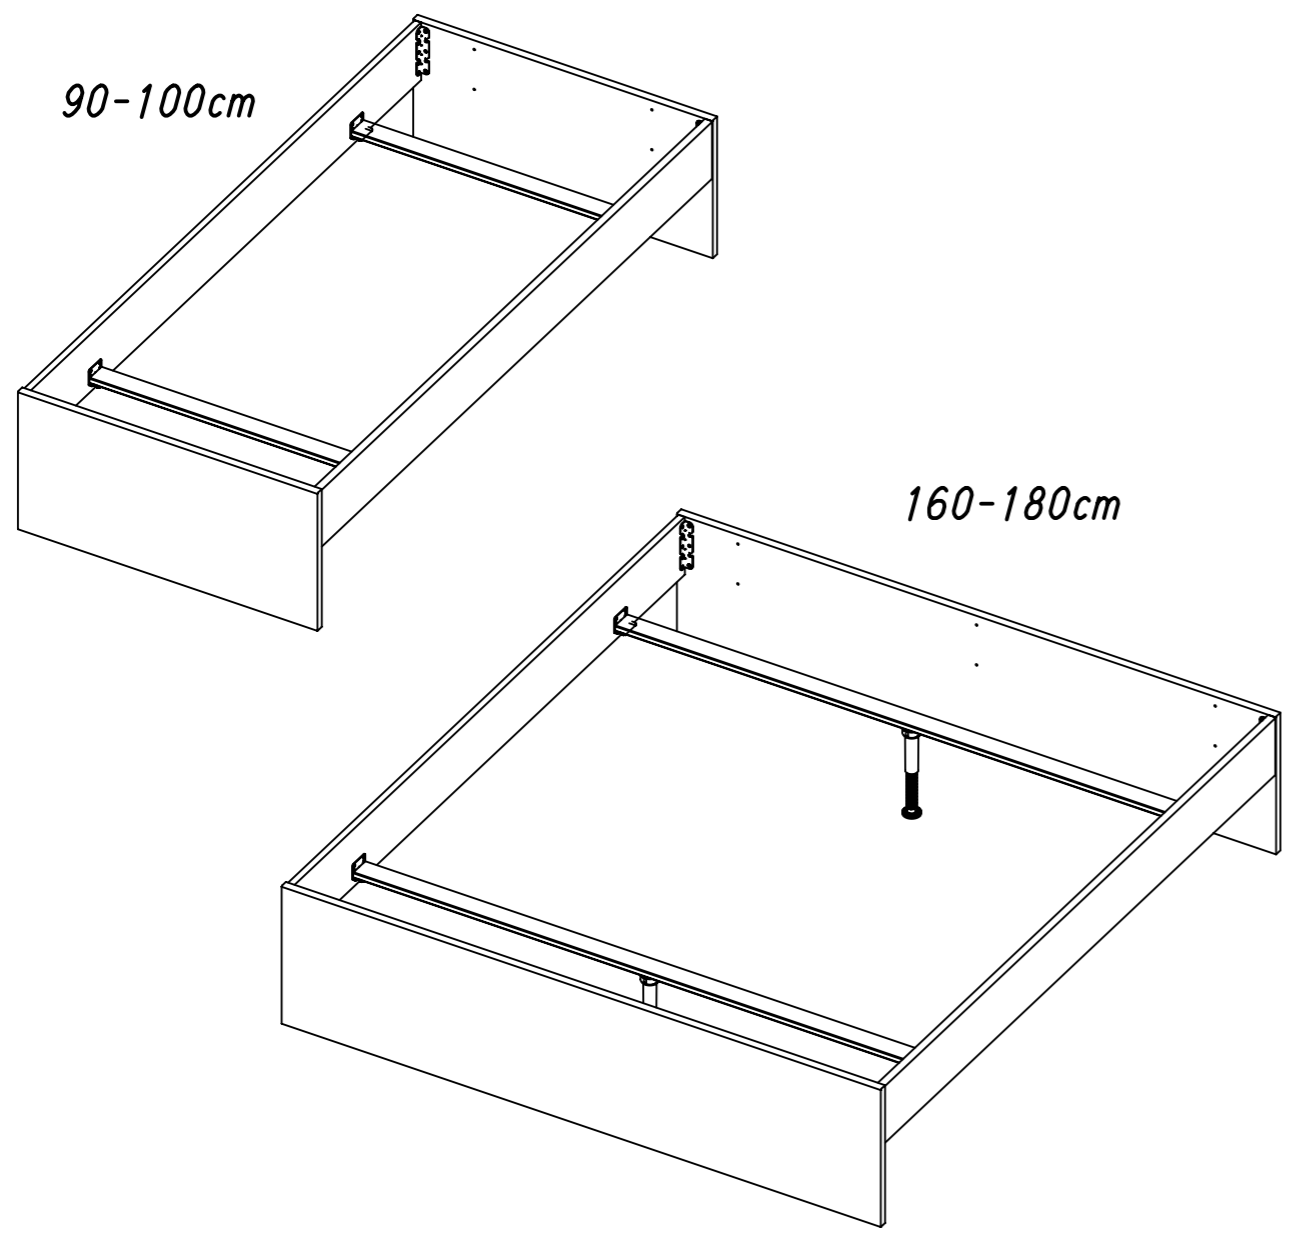

1.

M1790_01

rauch

2.

3.

4.

5.

5 698 200 202

6.

6 427 160-180cm

7 202