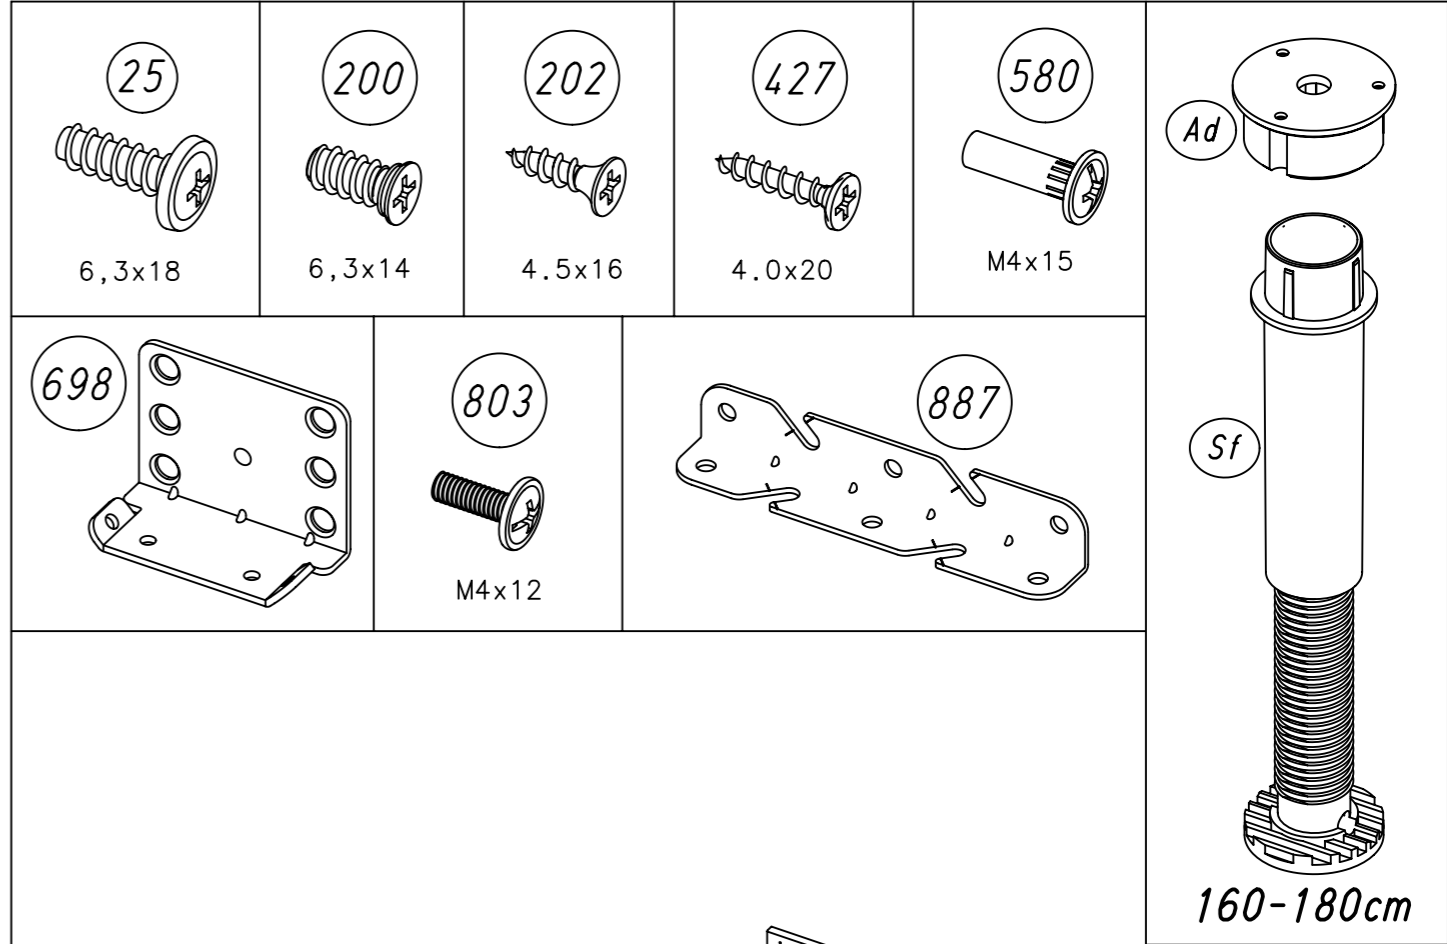

1.

M1790_01

rauch

2.

3.

4.

5.

5 698 200 202

6.

6 427 160-180cm

7 202