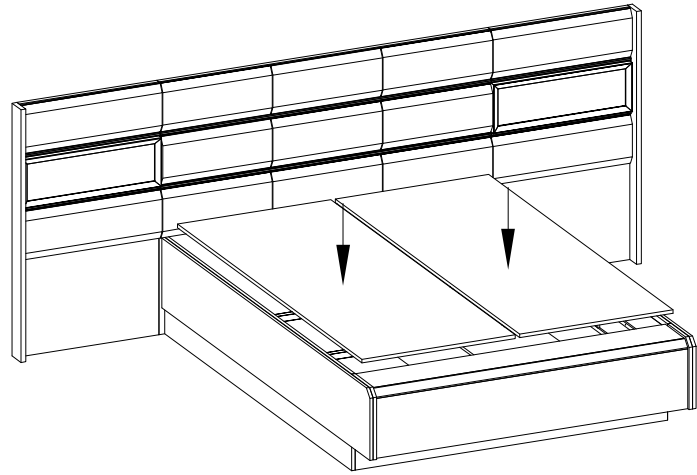

ODESSA KARYOLA