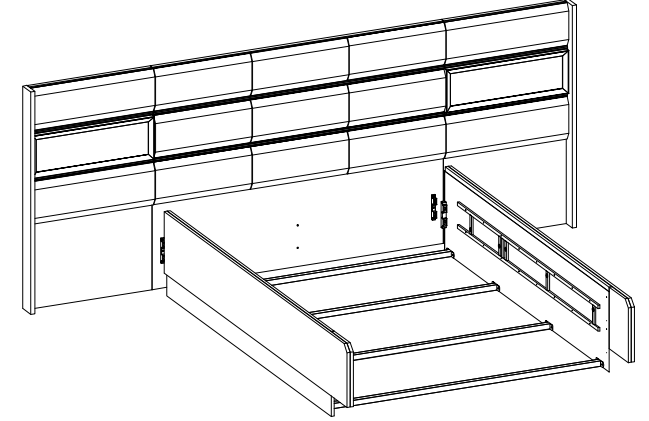

ODESSA KARYOLA

ODESSA BEDSTEAD

Ø15 MINİFIX BAŞLIK	MINİFIX MİL	MINİFIX TAPA	AKC DIŞ	AKC İÇ	m8x30 YSB	3,5x35 YHB	3,5x25 YHB	M6x15 YSB	4x35 YHB	3,5x25 PULLU	m8x15 YSB	4*20 YHB
A	B	ÇM	M	L	Z7	V5	V2	Z1	V8	V3	Z5	V3
22 ADET	10 ADET	6 ADET	6 ADET	6 ADET	12 ADET	24 ADET	18 ADET	16 ADET	8 ADET	32 ADET	6 ADET	2 ADET