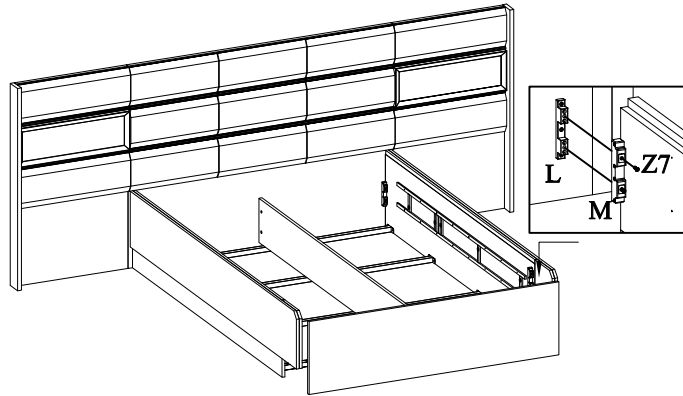

ODESSA KARYOLA

ODESSA BEDSTEAD

Ø15 MINİFIX BAŞLIK	MINİFIX MİL	MINİFIX TAPA	AKC DIŞ	AKC İÇ	m8x30 YSB	3,5x35 YHB	3,5x25 YHB	M6x15 YSB	4x35 YHB	3,5x25 PULLU	m8x15 YSB	4*20 YHB
A	B	ÇM	M	L	Z7	V5	V2	Z1	V8	V3	Z5	V3
22 ADET	10 ADET	6 ADET	6 ADET	6 ADET	12 ADET	24 ADET	18 ADET	16 ADET	8 ADET	32 ADET	6 ADET	2 ADET