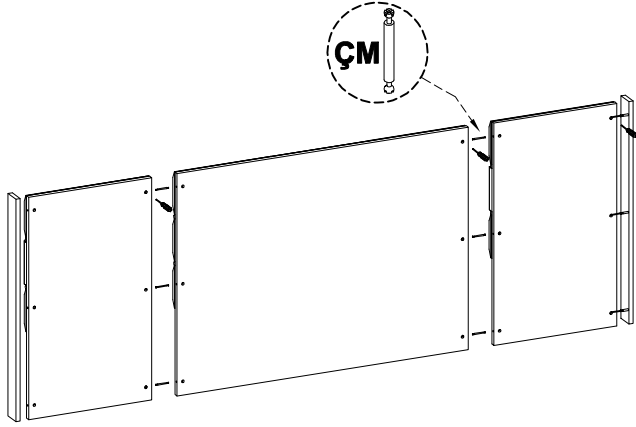

ODESSA KARYOLA

ODESSA BEDSTEAD

Ø15 MINİFIX BAŞLIK	MINİFIX MİL	MINİFIX TAPA	AKC DIŞ	AKC İÇ	m8x30 YSB	3,5x35 YHB	3,5x25 YHB	M6x15 YSB	4x35 YHB	3,5x25 PULLU	m8x15 YSB	4*20 YHB
A	B	ÇM	M	L	Z7	V5	V2	Z1	V8	V3	Z5	V3
22 ADET	10 ADET	6 ADET	6 ADET	6 ADET	12 ADET	24 ADET	18 ADET	16 ADET	8 ADET	32 ADET	6 ADET	2 ADET