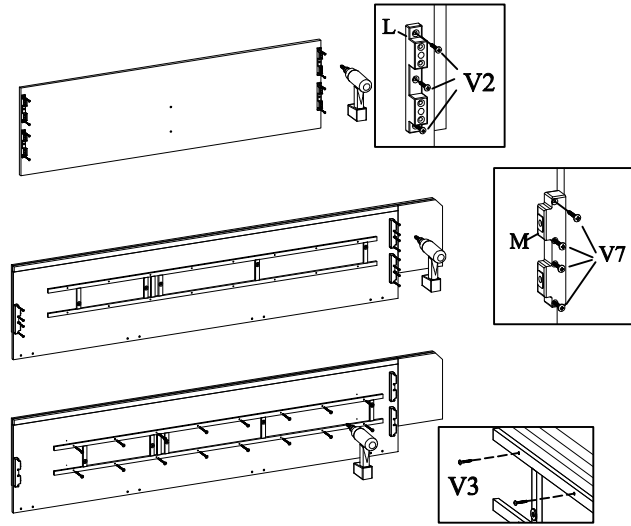

ODESSA KARYOLA

ODESSA BEDSTEAD

Ø15 MINİFIX BAŞLIK	MINİFIX MİL	MINİFIX TAPA	AKC DIŞ	AKC İÇ	m8x30 YSB	3,5x35 YHB	3,5x25 YHB	M6x15 YSB	4x35 YHB	3,5x25 PULLU	m8x15 YSB	4*20 YHB
A	B	ÇM	M	L	Z7	V5	V2	Z1	V8	V3	Z5	V3
22 ADET	10 ADET	6 ADET	6 ADET	6 ADET	12 ADET	24 ADET	18 ADET	16 ADET	8 ADET	32 ADET	6 ADET	2 ADET