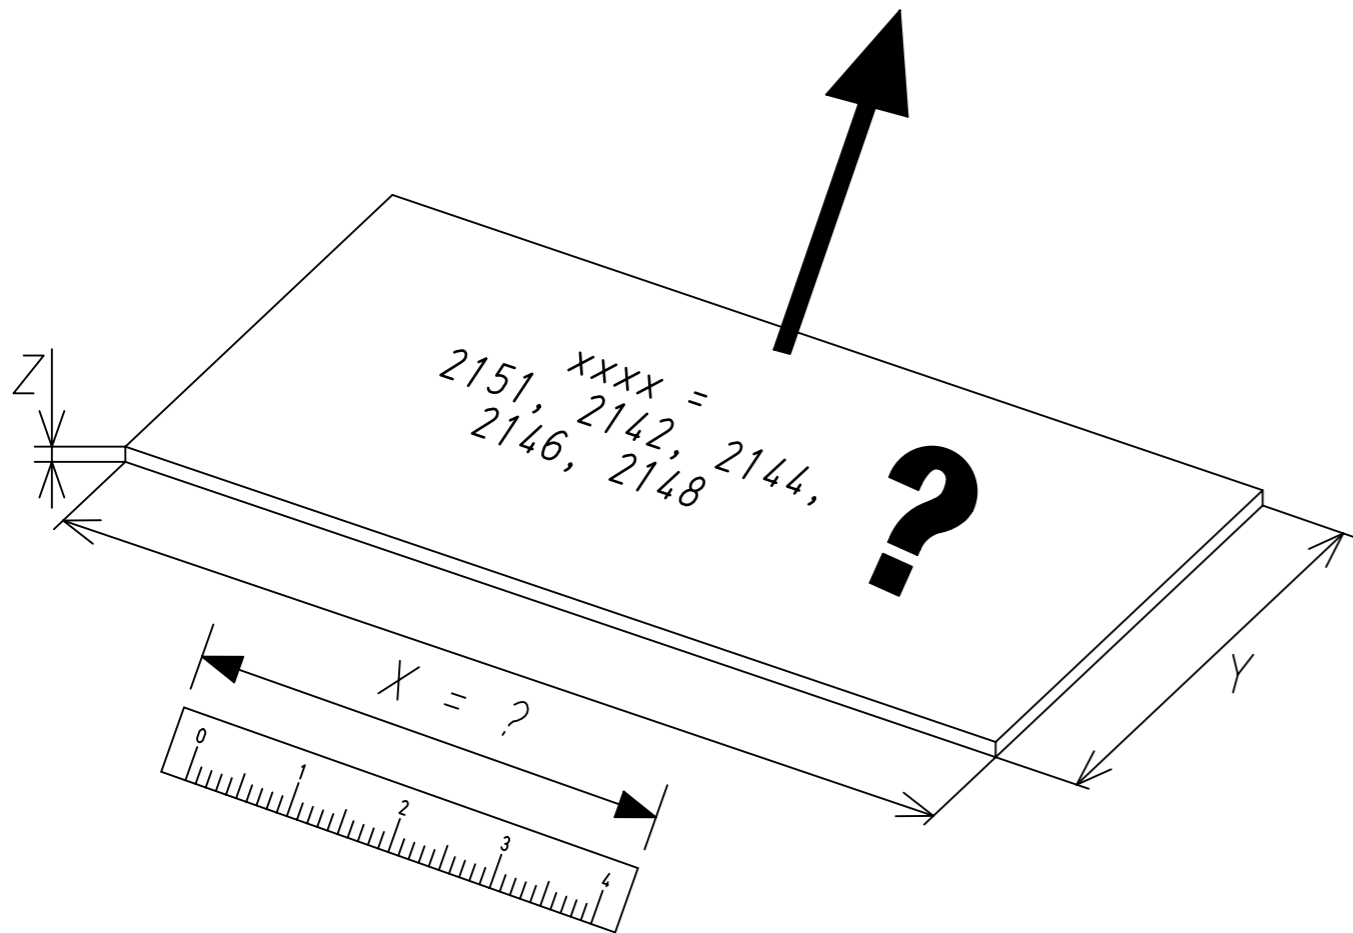

1.

MZ113_02

rauch

X mm	Y mm	Z mm	 	XXXX
241mm	480mm	16mm	max. 10kg	2151
432mm	480mm	16mm	max. 10kg	2142
656mm	480mm	16mm	max. 10kg	2144
880mm	480mm	16mm	max. 10kg	2146
1104mm	480mm	22mm	max. 25kg	2148

2.

1

4x 1105 