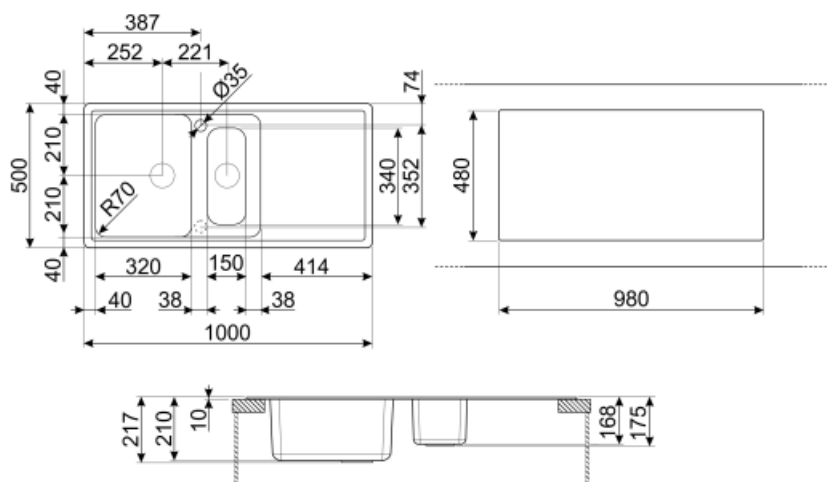

Dimensiunile produsului (mm)	210x1000x500 mm	Tip de clipuri	Standard
Dimensiune tăiere montaj superior (mm)	980 X 480 mm		
Raza de decupare	30 mm		
Înălțime de la partea de sus a bucătăriei	10 mm		
Dimensiunea unității de bază	60 cm		

Accesorii incluse

Accesorii pentru instalare	Sită, Sifon cu racord de ieșire pentru mașina de spălat vase, Cleme fixare