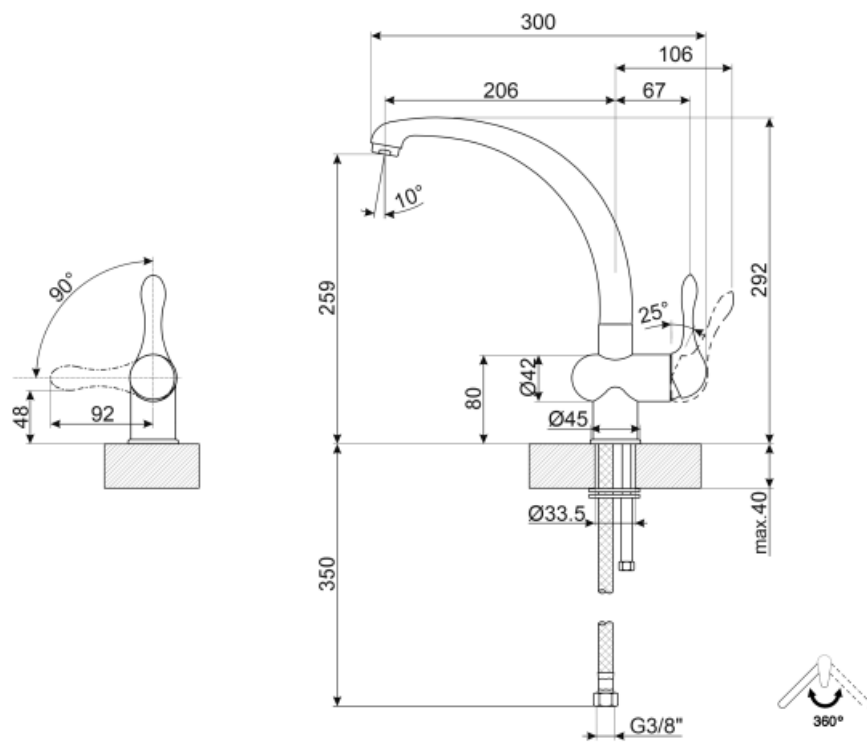

### Caracteristici tehnice

Lungime furtunuri flexibile

300 mm

Racord flexibil pentru furtunuri

3/8 "

Tip cartuș disc ceramic

35 Ø

Presiune maximă

5 bar

Presiune minimă

0,5 bar

Presiune optimă

3 bar

Water production (l/min)

14 l

Diametrul orificiului robinetului

35 mm

### Informațiile logistice

Înălțime produs (mm)

292 mm