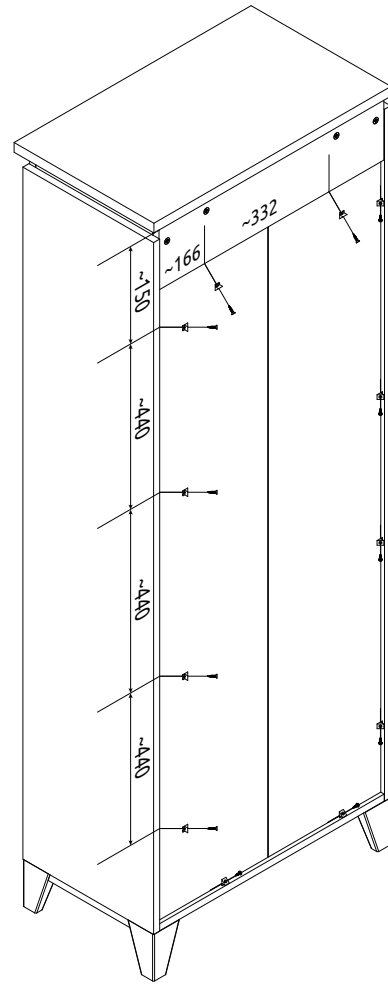

IMPORTANT – READ CAREFULLY – RETAIN FOR FUTURE REFERENCE
WICHTIG – SORGFÄLTIG LESEN UND AUFBEWAHREN

BRIO-V2S
LWH - 700x413x1940

- | | | | | | | | | | | | | | |
|------------------------------|-----------------------------|----------------------------|-----------------------------|-----------------------------|-----------------------------|------------------------------|-----------------------------|--------------------|------------------------|-----------------------|--------------------|------------------------------|-------------------|
| x1
0113
GLUE | x6
9012
4.2x16 | x14
0096
4x18 | x2
32256
V4x23 | x2
0094
3.5x16 | x4
0099
4x30 | x16
16535 | x4
0121
1.4x25 | x4
6319 | x6
16981 | x12
0108 | x16
0122 | x14
0064
108x24 | x2
5547 |
| x14
0063
Ø15x13 | x4
0889
Ø15x11 | x16
FAH-16 | x4
40331 | x2
243mm
40328 | x1
557mm
40329 | x12
0095
3.5x20 | x8
14066 | x1
15741 | x10
EKSK4-NE | x4
EKSK4-BE | x1
10397 | x1
40330 | |

1

2

3

4

5

6

7

8

9

10

11

12

13