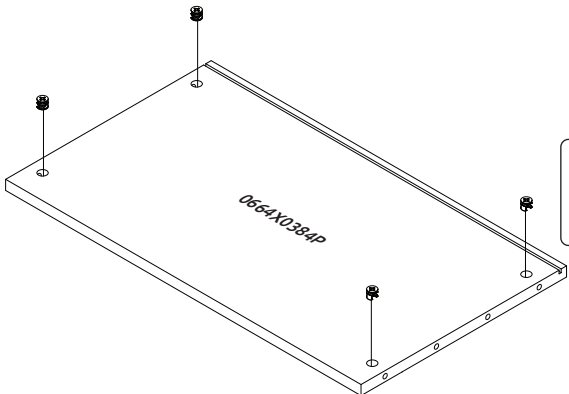

IMPORTANT – READ CAREFULLY – RETAIN FOR FUTURE REFERENCE
WICHTIG – SORGFÄLTIG LESEN UND AUFBEWAHREN

BRIO-V2S
LWH - 700x413x1940

- | | | | | | | | | | | | | | |
|------------------------------|-----------------------------|----------------------------|-----------------------------|-----------------------------|-----------------------------|------------------------------|-----------------------------|--------------------|------------------------|-----------------------|--------------------|------------------------------|-------------------|
| x1
0113
GLUE | x6
9012
4.2x16 | x14
0096
4x18 | x2
32256
V4x23 | x2
0094
3.5x16 | x4
0099
4x30 | x16
16535 | x4
0121
1.4x25 | x4
6319 | x6
16981 | x12
0108 | x16
0122 | x14
0064
108x24 | x2
5547 |
| x14
0063
Ø15x13 | x4
0889
Ø15x11 | x16
FAH-16 | x4
40331 | x2
243mm
40328 | x1
557mm
40329 | x12
0095
3.5x20 | x8
14066 | x1
15741 | x10
EKSK4-NE | x4
EKSK4-BE | x1
10397 | x1
40330 | |