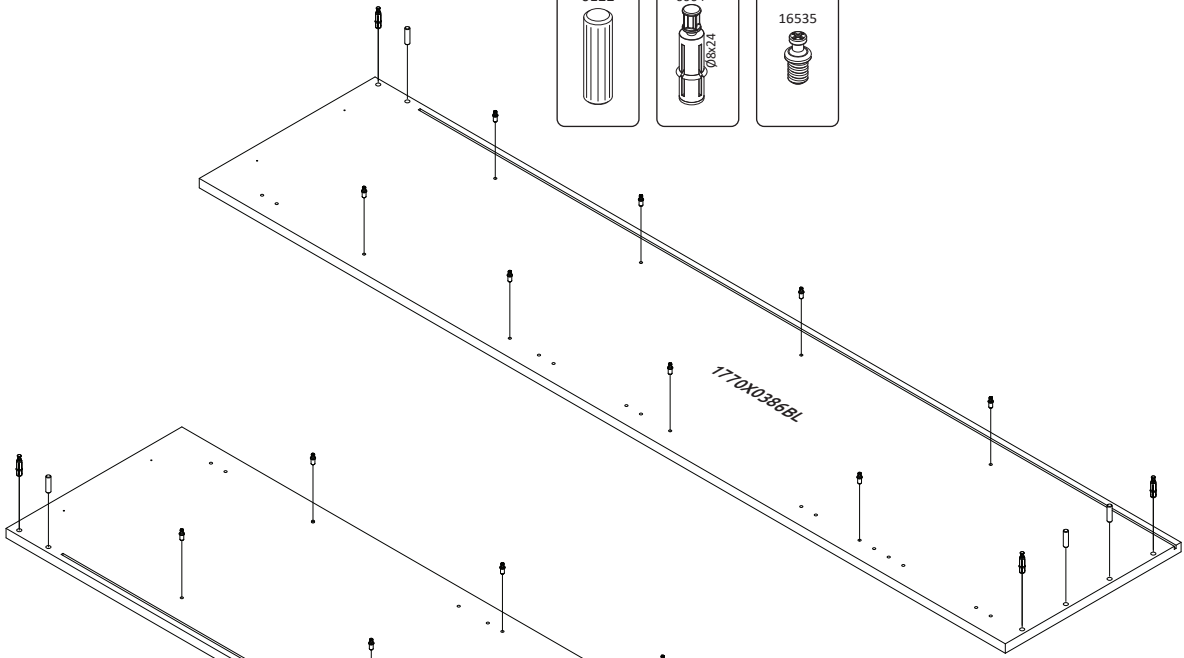

IMPORTANT – READ CAREFULLY – RETAIN FOR FUTURE REFERENCE
WICHTIG – SORGFÄLTIG LESEN UND AUFBEWAHREN

BRIO-V2S
LWH - 700x413x1940

- | | | | | | | | | | | | | | |
|------------------------------|-----------------------------|----------------------------|-----------------------------|-----------------------------|-----------------------------|------------------------------|-----------------------------|--------------------|------------------------|-----------------------|--------------------|------------------------------|-------------------|
| x1
0113
GLUE | x6
9012
4.2x16 | x14
0096
4x18 | x2
32256
V4x23 | x2
0094
3.5x16 | x4
0099
4x30 | x16
16535 | x4
0121
1.4x25 | x4
6319 | x6
16981 | x12
0108 | x16
0122 | x14
0064
108x24 | x2
5547 |
| x14
0063
Ø15x13 | x4
0889
Ø15x11 | x16
FAH-16 | x4
40331 | x2
243mm
40328 | x1
557mm
40329 | x12
0095
3.5x20 | x8
14066 | x1
15741 | x10
EKSK4-NE | x4
EKSK4-BE | x1
10397 | x1
40330 | |