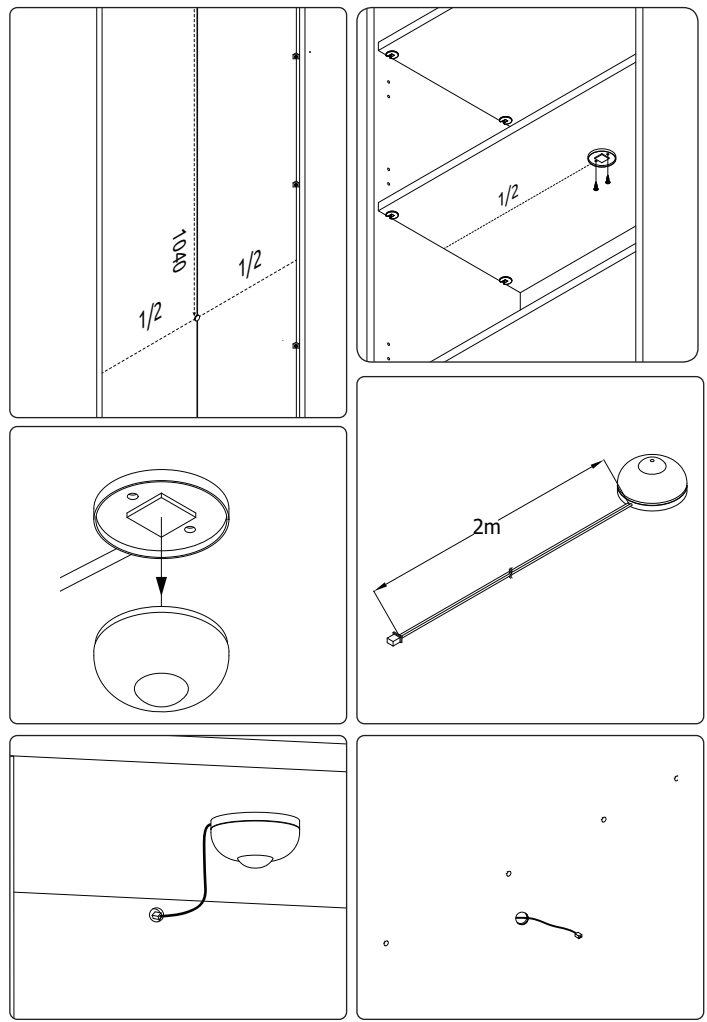

IMPORTANT – READ CAREFULLY – RETAIN FOR FUTURE REFERENCE
WICHTIG – SORGFÄLTIG LESEN UND AUFBEWAHREN

BRIO-V2S
LWH - 700x413x1940

- | | | | | | | | | | | | | | |
|------------------------------|-----------------------------|----------------------------|-----------------------------|-----------------------------|-----------------------------|------------------------------|-----------------------------|--------------------|------------------------|-----------------------|--------------------|------------------------------|-------------------|
| x1
0113
GLUE | x6
9012
4.2x16 | x14
0096
4x18 | x2
32256
V4x23 | x2
0094
3.5x16 | x4
0099
4x30 | x16
16535 | x4
0121
1.4x25 | x4
6319 | x6
16981 | x12
0108 | x16
0122 | x14
0064
108x24 | x2
5547 |
| x14
0063
Ø15x13 | x4
0889
Ø15x11 | x16
FAH-16 | x4
40331 | x2
243mm
40328 | x1
557mm
40329 | x12
0095
3.5x20 | x8
14066 | x1
15741 | x10
EKSK4-NE | x4
EKSK4-BE | x1
10397 | x1
40330 | |

9

10

11

12

13