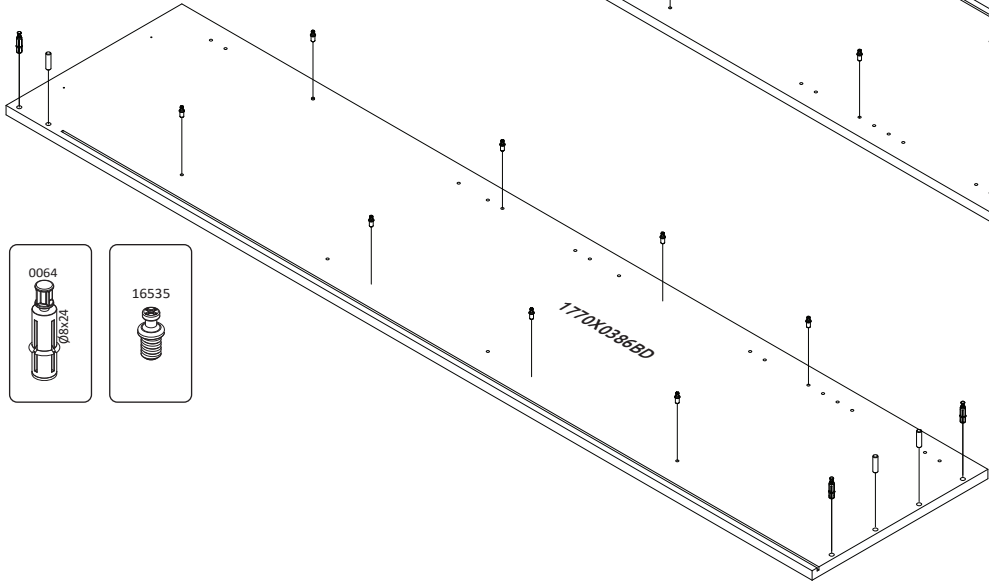

IMPORTANT – READ CAREFULLY – RETAIN FOR FUTURE REFERENCE
WICHTIG – SORGFÄLTIG LESEN UND AUFBEWAHREN

BRIO-V2S
LWH - 700x413x1940

- | | | | | | | | | | | | | | |
|------------------------------|-----------------------------|----------------------------|-----------------------------|-----------------------------|-----------------------------|------------------------------|-----------------------------|--------------------|------------------------|-----------------------|--------------------|------------------------------|-------------------|
| x1
0113
GLUE | x6
9012
4.2x16 | x14
0096
4x18 | x2
32256
V4x23 | x2
0094
3.5x16 | x4
0099
4x30 | x16
16535 | x4
0121
1.4x25 | x4
6319 | x6
16981 | x12
0108 | x16
0122 | x14
0064
108x24 | x2
5547 |
| x14
0063
Ø15x13 | x4
0889
Ø15x11 | x16
FAH-16 | x4
40331 | x2
243mm
40328 | x1
557mm
40329 | x12
0095
3.5x20 | x8
14066 | x1
15741 | x10
EKSK4-NE | x4
EKSK4-BE | x1
10397 | x1
40330 | |