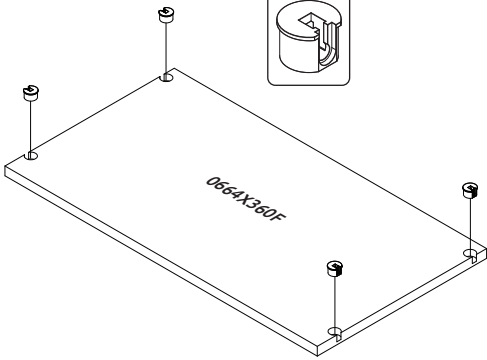

IMPORTANT – READ CAREFULLY – RETAIN FOR FUTURE REFERENCE
WICHTIG – SORGFÄLTIG LESEN UND AUFBEWAHREN

BRIO-V2S
LWH - 700x413x1940

- | | | | | | | | | | | | | | |
|------------------------------|-----------------------------|----------------------------|-----------------------------|-----------------------------|-----------------------------|------------------------------|-----------------------------|--------------------|------------------------|-----------------------|--------------------|------------------------------|-------------------|
| x1
0113
GLUE | x6
9012
4.2x16 | x14
0096
4x18 | x2
32256
V4x23 | x2
0094
3.5x16 | x4
0099
4x30 | x16
16535 | x4
0121
1.4x25 | x4
6319 | x6
16981 | x12
0108 | x16
0122 | x14
0064
108x24 | x2
5547 |
| x14
0063
Ø15x13 | x4
0889
Ø15x11 | x16
FAH-16 | x4
40331 | x2
243mm
40328 | x1
557mm
40329 | x12
0095
3.5x20 | x8
14066 | x1
15741 | x10
EKSK4-NE | x4
EKSK4-BE | x1
10397 | x1
40330 | |