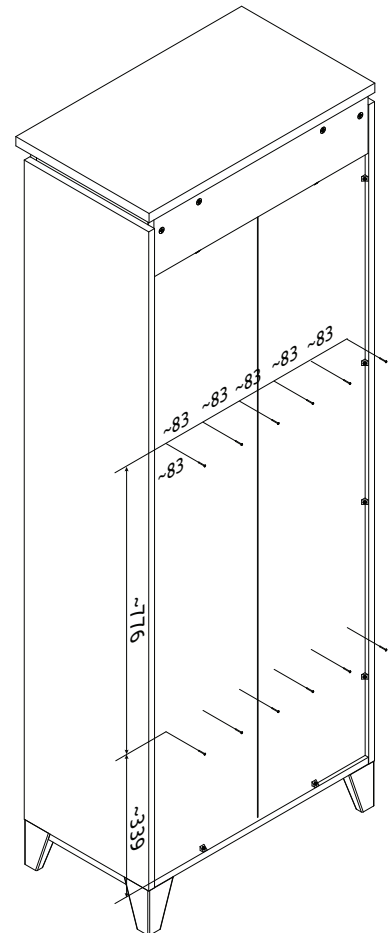

IMPORTANT – READ CAREFULLY – RETAIN FOR FUTURE REFERENCE
WICHTIG – SORGFÄLTIG LESEN UND AUFBEWAHREN

BRIO-V2S
LWH - 700x413x1940

- | | | | | | | | | | | | | | |
|------------------------------|-----------------------------|----------------------------|-----------------------------|-----------------------------|-----------------------------|------------------------------|-----------------------------|--------------------|------------------------|-----------------------|--------------------|------------------------------|-------------------|
| x1
0113
GLUE | x6
9012
4.2x16 | x14
0096
4x18 | x2
32256
V4x23 | x2
0094
3.5x16 | x4
0099
4x30 | x16
16535 | x4
0121
1.4x25 | x4
6319 | x6
16981 | x12
0108 | x16
0122 | x14
0064
108x24 | x2
5547 |
| x14
0063
Ø15x13 | x4
0889
Ø15x11 | x16
FAH-16 | x4
40331 | x2
243mm
40328 | x1
557mm
40329 | x12
0095
3.5x20 | x8
14066 | x1
15741 | x10
EKSK4-NE | x4
EKSK4-BE | x1
10397 | x1
40330 | |

1

2

3

4

5

6

7

8

9

10

11

12

13