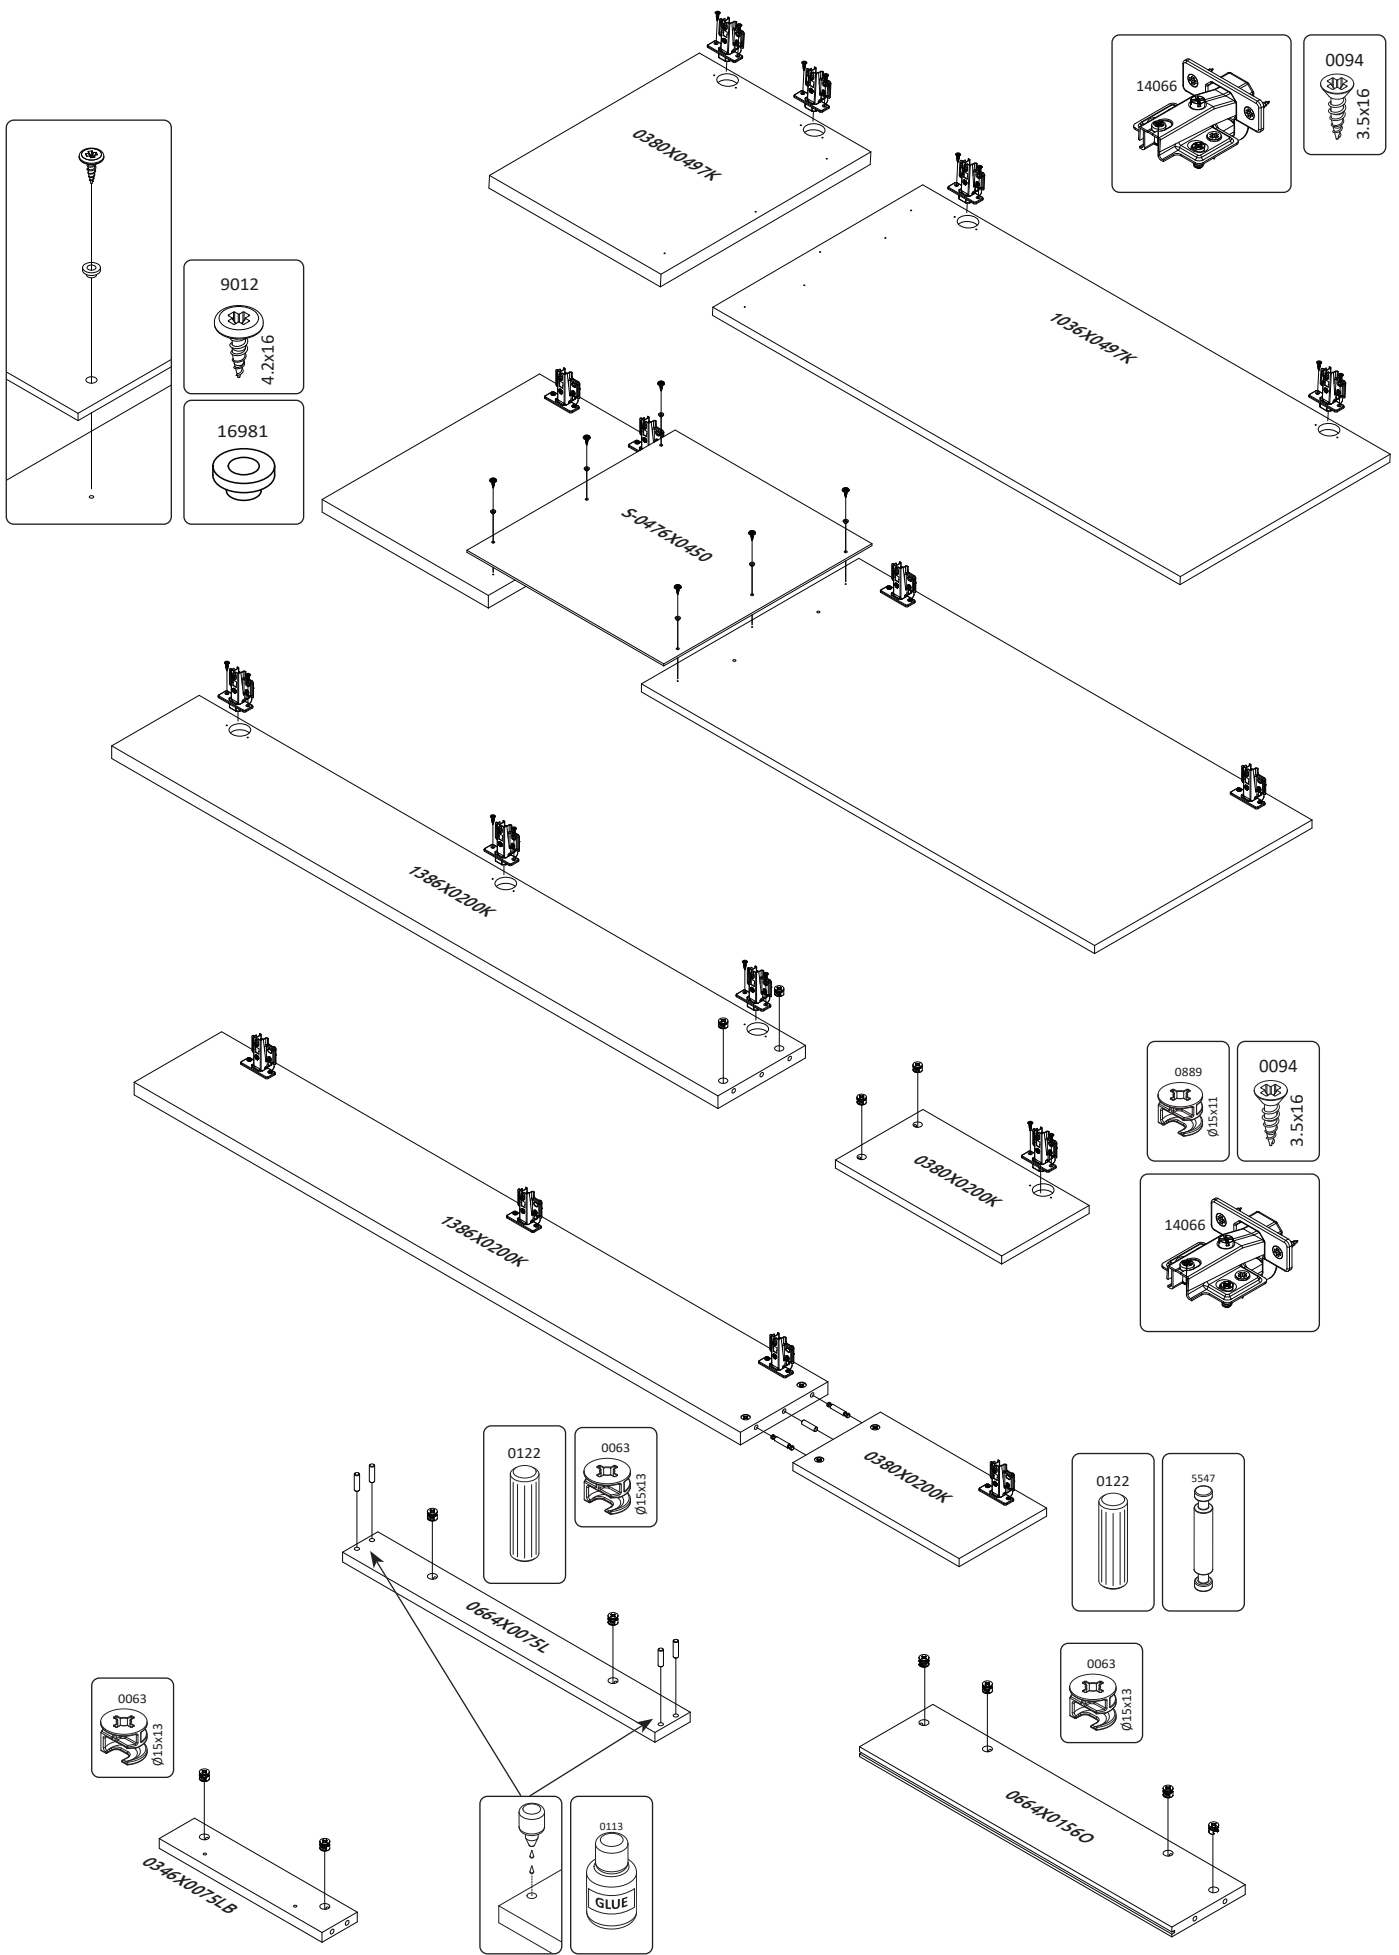

IMPORTANT – READ CAREFULLY – RETAIN FOR FUTURE REFERENCE
WICHTIG – SORGFÄLTIG LESEN UND AUFBEWAHREN

BRIO-V2S
LWH - 700x413x1940

- | | | | | | | | | | | | | | |
|------------------------------|-----------------------------|----------------------------|-----------------------------|-----------------------------|-----------------------------|------------------------------|-----------------------------|--------------------|------------------------|-----------------------|--------------------|------------------------------|-------------------|
| x1
0113
GLUE | x6
9012
4.2x16 | x14
0096
4x18 | x2
32256
V4x23 | x2
0094
3.5x16 | x4
0099
4x30 | x16
16535 | x4
0121
1.4x25 | x4
6319 | x6
16981 | x12
0108 | x16
0122 | x14
0064
108x24 | x2
5547 |
| x14
0063
Ø15x13 | x4
0889
Ø15x11 | x16
FAH-16 | x4
40331 | x2
243mm
40328 | x1
557mm
40329 | x12
0095
3.5x20 | x8
14066 | x1
15741 | x10
EKSK4-NE | x4
EKSK4-BE | x1
10397 | x1
40330 | |

1

2

3

4

5

6

7

8

9

10

11

12

13