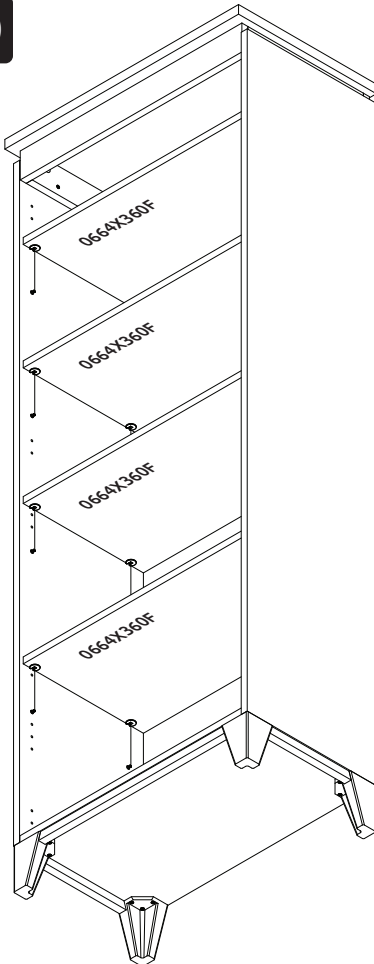

IMPORTANT – READ CAREFULLY – RETAIN FOR FUTURE REFERENCE
WICHTIG – SORGFÄLTIG LESEN UND AUFBEWAHREN

BRIO-V2S
LWH - 700x413x1940

- | | | | | | | | | | | | | | |
|------------------------------|-----------------------------|----------------------------|-----------------------------|-----------------------------|-----------------------------|------------------------------|-----------------------------|--------------------|------------------------|-----------------------|--------------------|------------------------------|-------------------|
| x1
0113
GLUE | x6
9012
4.2x16 | x14
0096
4x18 | x2
32256
V4x23 | x2
0094
3.5x16 | x4
0099
4x30 | x16
16535 | x4
0121
1.4x25 | x4
6319 | x6
16981 | x12
0108 | x16
0122 | x14
0064
108x24 | x2
5547 |
| x14
0063
Ø15x13 | x4
0889
Ø15x11 | x16
FAH-16 | x4
40331 | x2
243mm
40328 | x1
557mm
40329 | x12
0095
3.5x20 | x8
14066 | x1
15741 | x10
EKSK4-NE | x4
EKSK4-BE | x1
10397 | x1
40330 | |

1

2

3

4

5

6

7

8

9

10

11

12

13