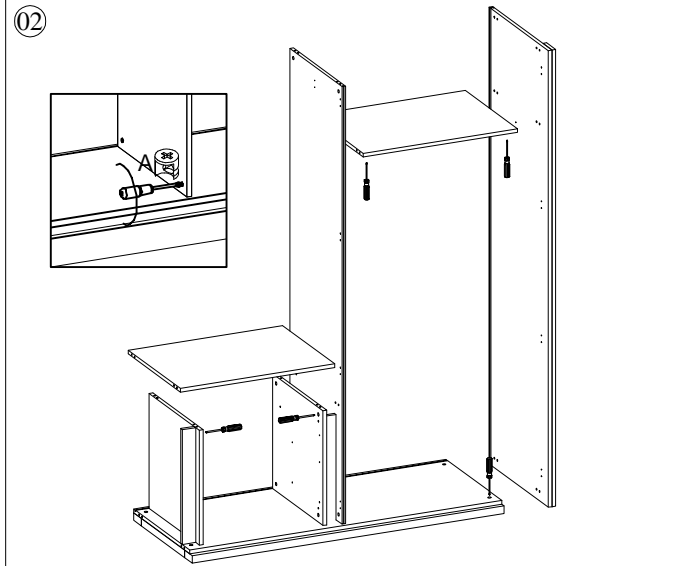

ZEUS 6 KAPILI DOLAP

ZEUS 6 DOOR LOCKER WARDROBE

	Ø15 MINIFIX BAŞLIK	MINIFIX MİL	MINIFIX TAPA	PLASTİK KAVELA	METAL BAŞLI RAF PİMİ	ARKALIK SIKIŞTIRMA	VİDA 3,5*25 RYSB	ASKI FLANŞI	VİDA 3,5*16 YHB	ASKI BORUSU	35x40mm RAY	M4*40 KULP VİDASI	KULP	MENTEŞE GÖVDE	MENTEŞE TABANI	KABİN VİDASI
	A	B	D	C	E	P	V2	H	V1	Z	S	M1	K01	H01	H02	VK
	78 ADET	78 ADET	78 ADET	52 ADET	24 ADET	40 ADET	40 ADET	8 ADET	115 ADET	4 ADET	3 ADET	4 ADET	4 ADET	22 ADET	22 ADET	4 ADET

ZEUS 6 KAPILI DOLAP

ZEUS 6 DOOR LOCKER WARDROBE