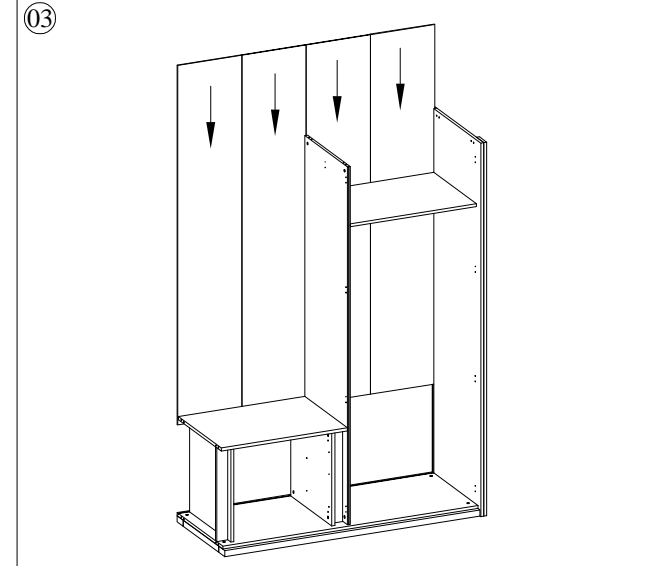

ZEUS 6 KAPILI DOLAP

ZEUS 6 DOOR LOCKER WARDROBE

	Ø15 MINIFIX BAŞLIK	MINIFIX MİL	MINIFIX TAPA	PLASTİK KAVELA	METAL BAŞLI RAF PİMİ	ARKALIK SIKIŞTIRMA	VİDA 3,5*25 RYSB	ASKI FLANŞI	VİDA 3,5*16 YHB	ASKI BORUSU	35x40mm RAY	M4*40 KULP VİDASI	KULP	MENTEŞE GÖVDE	MENTEŞE TABANI	KABİN VİDASI
	A	B	D	C	E	P	V2	H	V1	Z	S	M1	K01	H01	H02	VK
	78 ADET	78 ADET	78 ADET	52 ADET	24 ADET	40 ADET	40 ADET	8 ADET	115 ADET	4 ADET	3 ADET	4 ADET	4 ADET	22 ADET	22 ADET	4 ADET

ZEUS 6 KAPILI DOLAP

ZEUS 6 DOOR LOCKER WARDROBE