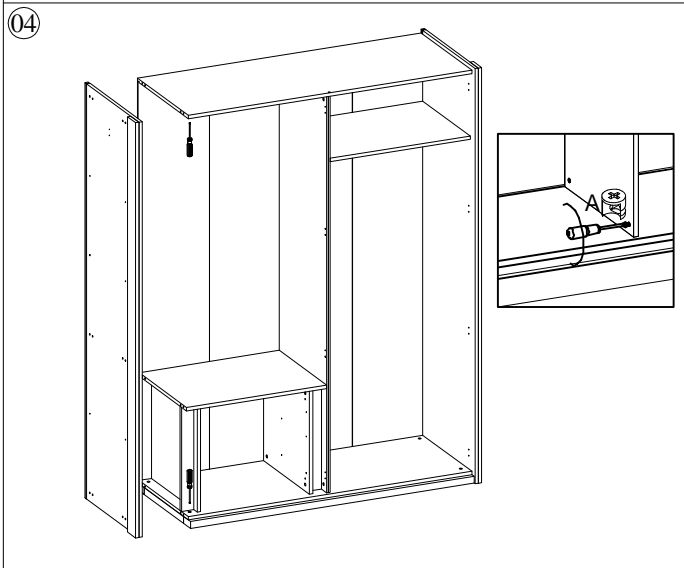

ZEUS 6 KAPILI DOLAP

ZEUS 6 DOOR LOCKER WARDROBE

	Ø15 MINIFIX BAŞLIK	MINIFIX MİL	MINIFIX TAPA	PLASTİK KAVELA	METAL BAŞLI RAF PİMİ	ARKALIK SIKIŞTIRMA	VİDA 3,5*25 RYSB	ASKI FLANŞI	VİDA 3,5*16 YHB	ASKI BORUSU	35x40mm RAY	M4*40 KULP VİDASI	KULP	MENTEŞE GÖVDE	MENTEŞE TABANI	KABİN VİDASI
	A	B	D	C	E	P	V2	H	V1	Z	S	M1	K01	H01	H02	VK
	78 ADET	78 ADET	78 ADET	52 ADET	24 ADET	40 ADET	40 ADET	8 ADET	115 ADET	4 ADET	3 ADET	4 ADET	4 ADET	22 ADET	22 ADET	4 ADET

ZEUS 6 KAPILI DOLAP

ZEUS 6 DOOR LOCKER WARDROBE