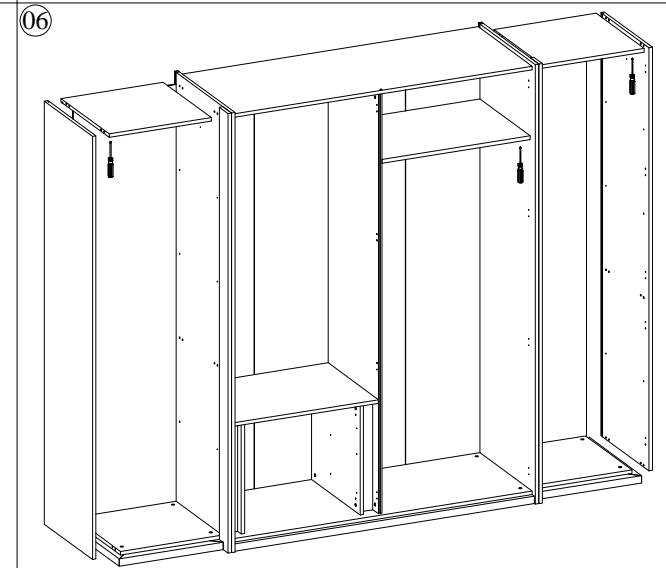

ZEUS 6 KAPILI DOLAP

ZEUS 6 DOOR LOCKER WARDROBE

	Ø15 MINIFIX BAŞLIK	MINIFIX MİL	MINIFIX TAPA	PLASTİK KAVELA	METAL BAŞLI RAF PİMİ	ARKALIK SIKIŞTIRMA	VİDA 3,5*25 RYSB	ASKI FLANŞI	VİDA 3,5*16 YHB	ASKI BORUSU	35x40mm RAY	M4*40 KULP VİDASI	KULP	MENTEŞE GÖVDE	MENTEŞE TABANI	KABİN VİDASI
	A	B	D	C	E	P	V2	H	V1	Z	S	M1	K01	H01	H02	VK
	78 ADET	78 ADET	78 ADET	52 ADET	24 ADET	40 ADET	40 ADET	8 ADET	115 ADET	4 ADET	3 ADET	4 ADET	4 ADET	22 ADET	22 ADET	4 ADET

ZEUS 6 KAPILI DOLAP

ZEUS 6 DOOR LOCKER WARDROBE