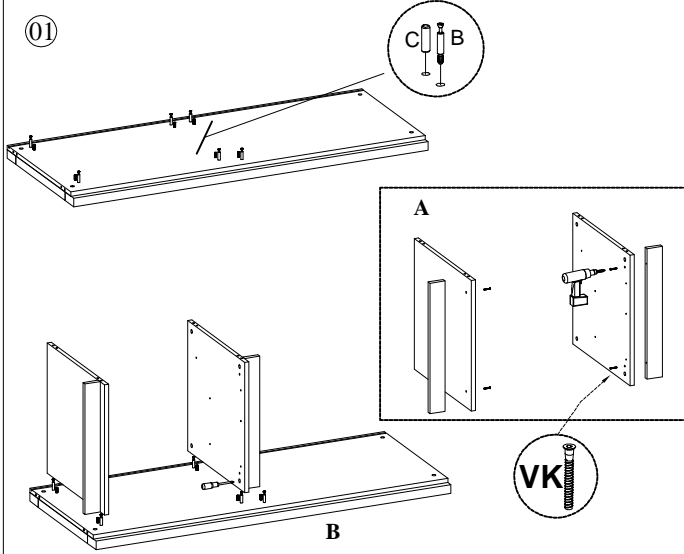

ZEUS 6 KAPILI DOLAP

ZEUS 6 DOOR LOCKER WARDROBE

	Ø15 MINIFIX BAŞLIK	MINIFIX MİL	MINIFIX TAPA	PLASTİK KAVELA	METAL BAŞLI RAF PİMİ	ARKALIK SIKIŞTIRMA	VİDA 3,5*25 RYSB	ASKI FLANŞI	VİDA 3,5*16 YHB	ASKI BORUSU	35x40mm RAY	M4*40 KULP VİDASI	KULP	MENTEŞE GÖVDE	MENTEŞE TABANI	KABİN VİDASI
	A	B	D	C	E	P	V2	H	V1	Z	S	M1	K01	H01	H02	VK
	78 ADET	78 ADET	78 ADET	52 ADET	24 ADET	40 ADET	40 ADET	8 ADET	115 ADET	4 ADET	3 ADET	4 ADET	4 ADET	22 ADET	22 ADET	4 ADET