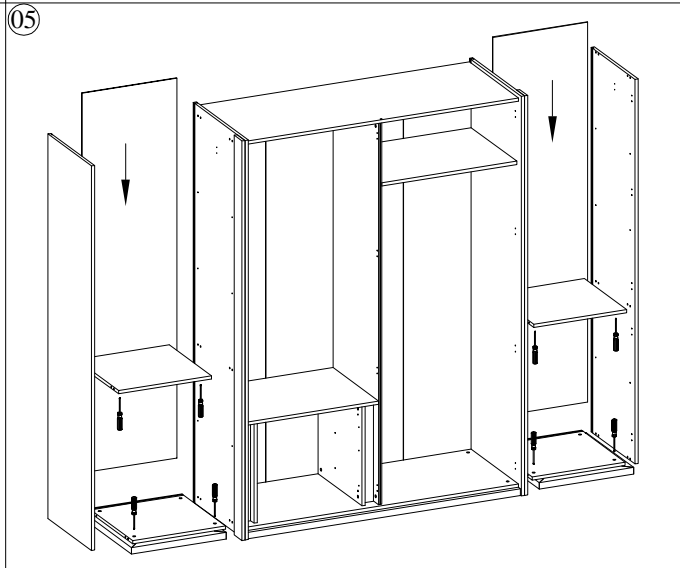

ZEUS 6 KAPILI DOLAP

ZEUS 6 DOOR LOCKER WARDROBE

	Ø15 MINIFIX BAŞLIK	MINIFIX MİL	MINIFIX TAPA	PLASTİK KAVELA	METAL BAŞLI RAF PİMİ	ARKALIK SIKIŞTIRMA	VİDA 3,5*25 RYSB	ASKI FLANŞI	VİDA 3,5*16 YHB	ASKI BORUSU	35x40mm RAY	M4*40 KULP VİDASI	KULP	MENTEŞE GÖVDE	MENTEŞE TABANI	KABİN VİDASI
	A	B	D	C	E	P	V2	H	V1	Z	S	M1	K01	H01	H02	VK
	78 ADET	78 ADET	78 ADET	52 ADET	24 ADET	40 ADET	40 ADET	8 ADET	115 ADET	4 ADET	3 ADET	4 ADET	4 ADET	22 ADET	22 ADET	4 ADET

ZEUS 6 KAPILI DOLAP

ZEUS 6 DOOR LOCKER WARDROBE