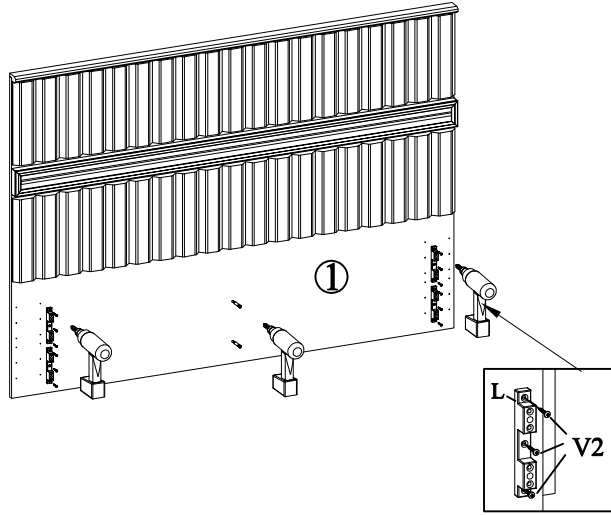

SAVANORA KARYOLA

SAVANORA BEDSTEAD

Ø15 MINIFIX BAŞLIK	MINIFIX ML	AKC DIŞ	AKC İÇ	m8x30 YSB	3,5x35 YHB	3,5x25 YHB	M6x15 YSB	M6x30 YSB	3,5x25 PULLU
A	B	M	L	Z7	V5	V2	Z1	Z2	V3
4 ADET	4 ADET	8 ADET	8 ADET	16 ADET	32 ADET	24 ADET	16 ADET	12 ADET	32 ADET