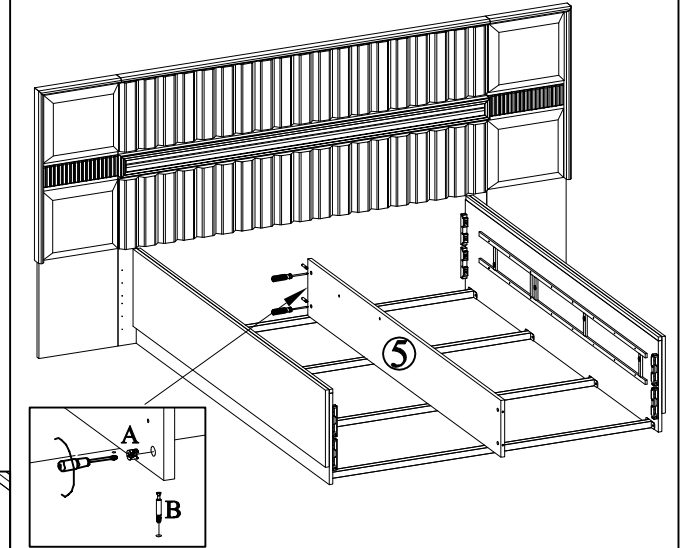

SAVANORA KARYOLA

SAVANORA BEDSTEAD

Ø15 MINIFIX BAŞLIK	MINIFIX ML	AKC DIŞ	AKC İÇ	m8x30 YSB	3,5x35 YHB	3,5x25 YHB	M6x15 YSB	M6x30 YSB	3,5x25 PULLU
A	B	M	L	Z7	V5	V2	Z1	Z2	V3
4 ADET	4 ADET	8 ADET	8 ADET	16 ADET	32 ADET	24 ADET	16 ADET	12 ADET	32 ADET