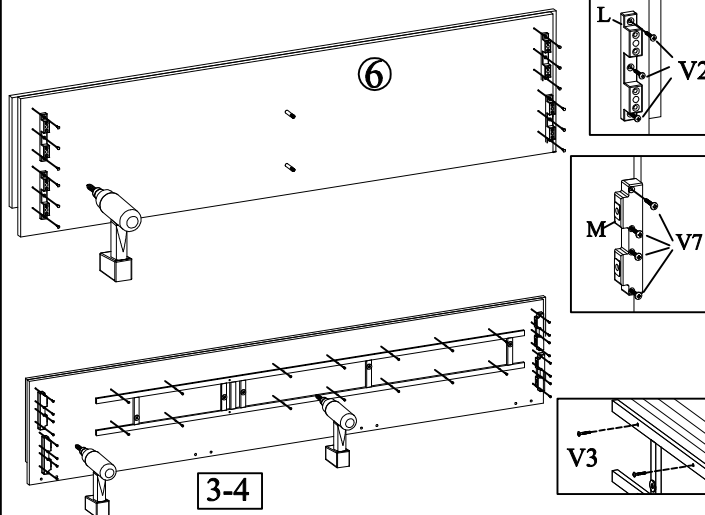

SAVANORA KARYOLA

SAVANORA BEDSTEAD

Ø15 MINIFIX BAŞLIK	MINIFIX ML	AKC DIŞ	AKC İÇ	m8x30 YSB	3,5x35 YHB	3,5x25 YHB	M6x15 YSB	M6x30 YSB	3,5x25 PULLU
A	B	M	L	Z7	V5	V2	Z1	Z2	V3
4 ADET	4 ADET	8 ADET	8 ADET	16 ADET	32 ADET	24 ADET	16 ADET	12 ADET	32 ADET