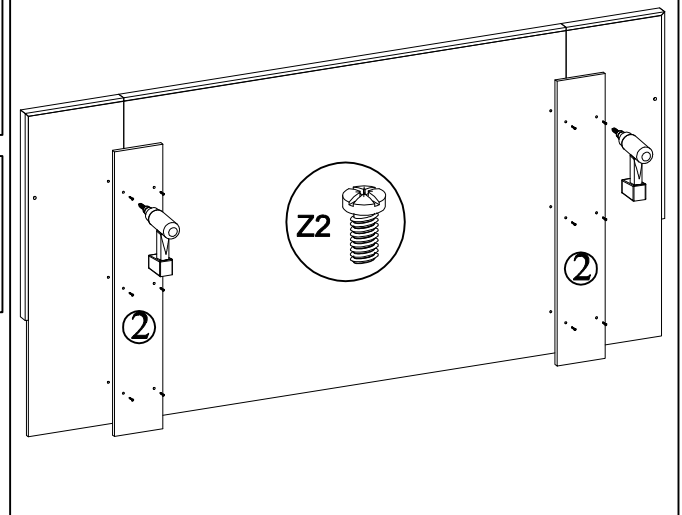

SAVANORA KARYOLA

SAVANORA BEDSTEAD

Ø15 MINIFIX BAŞLIK	MINIFIX ML	AKC DIŞ	AKC İÇ	m8x30 YSB	3,5x35 YHB	3,5x25 YHB	M6x15 YSB	M6x30 YSB	3,5x25 PULLU
A	B	M	L	Z7	V5	V2	Z1	Z2	V3
4 ADET	4 ADET	8 ADET	8 ADET	16 ADET	32 ADET	24 ADET	16 ADET	12 ADET	32 ADET