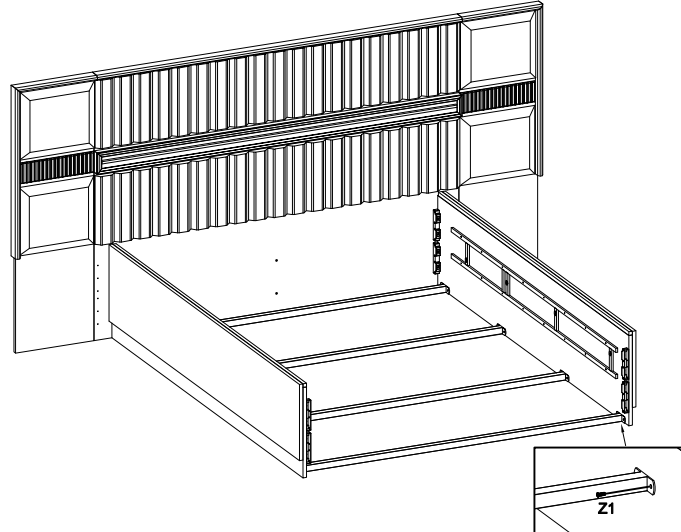

SAVANORA KARYOLA

SAVANORA BEDSTEAD

Ø15 MINIFIX BAŞLIK	MINIFIX ML	AKC DIŞ	AKC İÇ	m8x30 YSB	3,5x35 YHB	3,5x25 YHB	M6x15 YSB	M6x30 YSB	3,5x25 PULLU
A	B	M	L	Z7	V5	V2	Z1	Z2	V3
4 ADET	4 ADET	8 ADET	8 ADET	16 ADET	32 ADET	24 ADET	16 ADET	12 ADET	32 ADET