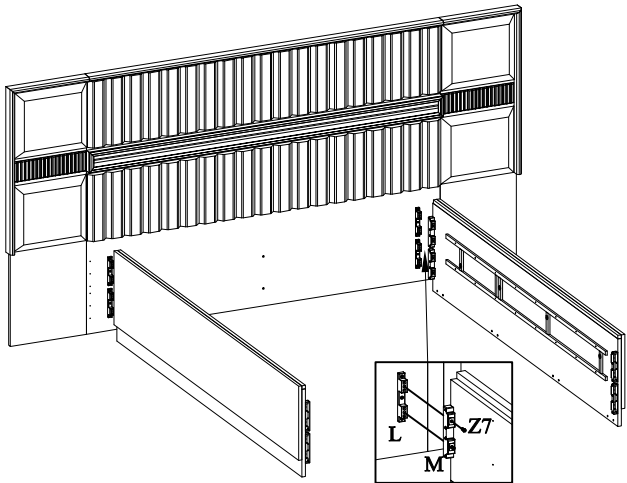

SAVANORA KARYOLA

SAVANORA BEDSTEAD

Ø15 MINIFIX BAŞLIK	MINIFIX ML	AKC DIŞ	AKC İÇ	m8x30 YSB	3,5x35 YHB	3,5x25 YHB	M6x15 YSB	M6x30 YSB	3,5x25 PULLU
A	B	M	L	Z7	V5	V2	Z1	Z2	V3
4 ADET	4 ADET	8 ADET	8 ADET	16 ADET	32 ADET	24 ADET	16 ADET	12 ADET	32 ADET