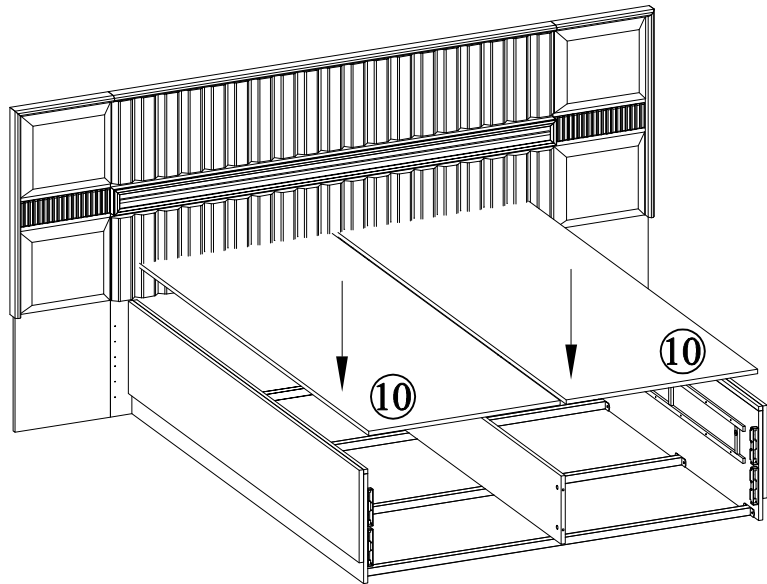

SAVANORA KARYOLA