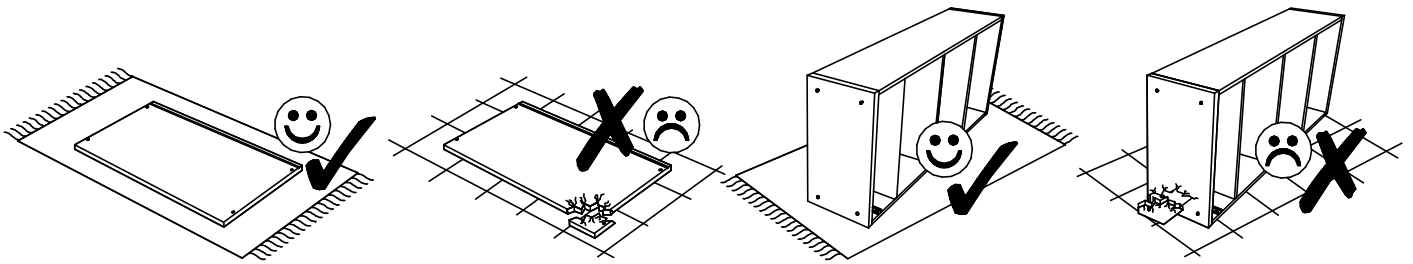

Model name VITO

Product name DINING TABLE

- ① 1 x - 1380x850 x107
- ② 2 x - 661 x610

A 

B 

C

D