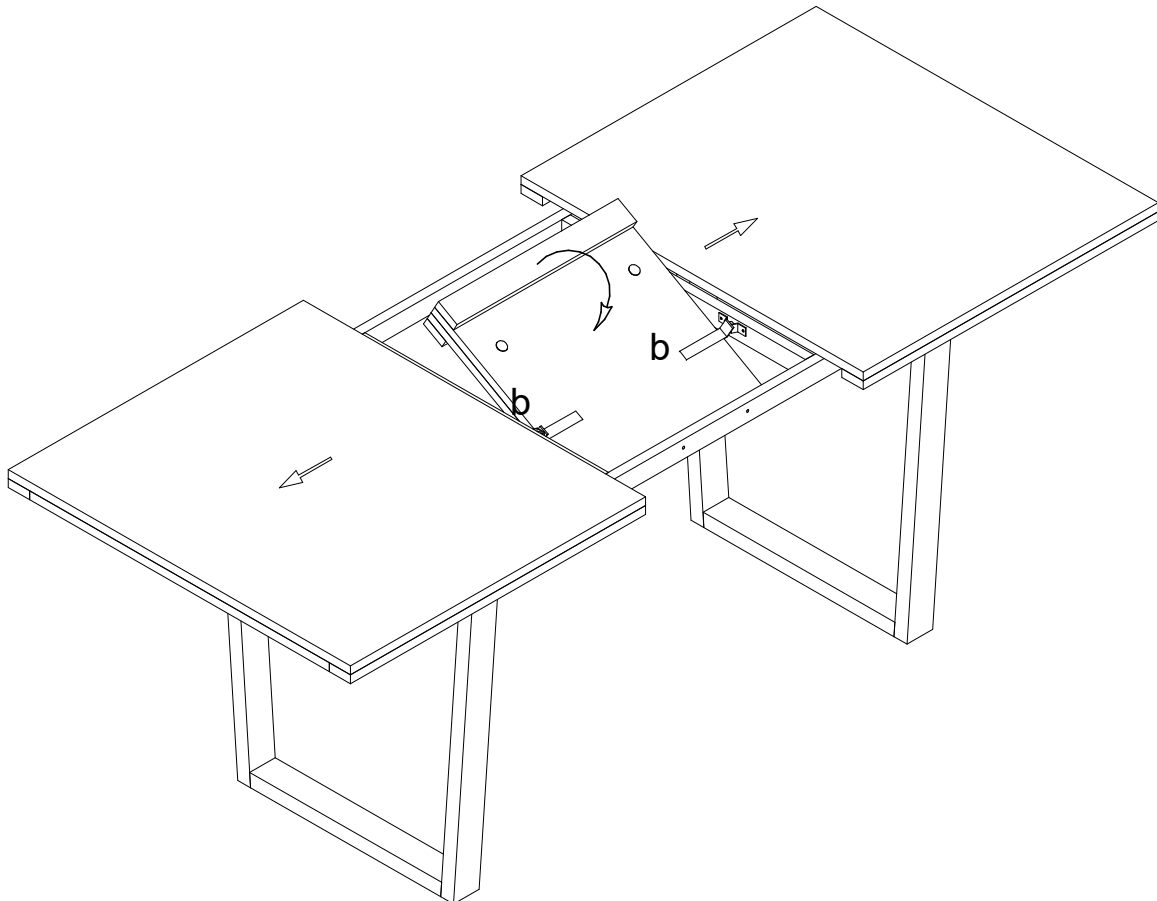

Model name VITO

Product name DINING TABLE

- ① 1 x - 1380x850 x107
- ② 2 x - 661 x610

A 

B 

C

D