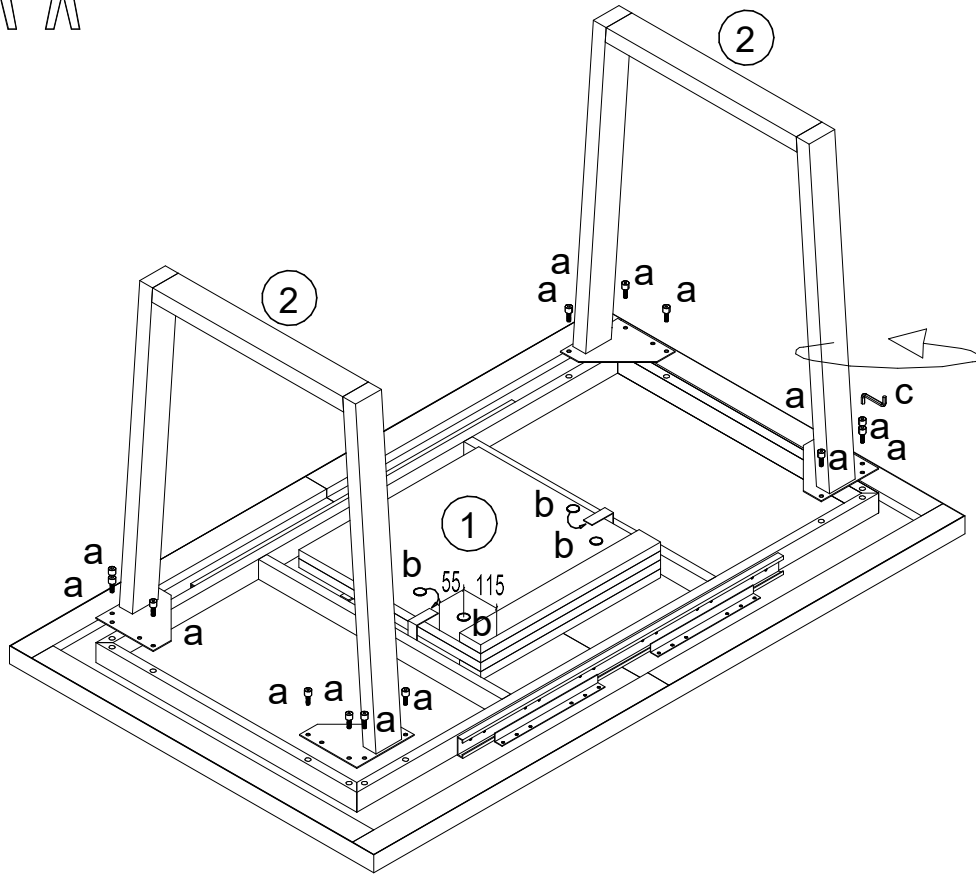

Model name VITO

Product name DINING TABLE

- ① 1 x - 1380x850 x107
- ② 2 x - 661 x610

A 

B 

C

D