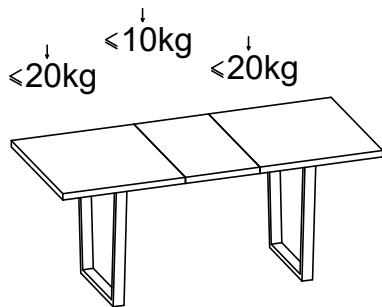

Model name VITO

Product name DINING TABLE

- ① 1 x - 1380x850 x107
- ② 2 x - 661 x610

A 

B 

C

D