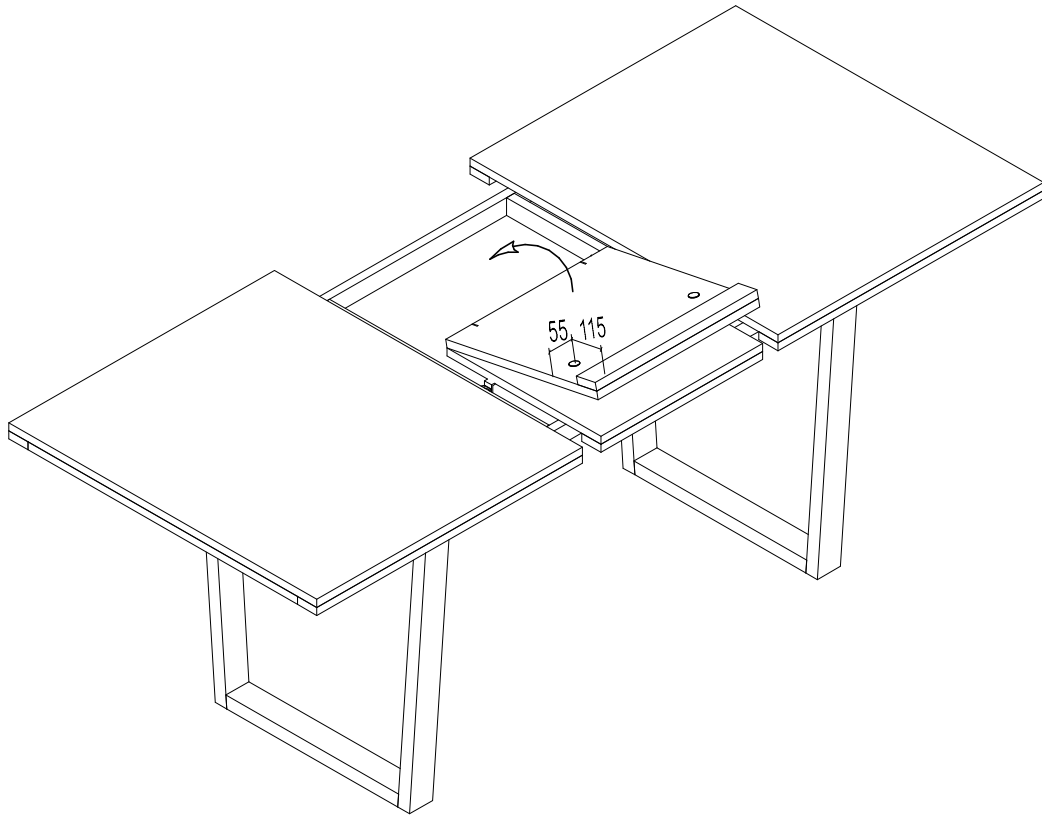

Model name VITO

Product name DINING TABLE

- ① 1 x - 1380x850 x107
- ② 2 x - 661 x610

A 

B 

C

D