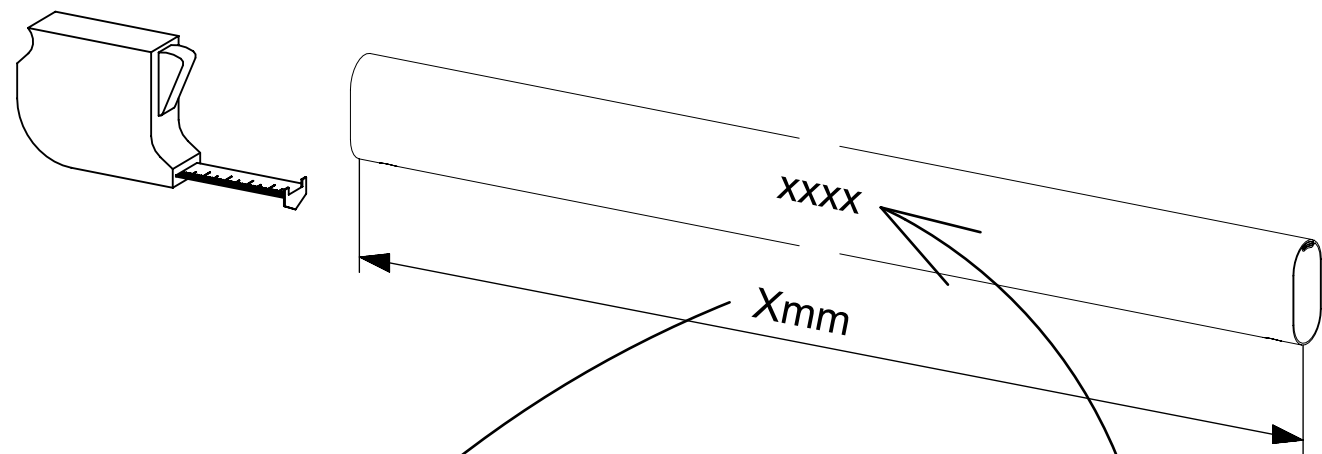

MZ127\_02

rauch

Xmm			xxxx
625mm	max. 40kg		2009
841mm	max. 40kg		2005
1057mm	max. 40kg		2007

xxxx = 2009, 2005  
2007

1

2x 88 3,5x12

2x 279