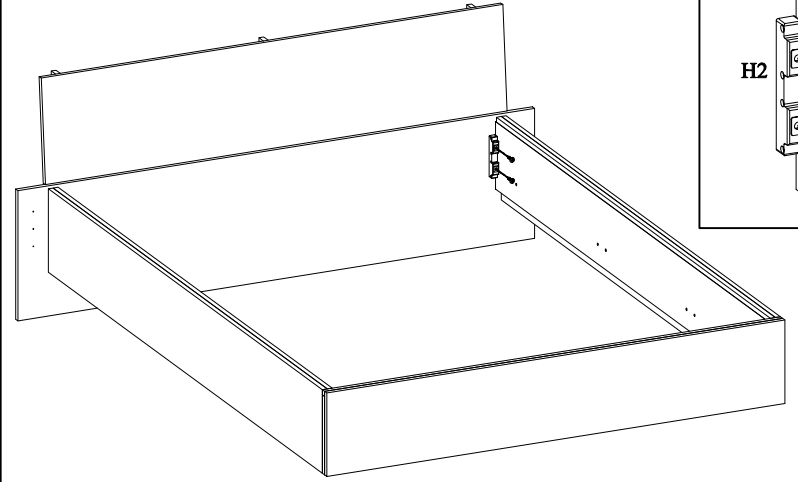

CSS.01.KR

CASSANO KARYOLA

CASSANO BEDROOM

01

02

8

9

03

04

05

Ø15 MINIFIX BAŞLIK	MINIFIX MİL	MINIFIX TAPA	KABIN VIDASI	3,5x25 YHB	3,5x35 YHB	4x30 YHB	4x45 YHB	4x50YHB	m6x15 YSB	m6x30 YSB	KELEBEK SOMUN	BAZA KULBU	AKC BAĞLANTI
A	B	D	VK	V2	V6	V5	V7	V8	MV1	MV2	H6	H5	H2
12 ADET	12 ADET	12 ADET	2 ADET	6 ADET	8 ADET	2 ADET	5 ADET	12 ADET	24 ADET	4 ADET	4 ADET	2 ADET	2 TAKIM