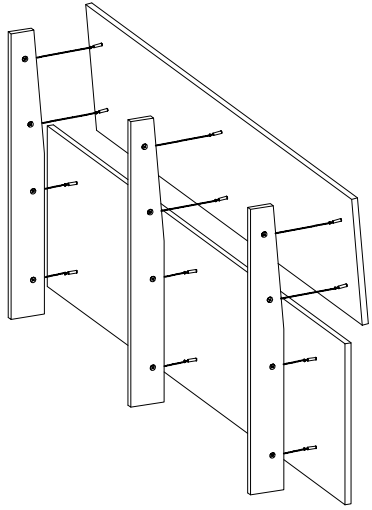

CSS.01.KR

CASSANO KARYOLA

CASSANO BEDROOM

01

02

8

9

03

04

05

Ø15 MINIFIX BAŞLIK	MINIFIX MİL	MINIFIX TAPA	KABIN VIDASI	3,5x25 YHB	3,5x35 YHB	4x30 YHB	4x45 YHB	4x50YHB	m6x15 YSB	m6x30 YSB	KELEBEK SOMUN	BAZA KULBU	AKC BAĞLANTI
A	B	D	VK	V2	V6	V5	V7	V8	MV1	MV2	H6	H5	H2
12 ADET	12 ADET	12 ADET	2 ADET	6 ADET	8 ADET	2 ADET	5 ADET	12 ADET	24 ADET	4 ADET	4 ADET	2 ADET	2 TAKIM