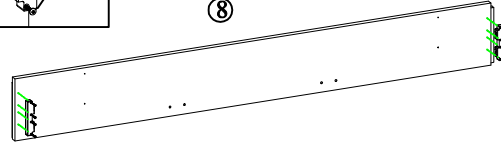

CSS.01.KR

CASSANO KARYOLA

CASSANO BEDROOM

01

02

8

9

03

04

05

Ø15 MINIFIX BAŞLIK	MINIFIX MİL	MINIFIX TAPA	KABIN VIDASI	3,5x25 YHB	3,5x35 YHB	4x30 YHB	4x45 YHB	4x50YHB	m6x15 YSB	m6x30 YSB	KELEBEK SOMUN	BAZA KULBU	AKC BAĞLANTI
A	B	D	VK	V2	V6	V5	V7	V8	MV1	MV2	H6	H5	H2
12 ADET	12 ADET	12 ADET	2 ADET	6 ADET	8 ADET	2 ADET	5 ADET	12 ADET	24 ADET	4 ADET	4 ADET	2 ADET	2 TAKIM