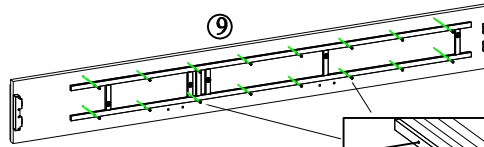

CSS.01.KR

CASSANO KARYOLA

CASSANO BEDROOM

01

02

8

9

03

04

05

Ø15 MINIFIX BAŞLIK	MINIFIX MİL	MINIFIX TAPA	KABIN VIDASI	3,5x25 YHB	3,5x35 YHB	4x30 YHB	4x45 YHB	4x50YHB	m6x15 YSB	m6x30 YSB	KELEBEK SOMUN	BAZA KULBU	AKC BAĞLANTI
A	B	D	VK	V2	V6	V5	V7	V8	MV1	MV2	H6	H5	H2
12 ADET	12 ADET	12 ADET	2 ADET	6 ADET	8 ADET	2 ADET	5 ADET	12 ADET	24 ADET	4 ADET	4 ADET	2 ADET	2 TAKIM