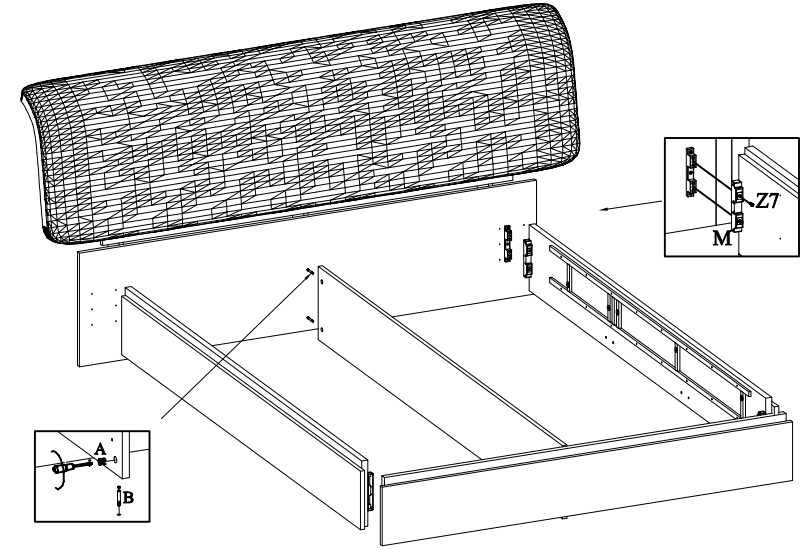

CSS.01.KR

CASSANO KARYOLA

CASSANO BEDROOM

01

02

8

9

03

04

05

Ø15 MINIFIX BAŞLIK	MINIFIX MİL	MINIFIX TAPA	KABIN VIDASI	3,5x25 YHB	3,5x35 YHB	4x30 YHB	4x45 YHB	4x50YHB	m6x15 YSB	m6x30 YSB	KELEBEK SOMUN	BAZA KULBU	AKC BAĞLANTI
A	B	D	VK	V2	V6	V5	V7	V8	MV1	MV2	H6	H5	H2
12 ADET	12 ADET	12 ADET	2 ADET	6 ADET	8 ADET	2 ADET	5 ADET	12 ADET	24 ADET	4 ADET	4 ADET	2 ADET	2 TAKIM