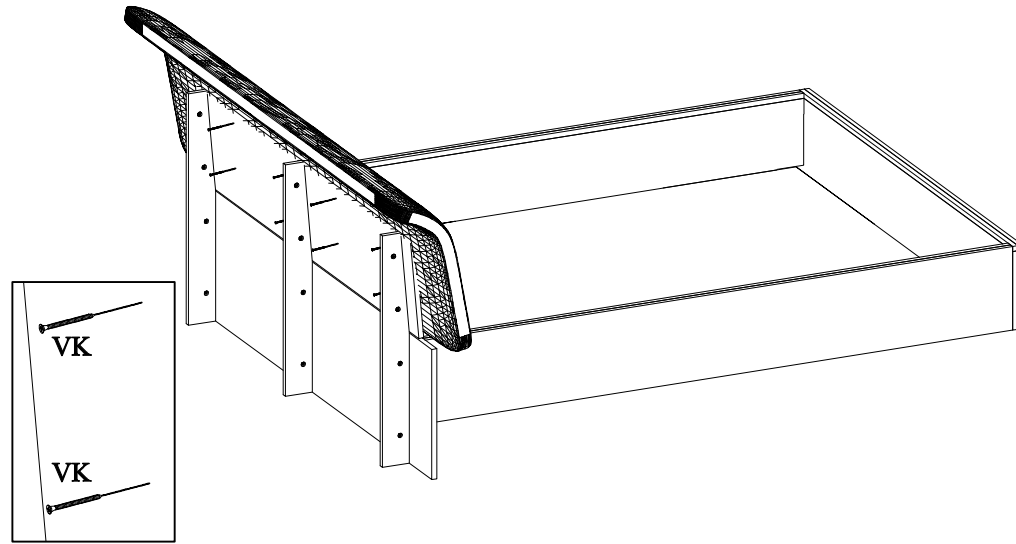

CSS.01.KR

CASSANO KARYOLA

CASSANO BEDROOM

01

02

8

9

03

04

05

Ø15 MINIFIX BAŞLIK	MINIFIX MİL	MINIFIX TAPA	KABIN VIDASI	3,5x25 YHB	3,5x35 YHB	4x30 YHB	4x45 YHB	4x50YHB	m6x15 YSB	m6x30 YSB	KELEBEK SOMUN	BAZA KULBU	AKC BAĞLANTI
A	B	D	VK	V2	V6	V5	V7	V8	MV1	MV2	H6	H5	H2
12 ADET	12 ADET	12 ADET	2 ADET	6 ADET	8 ADET	2 ADET	5 ADET	12 ADET	24 ADET	4 ADET	4 ADET	2 ADET	2 TAKIM