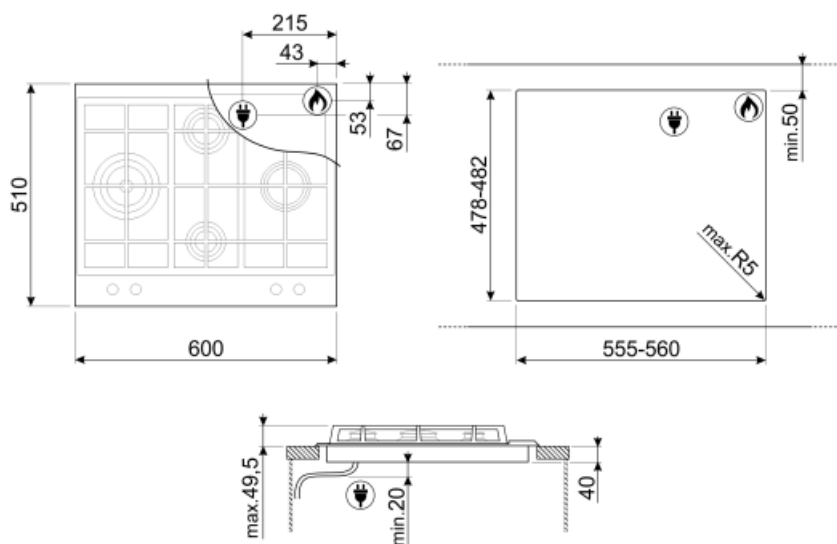

Opțiuni

Decupaj standard 478-482x555-560 mm

Caracteristici tehnice

UR

Stânga - Gaz – UR - 3.50 kW

Spate-centru - Gaz – semirapid - 1.80 kW

Față-centru - Gaz – AUX - 1.10 kW

Dreapta - Gaz – rapid - 2.60 kW

Tip de cablu electric Monofazat

Conectarea gazului

Tip de gaz G20 Gaz natural

Alte conexiuni de gaz
furnizate Con

Gas connection Cilindrică

Alte duze de gaz incluse G30 GPL Gaz lichid

Puterea nominală a
conexiunii la gaz (W) 9000 W