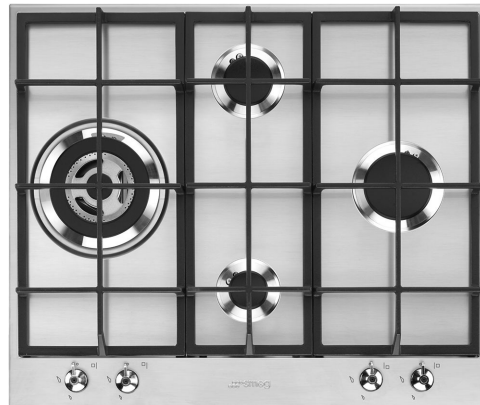

PX364L

Familia de produse
Tip integrat
Dimensiuni
Alimentare cu energie
Tip
Cod EAN

Plită
Tradițional
60 cm
Gaz
Gaz
8017709252106

Estetică

Estetică
Culoare
Finisaj
Material
Tip de oțel
Serie
Suporturi pentru tavă
Arzătoare
Material arzătoare
Tip de setare de control
Poziție buton rotativ de control
Nr. de controale
Controlează culoarea
Culoare serie

Classica
Oțel inoxidabil
Satin
Oțel inoxidabil
Periat
New
Fontă
Smeg Contemporar
Aluminiu
Butoane rotative de control
Față
4
Efectul oțelului
Negru

Programe/funcții

Nr. total de zone de gătit 4
Nr. de zone de gătit cu gaz 4

Opțiuni

Decupaj standard 478-482x555-560 mm

Caracteristici tehnice

UR

Stânga - Gaz – UR - 3.50 kW

Spate-centru - Gaz – semirapid - 1.80 kW

Față-centru - Gaz – AUX - 1.10 kW

Dreapta - Gaz – rapid - 2.60 kW

Placă grătar din oțel inoxidabil pentru
a găti feluri de mâncare Teppanyaki

Symbols glossary (TT)

	Instalare standard: Instalare tradițională pe masă, potrivită pentru orice seturi de bucătărie		Suporturi din fontă rezistentă: pentru stabilitate și rezistență maximă.
	CUT_OUT_STANDARD_72dpi		Arzătoare ultrarapide: Arzătoarele ultrarapide puternice oferă o putere de până la 5 kw.
	Controlul butoanelor		