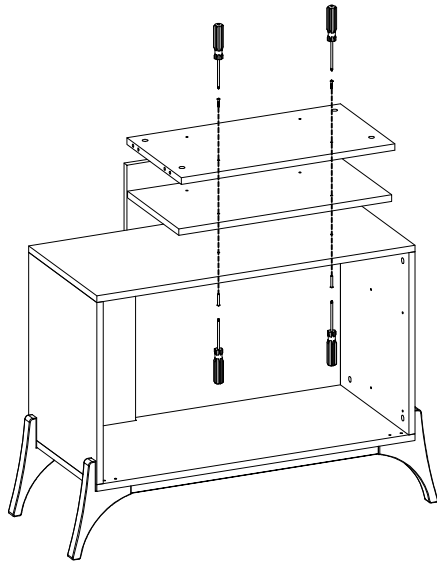

ERDA DRESSER

ERDA ŞİFONYER

01

ARKALIK

02

03

04

05

06

Ø15 MINİFIX BAŞLIK	MINİFIX MİL	MINİFIX TAPA	PLASTİK KAVELA	3,5*16 YHB	3,5*25 RYHB	KABİN VIDASI	m4*40 MM	KÜTÜPHANE BAĞLANTISI	m4*27 MM	350mm TANDEM	300mm TANDEM	SAĞ-SOL MANDAL	OMEGA KULP
A	B	D	C	V1	V3	VK	M2	M1	KV1	R1	R3	R2	R3
40 ADET	40 ADET	40 ADET	16 ADET	28 ADET	25 ADET	8 ADET	10 ADET	10 ADET	4 ADET	2 TAKIM	1 TAKIM	3 TAKIM	2 ADET