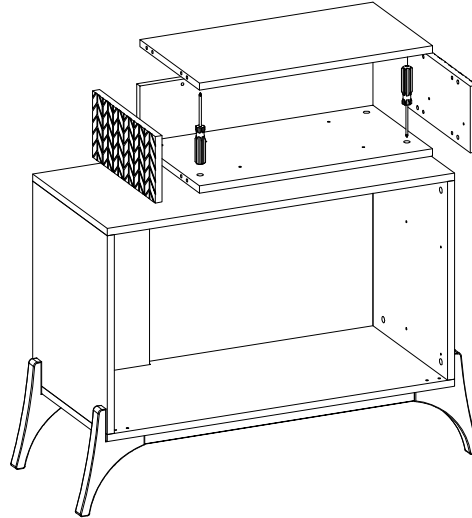

06

Ø15 MINİFIX BAŞLIK	MINİFIX MİL	MINİFIX TAPA	PLASTİK KAVELA	3,5*16 YHB	3,5*25 RYHB	KABİN VIDASI	m4*40 MM	KÜTÜPHANE BAĞLANTISI	m4*27 MM	350mm TANDEM	300mm TANDEM	SAĞ-SOL MANDAL	OMEGA KULP
A	B	D	C	V1	V3	VK	M2	M1	KV1	R1	R3	R2	R3
40 ADET	40 ADET	40 ADET	16 ADET	28 ADET	25 ADET	8 ADET	10 ADET	10 ADET	4 ADET	2 TAKIM	1 TAKIM	3 TAKIM	2 ADET