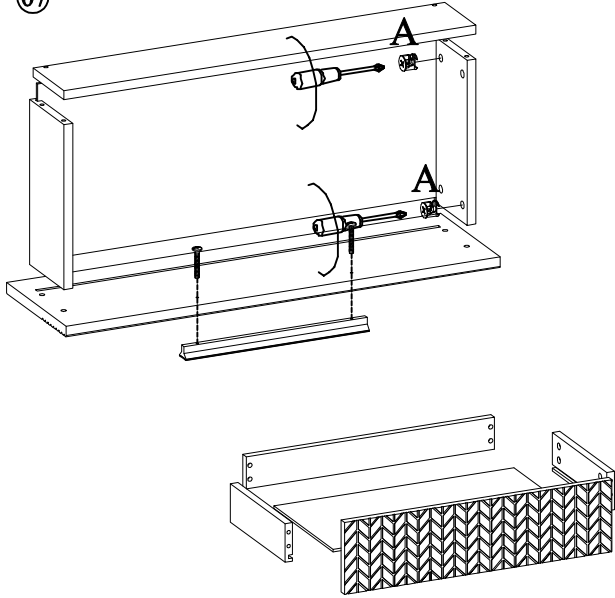

ERDA DRESSER

ERDA ŞİFONYER

07