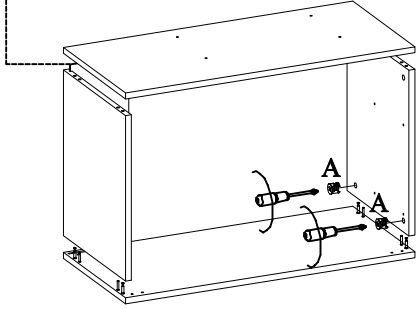

ERDA DRESSER

ERDA ŞİFONYER

01

ARKALIK

02