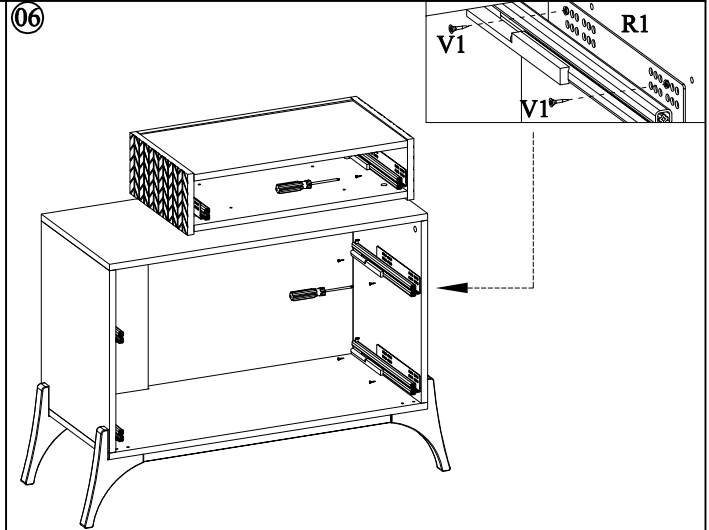

06

Ø15 MINİFIX BAŞLIK	MINİFIX MİL	MINİFIX TAPA	PLASTİK KAVELA	3,5*16 YHB	3,5*25 RYHB	KABİN VIDASI	m4*40 MM	KÜTÜPHANE BAĞLANTISI	m4*27 MM	350mm TANDEM	300mm TANDEM	SAĞ-SOL MANDAL	OMEGA KULP
A	B	D	C	V1	V3	VK	M2	M1	KV1	R1	R3	R2	R3
40 ADET	40 ADET	40 ADET	16 ADET	28 ADET	25 ADET	8 ADET	10 ADET	10 ADET	4 ADET	2 TAKIM	1 TAKIM	3 TAKIM	2 ADET