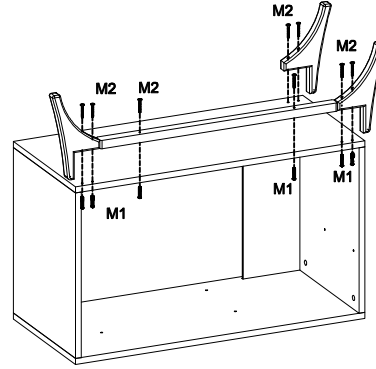

ERDA DRESSER

ERDA ŞİFONYER

01

ARKALIK

02

03

04

05

06

Ø15 MINİFIX BAŞLIK	MINİFIX MİL	MINİFIX TAPA	PLASTİK KAVELA	3,5*16 YHB	3,5*25 RYHB	KABİN VIDASI	m4*40 MM	KÜTÜPHANE BAĞLANTISI	m4*27 MM	350mm TANDEM	300mm TANDEM	SAĞ-SOL MANDAL	OMEGA KULP
A	B	D	C	V1	V3	VK	M2	M1	KV1	R1	R3	R2	R3
40 ADET	40 ADET	40 ADET	16 ADET	28 ADET	25 ADET	8 ADET	10 ADET	10 ADET	4 ADET	2 TAKIM	1 TAKIM	3 TAKIM	2 ADET