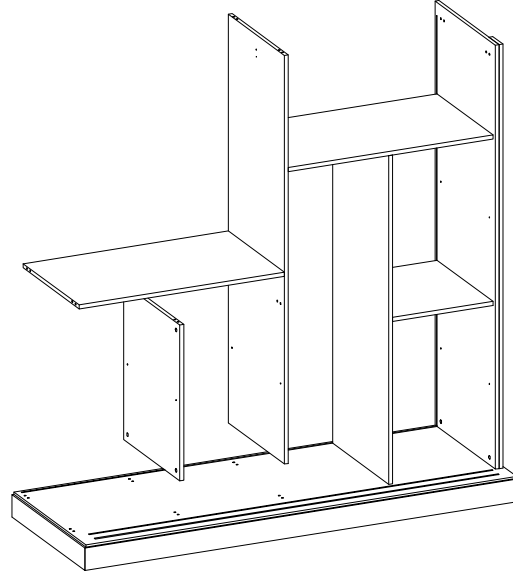

**BHR.01.DL****BAHRA GENÇ DOLAP**

Ø15 MINİFIX BAŞLIK	MINİFIX MİL	MINİFIX TAPA	PLASTİK KAVELA	METAL BAŞLI RAF PİMİ	ARKALIK SIKIŞTIRMA	VIDA 3,5*25 RYSB	ASKI FLANŞI	VIDA 3,5*16 YHB	m4*22 MM
HRD.01.025	HRD.01.026	HRD.01.040	HRD.01.053	HRD.01.043	HRD.01.079	HRD.01.003	HRD.01.048	HRD.01.001	
32 ADET	32 ADET	32 ADET	32 ADET	16 ADET	10 ADET	15 ADET	4 ADET	40 ADET	8 ADET