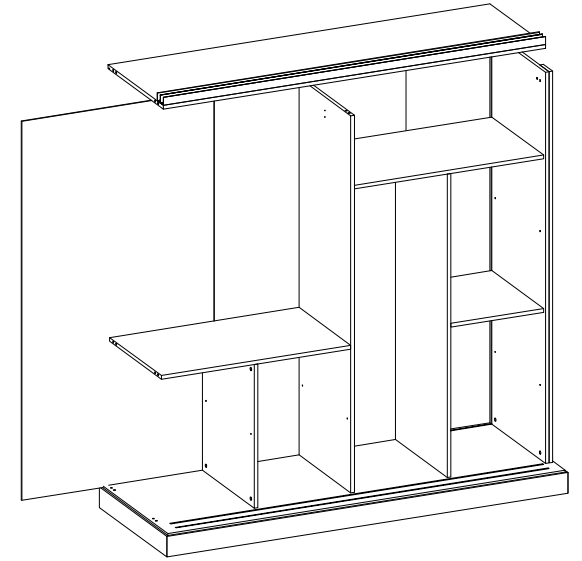

**BHR.01.DL****BAHRA GENÇ DOLAP**

Ø15 MINİFIX BAŞLIK	MINİFIX MİL	MINİFIX TAPA	PLASTİK KAVELA	METAL BAŞLI RAF PİMİ	ARKALIK SIKIŞTIRMA	VIDA 3,5*25 RYSB	ASKI FLANŞI	VIDA 3,5*16 YHB	m4*22 MM
HRD.01.025	HRD.01.026	HRD.01.040	HRD.01.053	HRD.01.043	HRD.01.079	HRD.01.003	HRD.01.048	HRD.01.001	
32 ADET	32 ADET	32 ADET	32 ADET	16 ADET	10 ADET	15 ADET	4 ADET	40 ADET	8 ADET