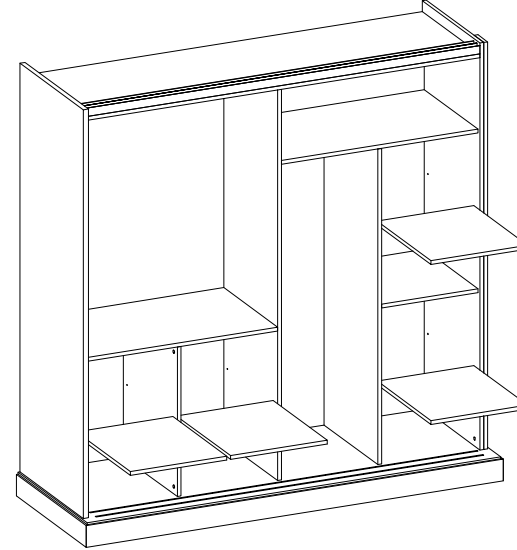

**BHR.01.DL****BAHRA GENÇ DOLAP**

Ø15 MINİFIX BAŞLIK	MINİFIX MİL	MINİFIX TAPA	PLASTİK KAVELA	METAL BAŞLI RAF PİMİ	ARKALIK SIKIŞTIRMA	VIDA 3,5*25 RYSB	ASKI FLANŞI	VIDA 3,5*16 YHB	m4*22 MM
HRD.01.025	HRD.01.026	HRD.01.040	HRD.01.053	HRD.01.043	HRD.01.079	HRD.01.003	HRD.01.048	HRD.01.001	
32 ADET	32 ADET	32 ADET	32 ADET	16 ADET	10 ADET	15 ADET	4 ADET	40 ADET	8 ADET