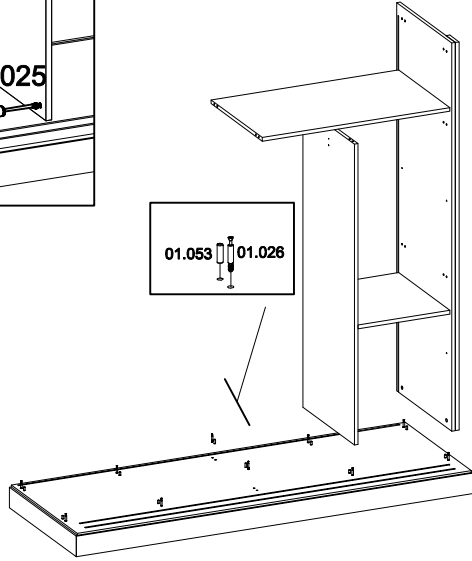

**BHR.01.DL****BAHRA GENÇ DOLAP**

Ø15 MINİFIX BAŞLIK	MINİFIX MİL	MINİFIX TAPA	PLASTİK KAVELA	METAL BAŞLI RAF PİMİ	ARKALIK SIKIŞTIRMA	VIDA 3,5*25 RYSB	ASKI FLANŞI	VIDA 3,5*16 YHB	m4*22 MM
HRD.01.025	HRD.01.026	HRD.01.040	HRD.01.053	HRD.01.043	HRD.01.079	HRD.01.003	HRD.01.048	HRD.01.001	
32 ADET	32 ADET	32 ADET	32 ADET	16 ADET	10 ADET	15 ADET	4 ADET	40 ADET	8 ADET