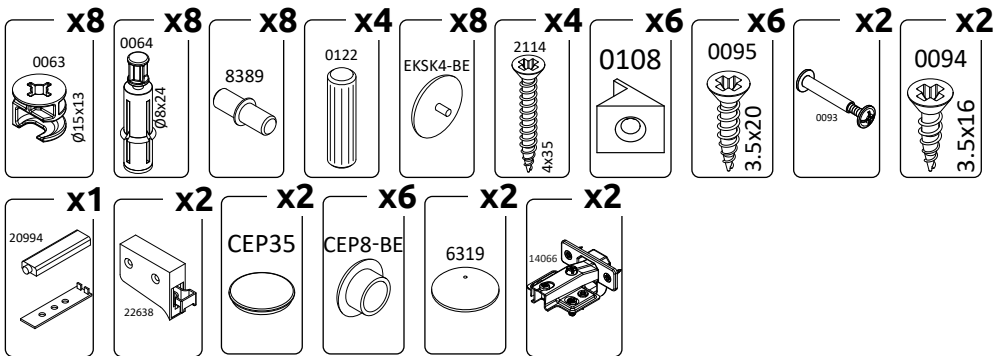

IMPORTANT - READ CAREFULLY - RETAIN FOR FUTURE REFERENCE
WICHTIG - SORGFÄLTIG LESEN UND AUFBEWAHREN

53919

A7-60-1KU
LHW-600x678x320

5

6

7

8

9

10

11

*OPT - IC

- EKSK4-BE
- CEP35
- CEP8-BE
- 6319
- 0094
3.5x16