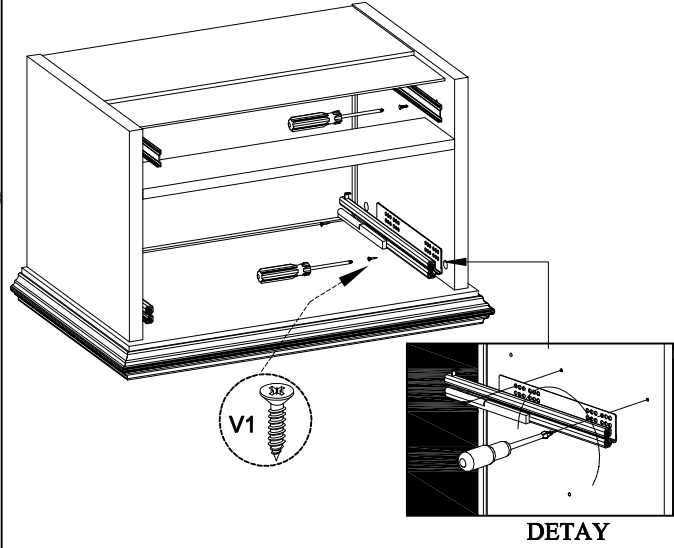

SPACE COMMODE

SPACE KOMODIN

SPACE COMMODE

SPACE KOMODİN

Ø15 MINİFIX BAŞLIK	MINİFIX MİL	MINİFIX TAPA	PLASTİK KAVELA	3,5*16 YHB	3,5*25 RYHB	m4*22 MM	KULP	350mm TANDEM	SAĞ-SOL MANDAL
A	B	D	C	V1	V3	M1	K01	R1	R2
28 ADET	28 ADET	24 ADET	4 ADET	24 ADET	8 ADET	2 ADET	1 ADET	1 TAKIM	1 TAKIM