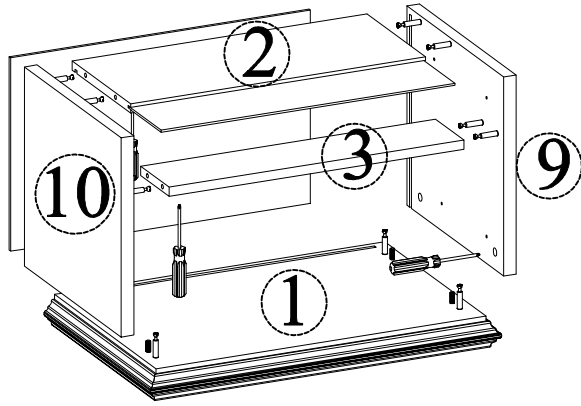

SPACE COMMODE

SPACE KOMODIN

SPACE COMMODE

SPACE KOMODİN

Ø15 MINİFIX BAŞLIK	MINİFIX MİL	MINİFIX TAPA	PLASTİK KAVELA	3,5*16 YHB	3,5*25 RYHB	m4*22 MM	KULP	350mm TANDEM	SAĞ-SOL MANDAL
A	B	D	C	V1	V3	M1	K01	R1	R2
28 ADET	28 ADET	24 ADET	4 ADET	24 ADET	8 ADET	2 ADET	1 ADET	1 TAKIM	1 TAKIM