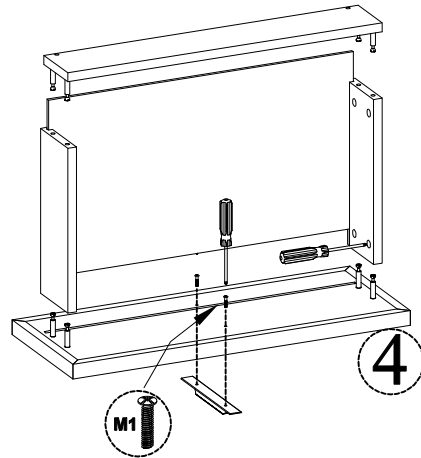

SPACE COMMODE

SPACE KOMODIN

SPACE COMMODE

SPACE KOMODİN

Ø15 MINİFIX BAŞLIK	MINİFIX MİL	MINİFIX TAPA	PLASTİK KAVELA	3,5*16 YHB	3,5*25 RYHB	m4*22 MM	KULP	350mm TANDEM	SAĞ-SOL MANDAL
A	B	D	C	V1	V3	M1	K01	R1	R2
28 ADET	28 ADET	24 ADET	4 ADET	24 ADET	8 ADET	2 ADET	1 ADET	1 TAKIM	1 TAKIM