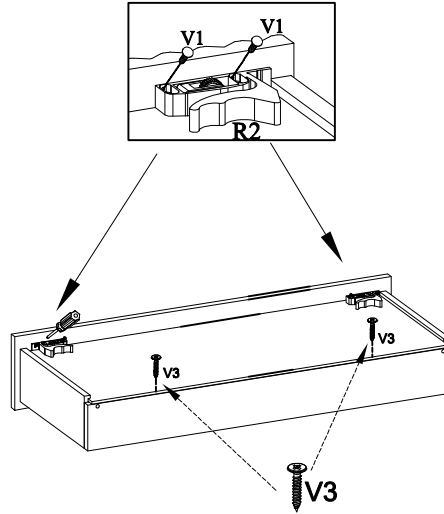

SPACE COMMODE

SPACE KOMODIN

SPACE COMMODE

SPACE KOMODİN

Ø15 MINİFIX BAŞLIK	MINİFIX MİL	MINİFIX TAPA	PLASTİK KAVELA	3,5*16 YHB	3,5*25 RYHB	m4*22 MM	KULP	350mm TANDEM	SAĞ-SOL MANDAL
A	B	D	C	V1	V3	M1	K01	R1	R2
28 ADET	28 ADET	24 ADET	4 ADET	24 ADET	8 ADET	2 ADET	1 ADET	1 TAKIM	1 TAKIM