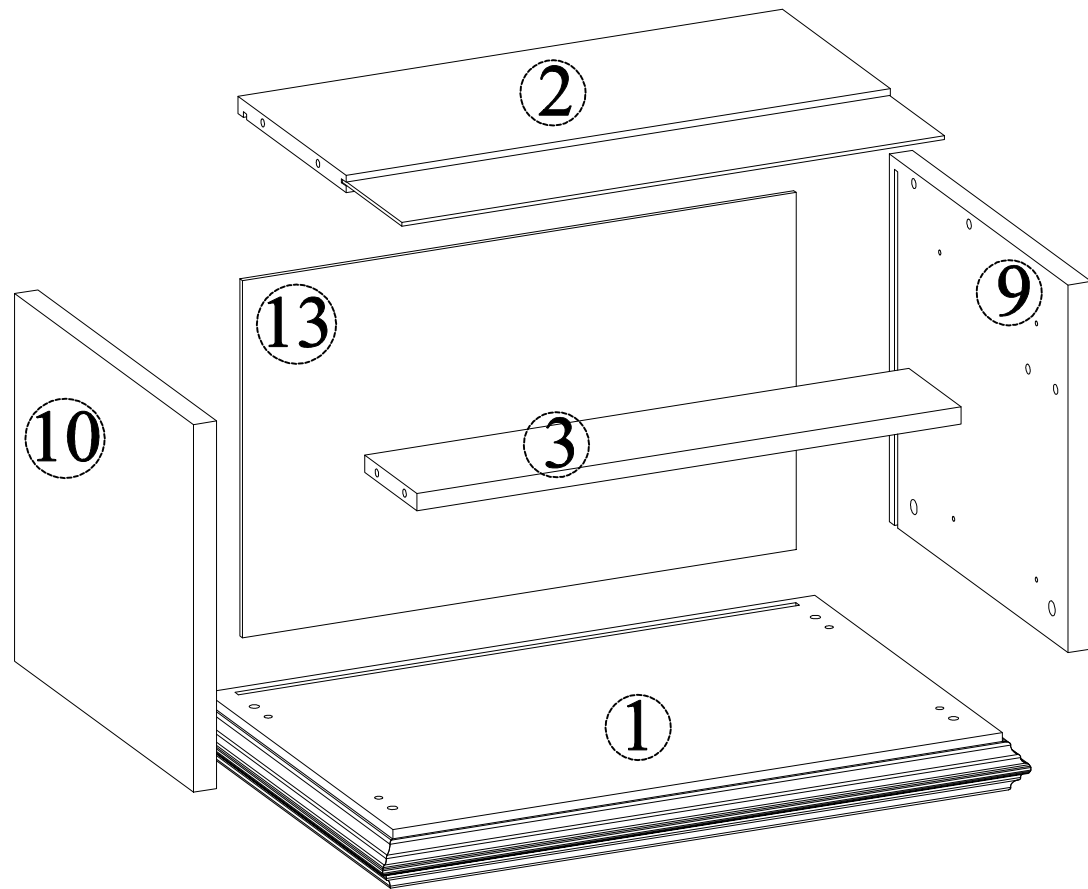

SPACE COMMODE

SPACE KOMODIN

SPACE COMMODE

SPACE KOMODİN

Ø15 MINİFIX BAŞLIK	MINİFIX MİL	MINİFIX TAPA	PLASTİK KAVELA	3,5*16 YHB	3,5*25 RYHB	m4*22 MM	KULP	350mm TANDEM	SAĞ-SOL MANDAL
A	B	D	C	V1	V3	M1	K01	R1	R2
28 ADET	28 ADET	24 ADET	4 ADET	24 ADET	8 ADET	2 ADET	1 ADET	1 TAKIM	1 TAKIM