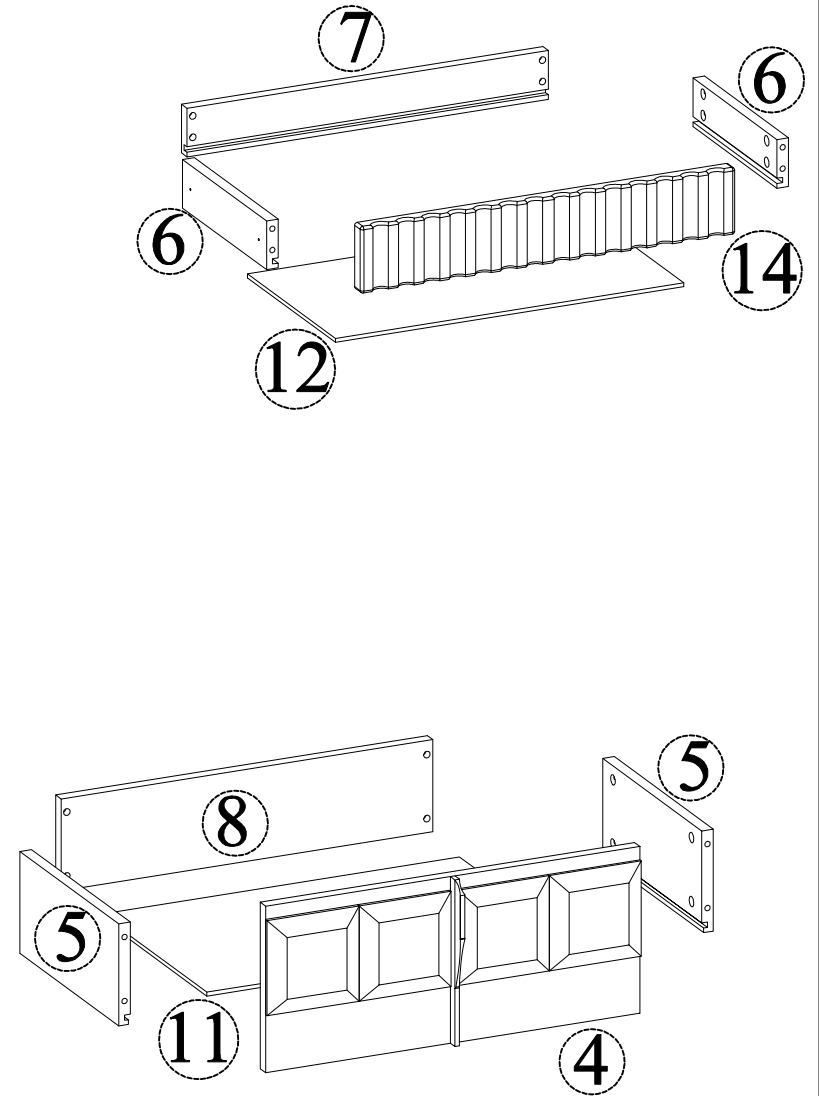

SPACE COMMODE

SPACE KOMODIN

SPACE COMMODE

SPACE KOMODİN

Ø15 MINİFIX BAŞLIK	MINİFIX MİL	MINİFIX TAPA	PLASTİK KAVELA	3,5*16 YHB	3,5*25 RYHB	m4*22 MM	KULP	350mm TANDEM	SAĞ-SOL MANDAL
A	B	D	C	V1	V3	M1	K01	R1	R2
28 ADET	28 ADET	24 ADET	4 ADET	24 ADET	8 ADET	2 ADET	1 ADET	1 TAKIM	1 TAKIM