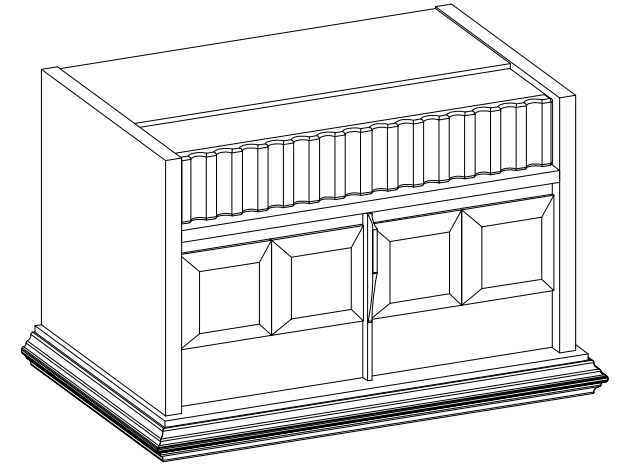

SPACE COMMODE

SPACE KOMODIN

SPACE COMMODE

SPACE KOMODİN

Ø15 MINİFIX BAŞLIK	MINİFIX MİL	MINİFIX TAPA	PLASTİK KAVELA	3,5*16 YHB	3,5*25 RYHB	m4*22 MM	KULP	350mm TANDEM	SAĞ-SOL MANDAL
A	B	D	C	V1	V3	M1	K01	R1	R2
28 ADET	28 ADET	24 ADET	4 ADET	24 ADET	8 ADET	2 ADET	1 ADET	1 TAKIM	1 TAKIM