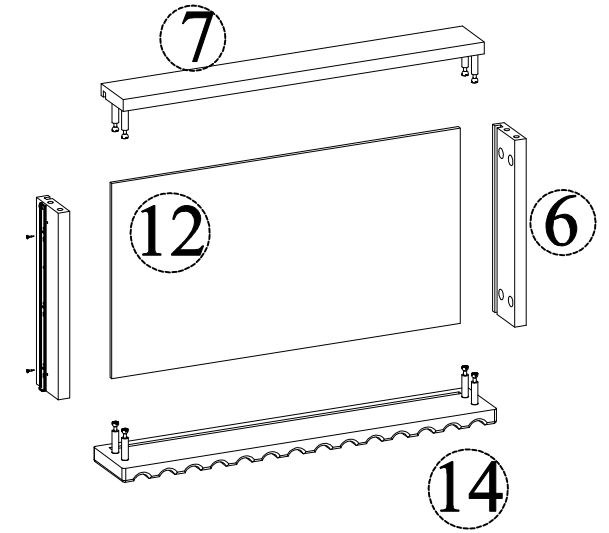

SPACE COMMODE

SPACE KOMODIN

SPACE COMMODE

SPACE KOMODİN

Ø15 MINİFIX BAŞLIK	MINİFIX MİL	MINİFIX TAPA	PLASTİK KAVELA	3,5*16 YHB	3,5*25 RYHB	m4*22 MM	KULP	350mm TANDEM	SAĞ-SOL MANDAL
A	B	D	C	V1	V3	M1	K01	R1	R2
28 ADET	28 ADET	24 ADET	4 ADET	24 ADET	8 ADET	2 ADET	1 ADET	1 TAKIM	1 TAKIM