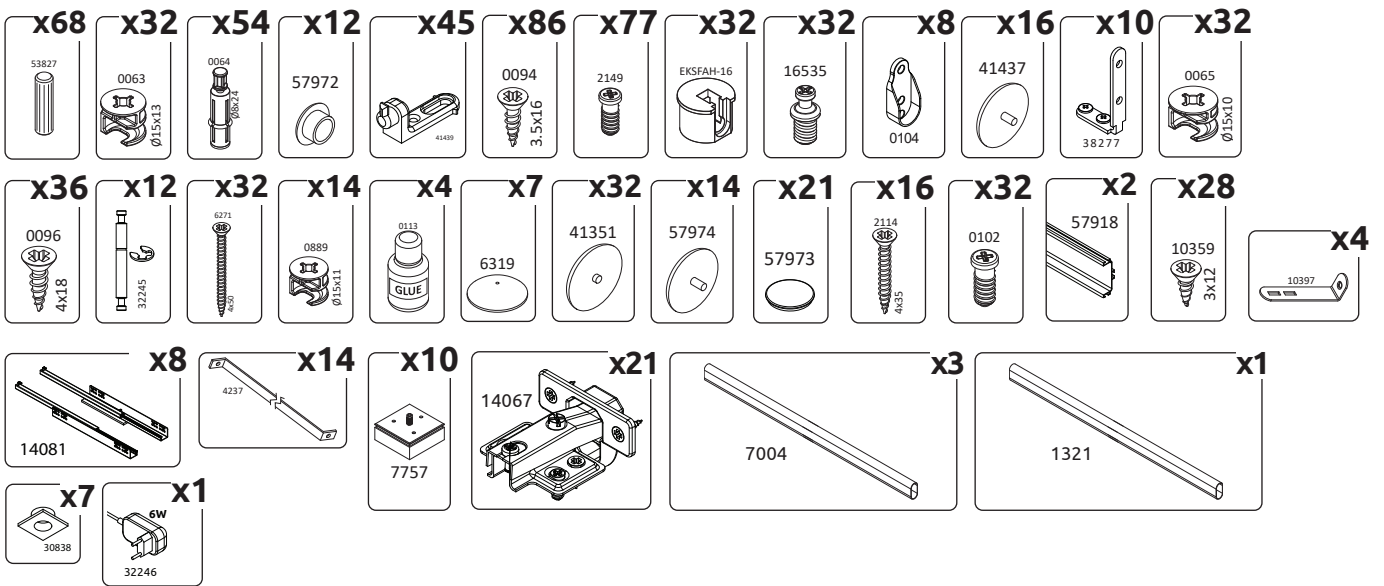

IMPORTANT - READ CAREFULLY - RETAIN FOR FUTURE REFERENCE
WICHTIG - SORGFÄLTIG LESEN UND AUFBEWAHREN

P76-30G-IC
LWH - 3218x597x2261

* OPT P74-30G - X3
 * OPT P74-70G - X7

* OPT P74 - X7
 * OPT P74-30G - X4

12

13

14

15

16

17

18

19