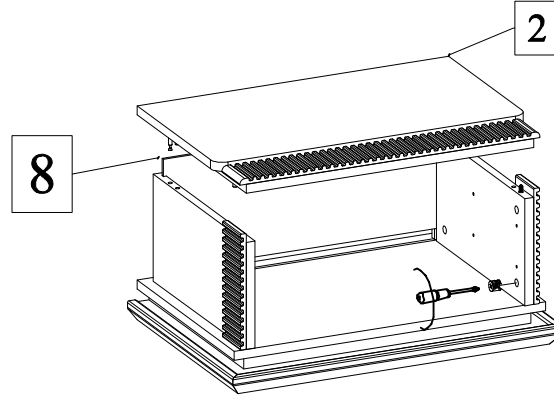

## ALIN NIGHTSTAND

01

02

03

04

05

06

Ø15 MINİFIX BAŞLIK	MINİFIX MİL	MINİFIX TAPA	PLASTİK KAVELA	3,5*16 YHB	3,5*25 RYHB	KABİN VIDASI	4x30 YHB	"U" KULP	m4*22 MM	350mm TANDEM	SAĞ-SOL MANDAL
A	B	D	C	V1	V3	VK	V5	K1	KV3	R1	R2
16 ADET	16 ADET	16 ADET	8 ADET	8 ADET	2 ADET	4 ADET	2 ADET	1 ADET	2 ADET	1 TAKIM	1 TAKIM