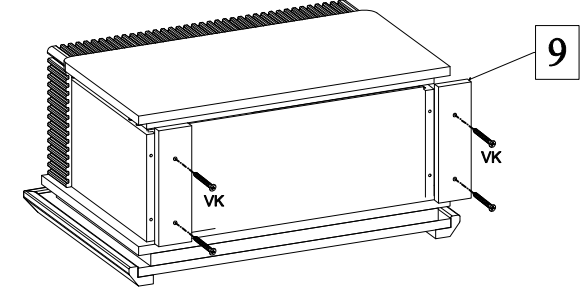

## ALIN NIGHTSTAND

01

02

03

04

05

06

Ø15 MINİFIX BAŞLIK	MINİFIX MİL	MINİFIX TAPA	PLASTİK KAVELA	3,5*16 YHB	3,5*25 RYHB	KABİN VIDASI	4x30 YHB	"U" KULP	m4*22 MM	350mm TANDEM	SAĞ-SOL MANDAL
A	B	D	C	V1	V3	VK	V5	K1	KV3	R1	R2
16 ADET	16 ADET	16 ADET	8 ADET	8 ADET	2 ADET	4 ADET	2 ADET	1 ADET	2 ADET	1 TAKIM	1 TAKIM