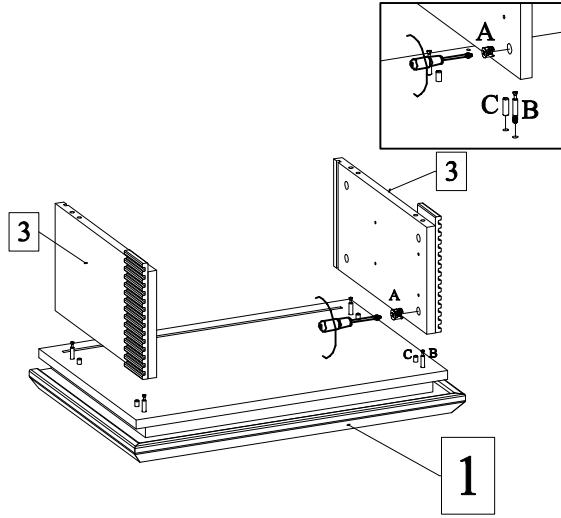

## ALIN NIGHTSTAND

01

02

03

04

05

06

Ø15 MINİFIX BAŞLIK	MINİFIX MİL	MINİFIX TAPA	PLASTİK KAVELA	3,5*16 YHB	3,5*25 RYHB	KABİN VIDASI	4x30 YHB	"U" KULP	m4*22 MM	350mm TANDEM	SAĞ-SOL MANDAL
A	B	D	C	V1	V3	VK	V5	K1	KV3	R1	R2
16 ADET	16 ADET	16 ADET	8 ADET	8 ADET	2 ADET	4 ADET	2 ADET	1 ADET	2 ADET	1 TAKIM	1 TAKIM