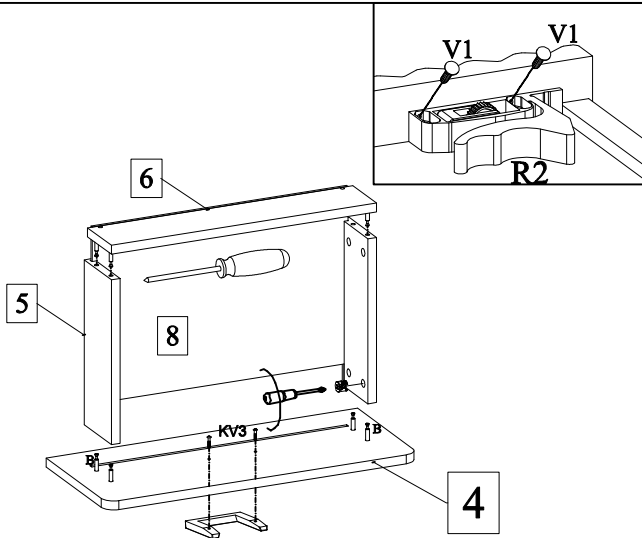

## ALIN NIGHTSTAND

01

02

03

04

05

06

Ø15 MINİFIX BAŞLIK	MINİFIX MİL	MINİFIX TAPA	PLASTİK KAVELA	3,5*16 YHB	3,5*25 RYHB	KABİN VIDASI	4x30 YHB	"U" KULP	m4*22 MM	350mm TANDEM	SAĞ-SOL MANDAL
A	B	D	C	V1	V3	VK	V5	K1	KV3	R1	R2
16 ADET	16 ADET	16 ADET	8 ADET	8 ADET	2 ADET	4 ADET	2 ADET	1 ADET	2 ADET	1 TAKIM	1 TAKIM