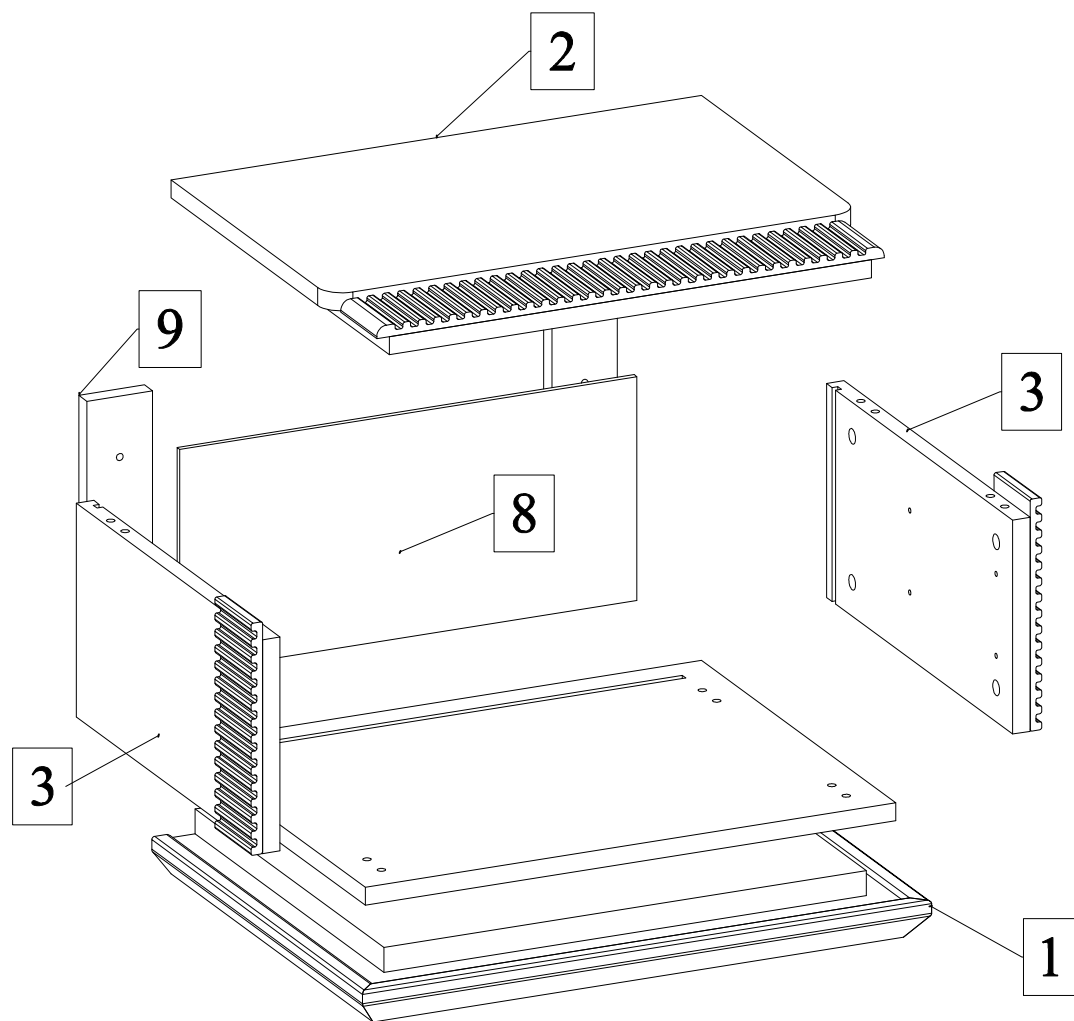

ALIN KOMODIN

ALIN NIGHTSTAND