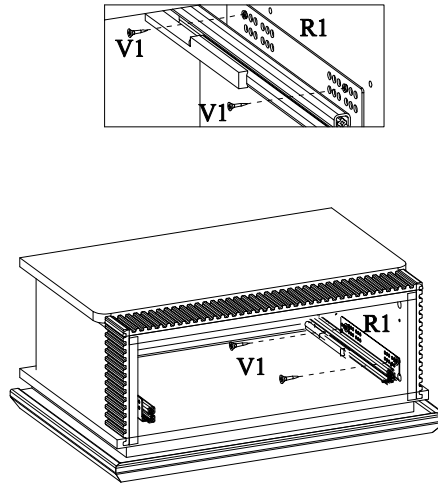

## ALIN NIGHTSTAND

01

02

03

04

05

06

Ø15 MINİFIX BAŞLIK	MINİFIX MİL	MINİFIX TAPA	PLASTİK KAVELA	3,5*16 YHB	3,5*25 RYHB	KABİN VIDASI	4x30 YHB	"U" KULP	m4*22 MM	350mm TANDEM	SAĞ-SOL MANDAL
A	B	D	C	V1	V3	VK	V5	K1	KV3	R1	R2
16 ADET	16 ADET	16 ADET	8 ADET	8 ADET	2 ADET	4 ADET	2 ADET	1 ADET	2 ADET	1 TAKIM	1 TAKIM