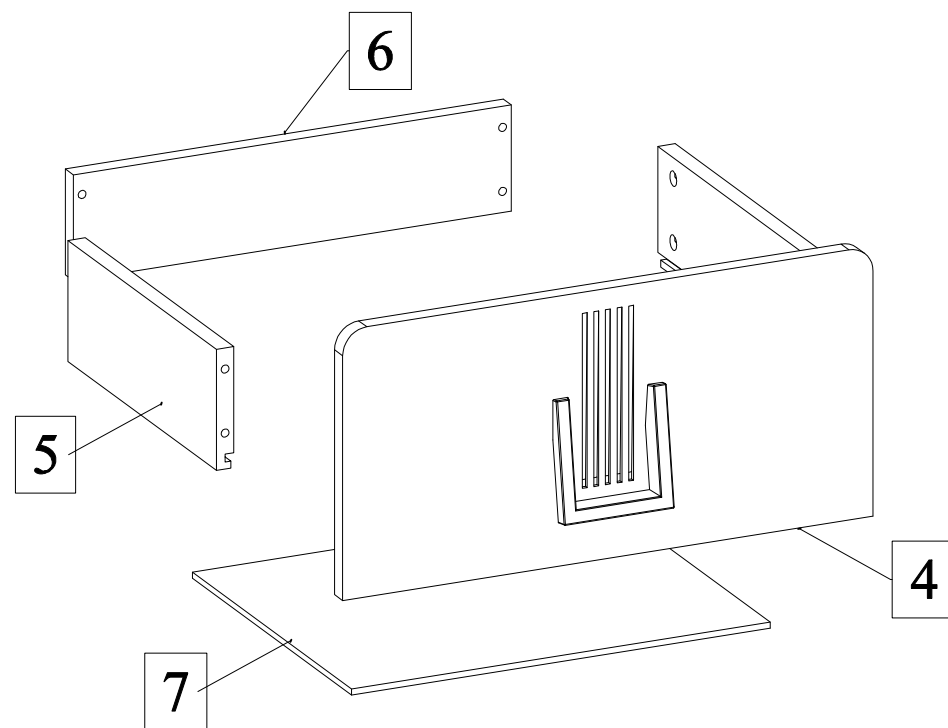

ALIN KOMODIN

ALIN NIGHTSTAND