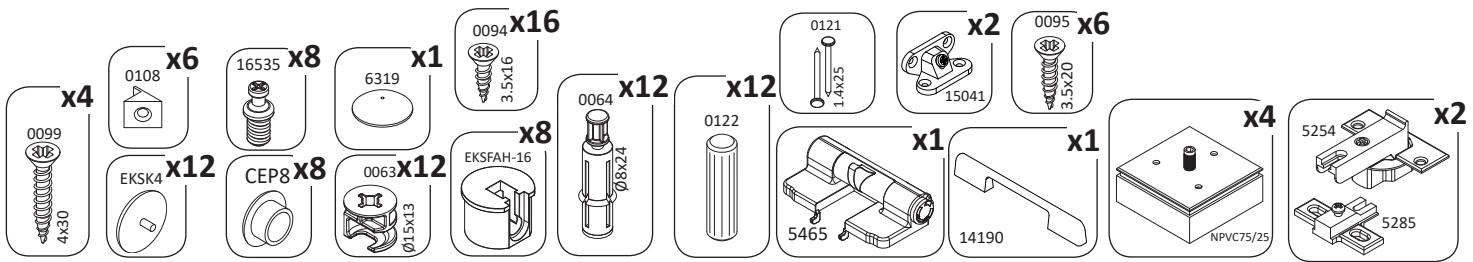

IMPORTANT – READ CAREFULLY – RETAIN FOR FUTURE REFERENCE
WICHTIG – SOFÄLTIG LESEN UND AUFBEWAHREN

DANA-K1
LHW - 807x447x360
12.08.2019.

11

12

14

13

16

15

17

18

19

20

21

23

22

24