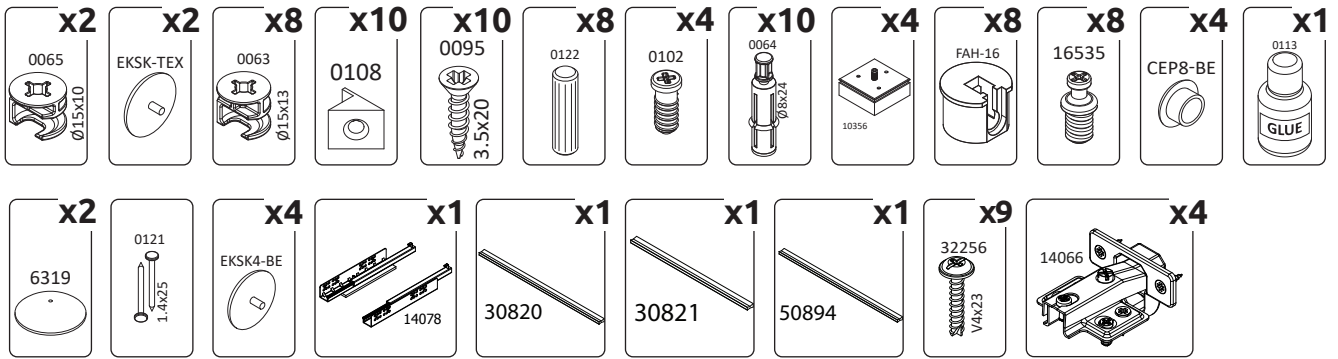

IMPORTANT - READ CAREFULLY - RETAIN FOR FUTURE REFERENCE
WICHTIG - SORGFÄLTIG LESEN UND AUFBEWAHREN

PIANO-CPL21
LHW - 760x1005x353

6

7

8

9

10

11

12

13

14