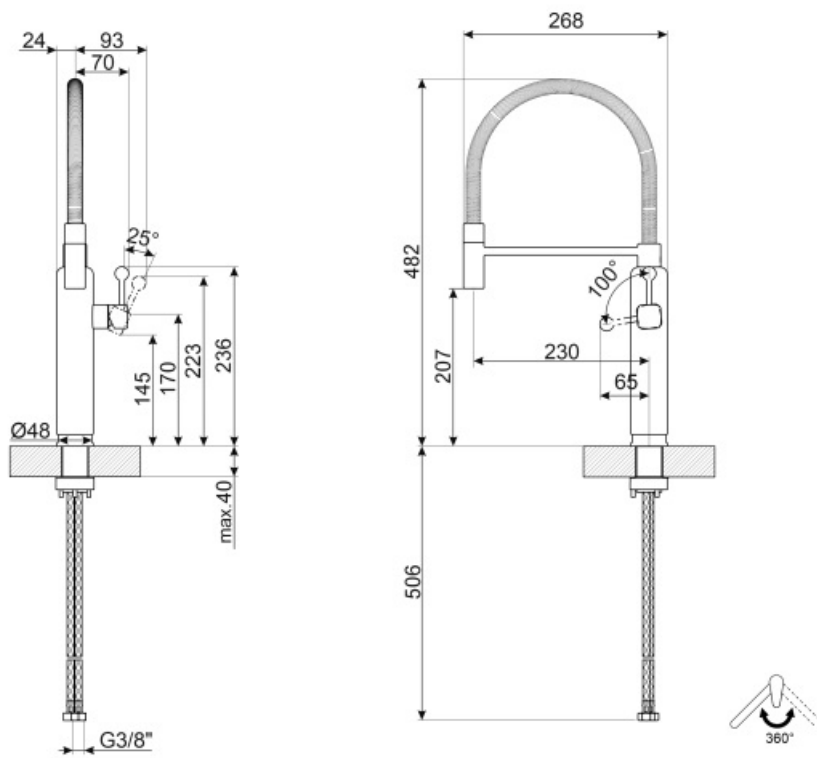

MDF50PG

Familia de produse	Robinete
Material	Alamă
Gură de scurgere pivotantă	Da
Rotire burlan pivotant	360 °

Estetică

Estetică	Stilul anilor 50	Duș mână	Cu un singur jet
Culoare	Verde pastel	Tip de jet	Cu un singur jet
Finisaj	Crom	Aerator	Da
Tip de gură de scurgere	Gură de scurgere cu arc	Număr furtunuri flexibile	2
Tip robinet	Manetă unică semi-profesională		

Caracteristici tehnice

Caracteristici	ESC	Presiune minimă	0,5 bar
Lungime furtunuri flexibile	450 mm	Presiune optimă	3 bar
Racord flexibil pentru furtunuri	3/8 "	Water production (l/min)	8,3 l
Tip cartuș disc ceramic	25 Ø	Diametrul orificiului robinetului	35 mm
Presiune maximă	5 bar		

Informațiile logistice

Înălțime produs (mm)	482 mm
----------------------	--------

Symbols glossary (TT)

ESC: cu sistemul ESC de economisire a energiei, maneta de comandă poziționată în mijloc distribuie numai apă rece și nu 50 % din cea caldă și 50 % din cea

Rotire burlan pivotant 360°

Dușul de mână mobil pentru robinetele Semi-Professional cu gura de scurgere înaltă vă permite să ajungeți cu ușurință în fiecare punct al chiuvetei.