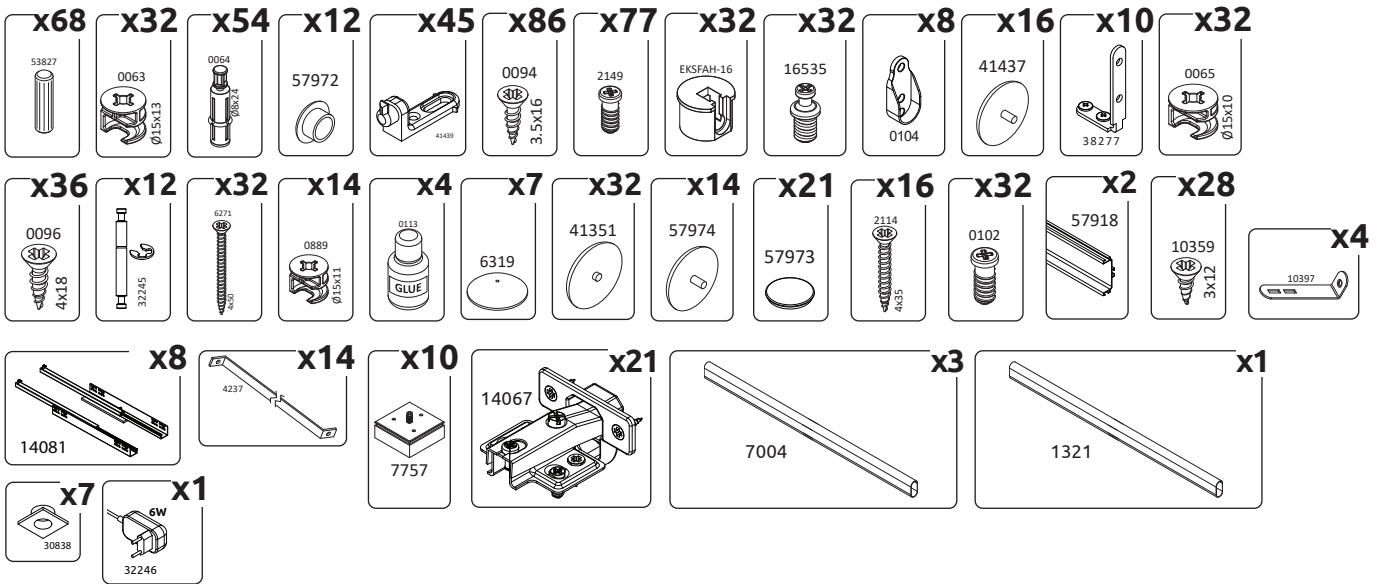

IMPORTANT - READ CAREFULLY - RETAIN FOR FUTURE REFERENCE
WICHTIG - SORGFÄLTIG LESEN UND AUFBEWAHREN

P76-70G-IC
LWH - 3218x597x2261

* OPT P32
* OPT P32-30G

1

2

3

4

10

9

11

12

13

14

36894

0094
3.5x16

2149

15

7004

1321

16

17

18

19

20