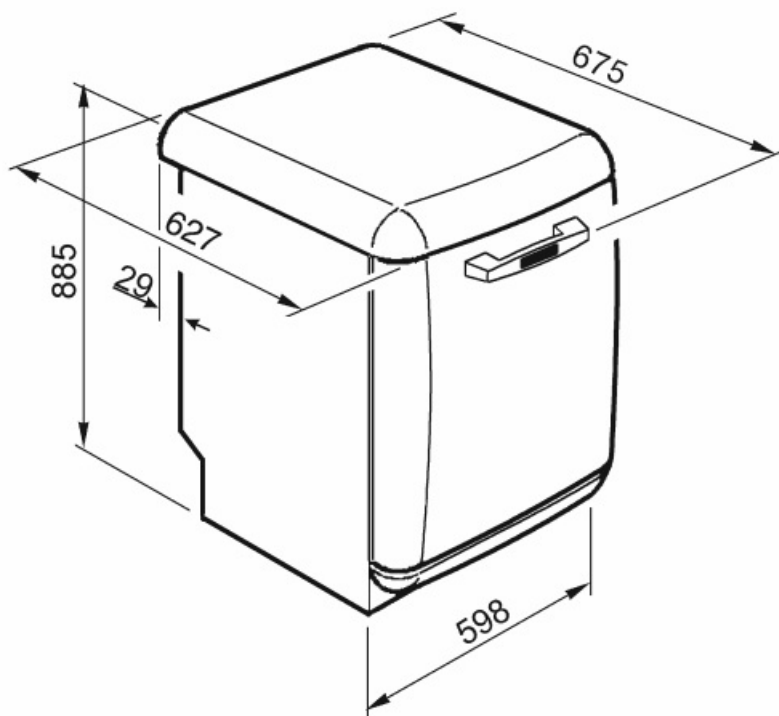

Consumul de apă [per
ciclu] 9.0 litres

Indice de eficiență
energetică (IEE)

37.9

Conexiune electrică

Ștecher (F; E) Schuko

Frecvență (Hz)

50 Hz

Putere conectată 1800 W

Tipul de conexiune

Monofazat

Curent 10 A

Lungimea cablului de
alimentare

140 cm

Tensiune 220-240 V