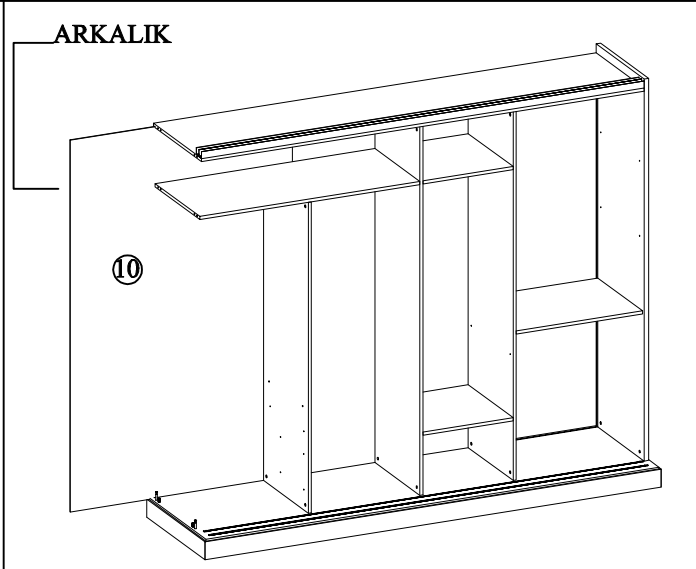

ODS.01.DL ODESSA DOLAP

Ø15 MINIFIX BAŞLIK	MINIFIX MİL	MINIFIX TAPA	PLASTİK KAVELA	METAL BAŞLI RAF PİMİ	ARKALIK SIKIŞTIRMA	VİDA 3,5*25 RYSB	ASKI FLANŞI	VİDA 3,5*16 YHB
A	B	C	D	H	P	V3	F	V1
62 ADET	58 ADET	62 ADET	36 ADET	12 ADET	10 ADET	15 ADET	6 ADET	79 ADET