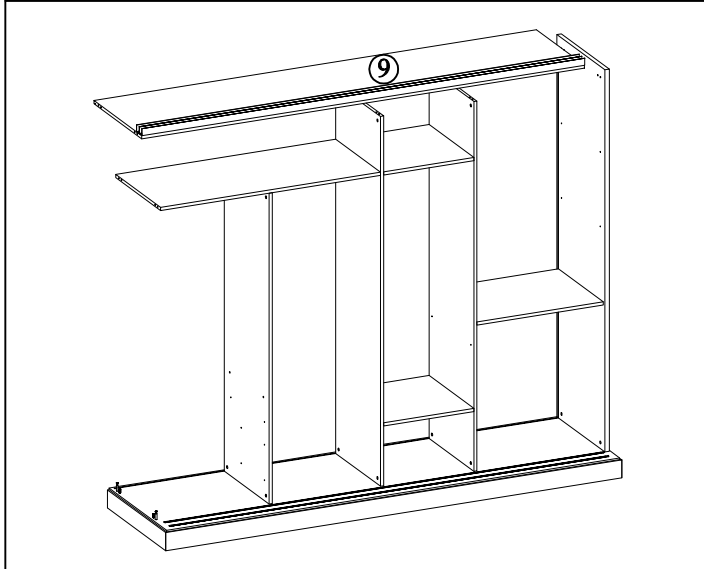

ODS.01.DL ODESSA DOLAP

Ø15 MINIFIX BAŞLIK	MINIFIX MİL	MINIFIX TAPA	PLASTİK KAVELA	METAL BAŞLI RAF PİMİ	ARKALIK SIKIŞTIRMA	VİDA 3,5*25 RYSB	ASKI FLANŞI	VİDA 3,5*16 YHB
A	B	C	D	H	P	V3	F	V1
62 ADET	58 ADET	62 ADET	36 ADET	12 ADET	10 ADET	15 ADET	6 ADET	79 ADET