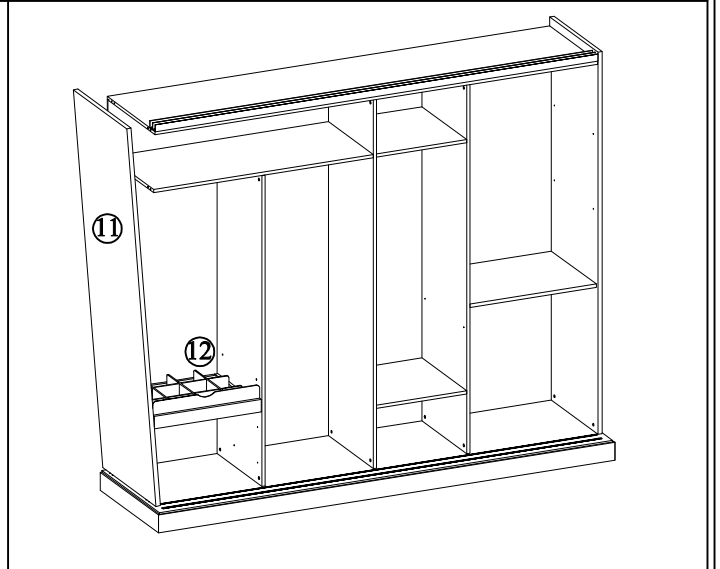

ODS.01.DL ODESSA DOLAP

Ø15 MINIFIX BAŞLIK	MINIFIX MİL	MINIFIX TAPA	PLASTİK KAVELA	METAL BAŞLI RAF PİMİ	ARKALIK SIKIŞTIRMA	VİDA 3,5*25 RYSB	ASKI FLANŞI	VİDA 3,5*16 YHB
A	B	C	D	H	P	V3	F	V1
62 ADET	58 ADET	62 ADET	36 ADET	12 ADET	10 ADET	15 ADET	6 ADET	79 ADET