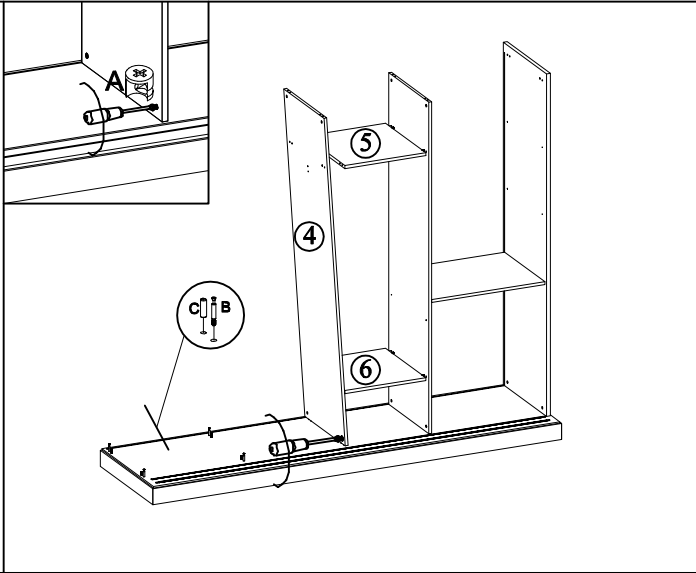

ODS.01.DL ODESSA DOLAP

Ø15 MINIFIX BAŞLIK	MINIFIX MİL	MINIFIX TAPA	PLASTİK KAVELA	METAL BAŞLI RAF PİMİ	ARKALIK SIKIŞTIRMA	VİDA 3,5*25 RYSB	ASKI FLANŞI	VİDA 3,5*16 YHB
A	B	C	D	H	P	V3	F	V1
62 ADET	58 ADET	62 ADET	36 ADET	12 ADET	10 ADET	15 ADET	6 ADET	79 ADET