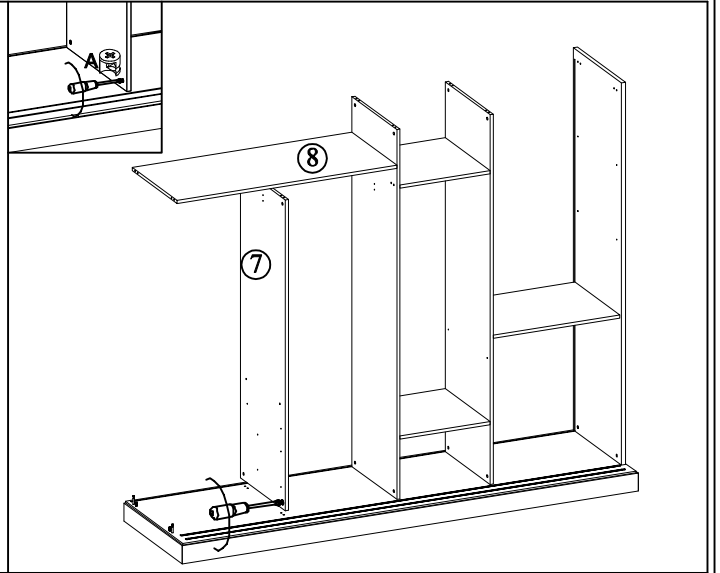

ODS.01.DL ODESSA DOLAP

Ø15 MINIFIX BAŞLIK	MINIFIX MİL	MINIFIX TAPA	PLASTİK KAVELA	METAL BAŞLI RAF PİMİ	ARKALIK SIKIŞTIRMA	VİDA 3,5*25 RYSB	ASKI FLANŞI	VİDA 3,5*16 YHB
A	B	C	D	H	P	V3	F	V1
62 ADET	58 ADET	62 ADET	36 ADET	12 ADET	10 ADET	15 ADET	6 ADET	79 ADET