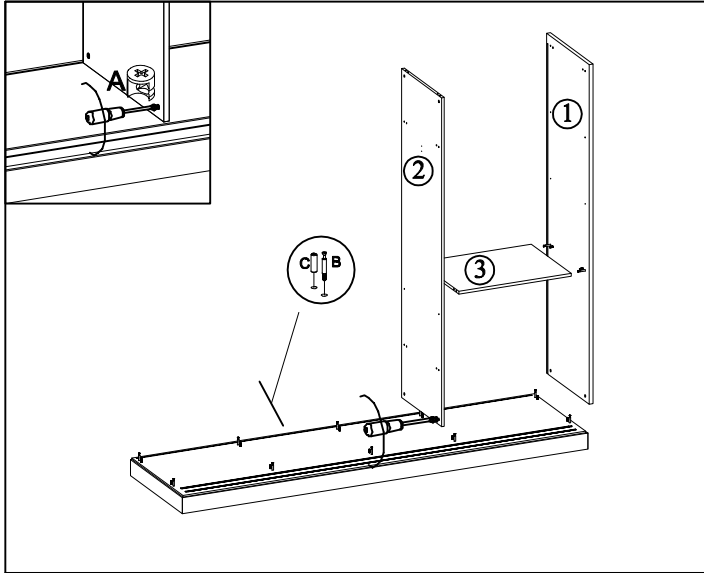

ODS.01.DL ODESSA DOLAP

Ø15 MINIFIX BAŞLIK	MINIFIX MİL	MINIFIX TAPA	PLASTİK KAVELA	METAL BAŞLI RAF PİMİ	ARKALIK SIKIŞTIRMA	VİDA 3,5*25 RYSB	ASKI FLANŞI	VİDA 3,5*16 YHB
A	B	C	D	H	P	V3	F	V1
62 ADET	58 ADET	62 ADET	36 ADET	12 ADET	10 ADET	15 ADET	6 ADET	79 ADET