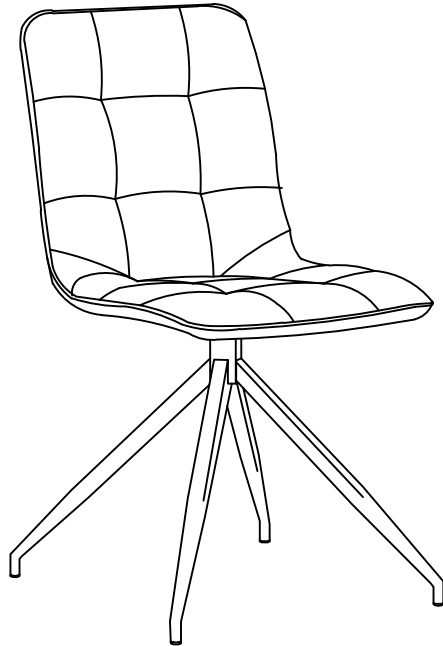

A		x4
B		x4

TEXO

IMPORTER / IMPORTED BY:
SIGNAL MEBLE
UL. KILIŃSKIEGO 35B
27-400 OSTROWIEC ŚW.
POLAND
WYPRODUKOWANO W
CHINACH / MADE IN CHINA

x1

0:10

x1

1