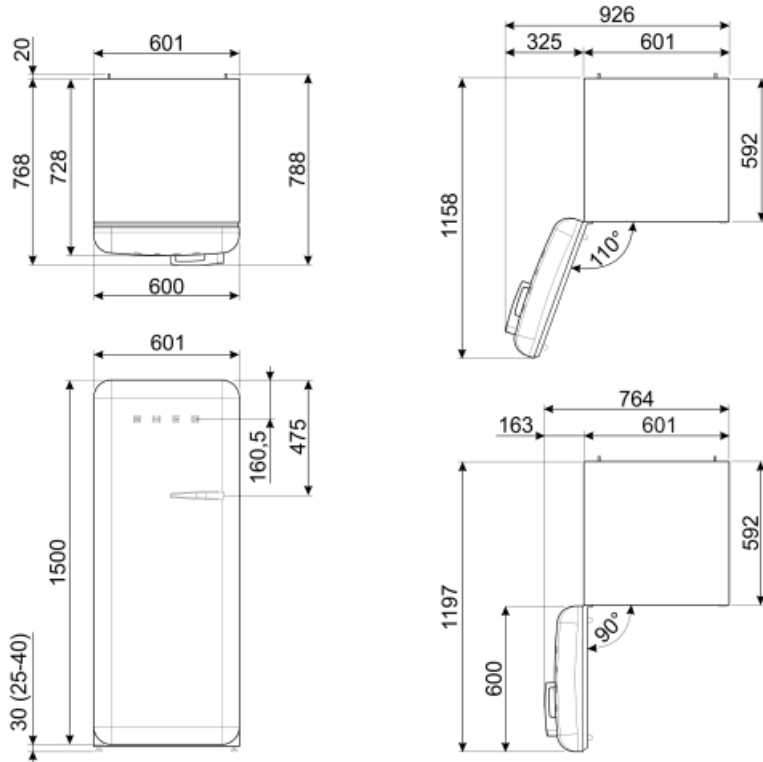

Conexiune electrică

Ștecher (F; E) Schuko
Valoarea nominală a conexiunii electrice 90 W
Curent 1 A

Tensiune (V) 220-240 V
Frecvență (Hz) 50/60 Hz
Lungimea cablului de alimentare 180 cm

Alternative products