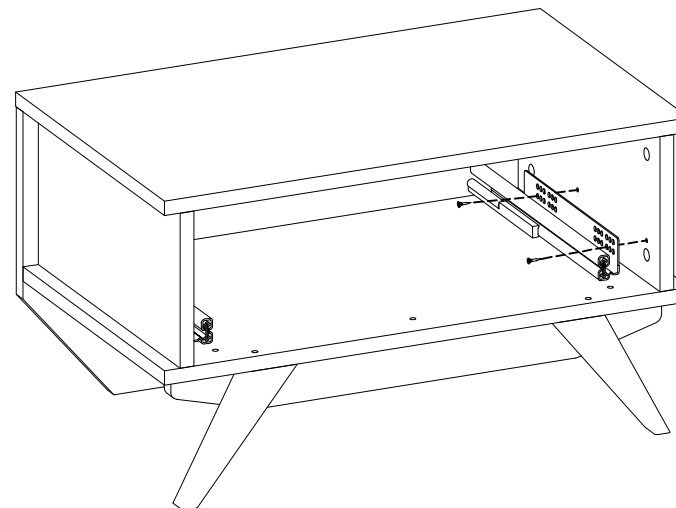

CSS.01.KM

CASSANO-ROSSI KOMODÍN

05

06

07

08