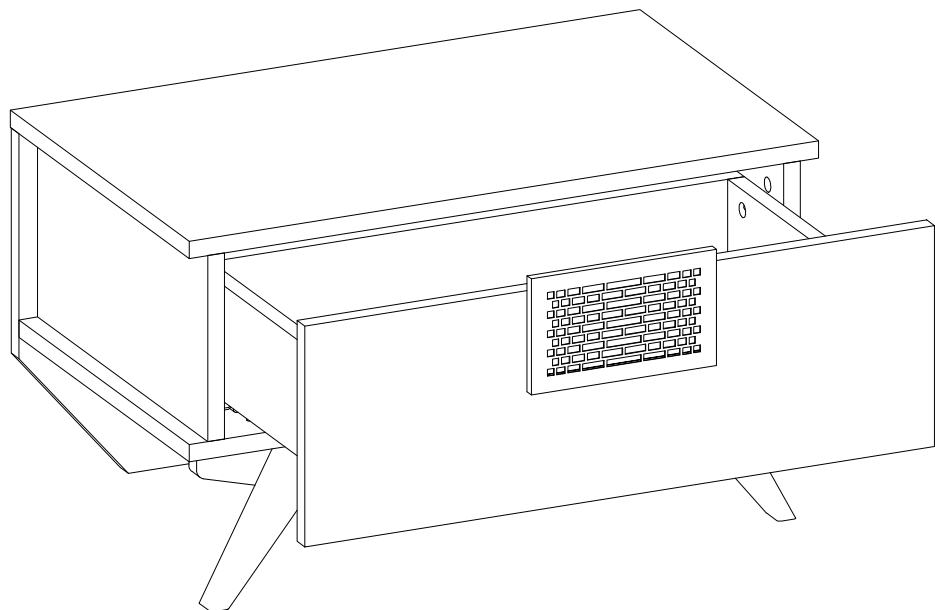

CSS.01.KM**CASSANO-ROSSI KOMODİN**

01

02

03

04

Ø15 MINIFIX BAŞLIK	MINIFIX MİL	MINIFIX TAPA	PLASTİK KAVELA	VIDA 3,5*16 YHB	VIDA 3,5*25 RYSB	VIDA M4*22 MM	KABİN VIDA	VIDA 4x30	VIDA 3,5*25 RYSB	TANDEM RAY
HRD.01.025	HRD.01.026	HRD.01.040	HRD.01.053	HRD.01.001	HRD.01.003	HRD.01.081	HRD.01.006	HRD.01.006	HRD.01.003	HRD.01.003
16 ADET	16 ADET	16 ADET	8 ADET	60 ADET	2 ADET	22 ADET	8 ADET	8 ADET	2 ADET	1 TAKIM

01.053
01.026

01.025

CSS.01.KM

CASSANO-ROSSI KOMODÍN

05

06

07

08