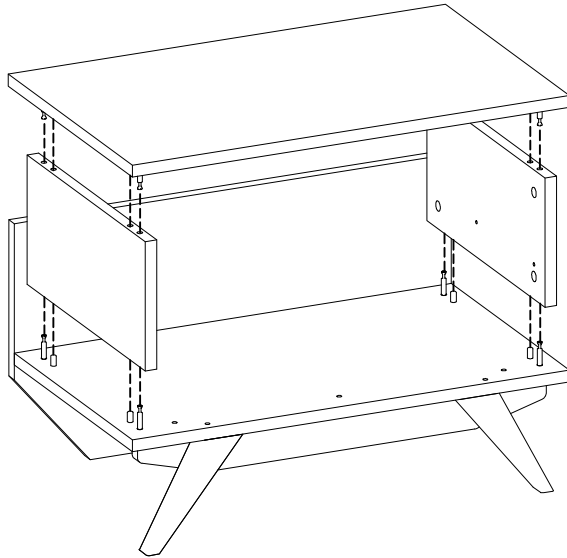

CSS.01.KM**CASSANO-ROSSI KOMODİN**

01

02

03

04

Ø15 MINIFIX BAŞLIK	MINIFIX MİL	MINIFIX TAPA	PLASTİK KAVELA	VIDA 3,5*16 YHB	VIDA 3,5*25 RYSB	VIDA M4*22 MM	KABİN VIDA	VIDA 4x30	VIDA 3,5*25 RYSB	TANDEM RAY
HRD.01.025	HRD.01.026	HRD.01.040	HRD.01.053	HRD.01.001	HRD.01.003	HRD.01.081	HRD.01.006	HRD.01.006	HRD.01.003	HRD.01.003
16 ADET	16 ADET	16 ADET	8 ADET	60 ADET	2 ADET	22 ADET	8 ADET	8 ADET	2 ADET	1 TAKIM

01.053
01.026

01.025

CSS.01.KM

CASSANO-ROSSI KOMODÍN

05

06

07

08