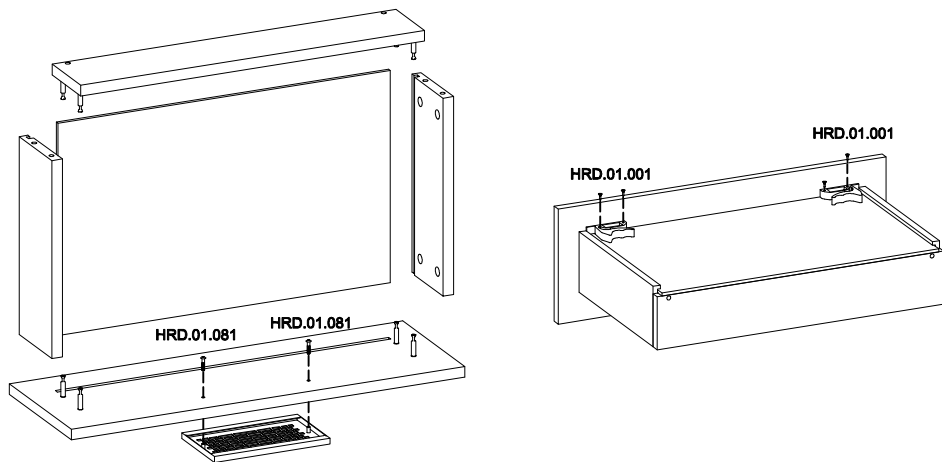

CSS.01.KM

CASSANO-ROSSI KOMODÍN

05