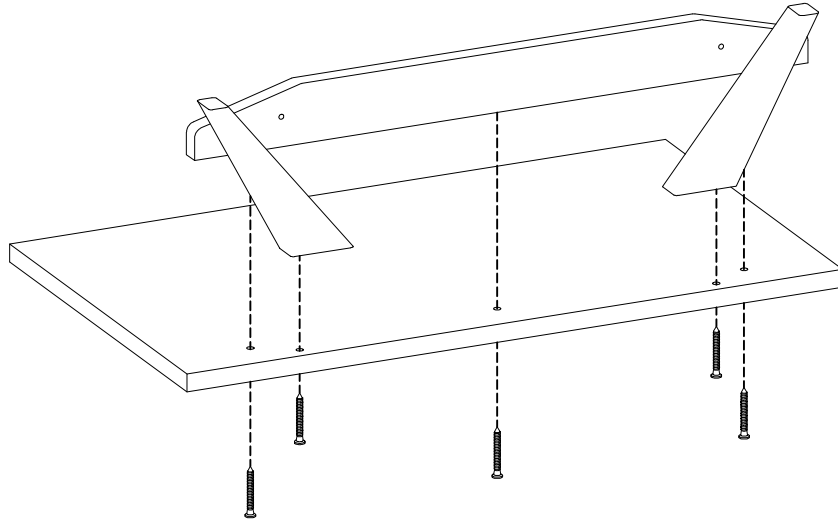

CSS.01.KM**CASSANO-ROSSI KOMODİN**

01

02

03

04

Ø15 MINIFIX BAŞLIK	MINIFIX MİL	MINIFIX TAPA	PLASTİK KAVELA	VIDA 3,5*16 YHB	VIDA 3,5*25 RYSB	VIDA M4*22 MM	KABİN VIDA	VIDA 4x30	VIDA 3,5*25 RYSB	TANDEM RAY
HRD.01.025	HRD.01.026	HRD.01.040	HRD.01.053	HRD.01.001	HRD.01.003	HRD.01.081	HRD.01.006	HRD.01.006	HRD.01.003	HRD.01.003
16 ADET	16 ADET	16 ADET	8 ADET	60 ADET	2 ADET	22 ADET	8 ADET	8 ADET	2 ADET	1 TAKIM

01.053
01.026

01.025

CSS.01.KM

CASSANO-ROSSI KOMODÍN

05

06

07

08