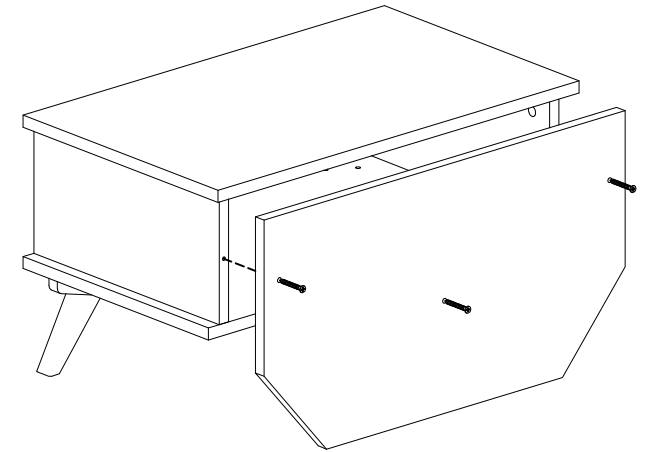

CSS.01.KM**CASSANO-ROSSI KOMODİN**

01

02

03

04

Ø15 MINIFIX BAŞLIK	MINIFIX MİL	MINIFIX TAPA	PLASTİK KAVELA	VIDA 3,5*16 YHB	VIDA 3,5*25 RYSB	VIDA M4*22 MM	KABİN VIDA	VIDA 4x30	VIDA 3,5*25 RYSB	TANDEM RAY
HRD.01.025	HRD.01.026	HRD.01.040	HRD.01.053	HRD.01.001	HRD.01.003	HRD.01.081	HRD.01.006	HRD.01.006	HRD.01.003	HRD.01.003
16 ADET	16 ADET	16 ADET	8 ADET	60 ADET	2 ADET	22 ADET	8 ADET	8 ADET	2 ADET	1 TAKIM

01.053
01.026

01.025

CSS.01.KM

CASSANO-ROSSI KOMODÍN

05

06

07

08