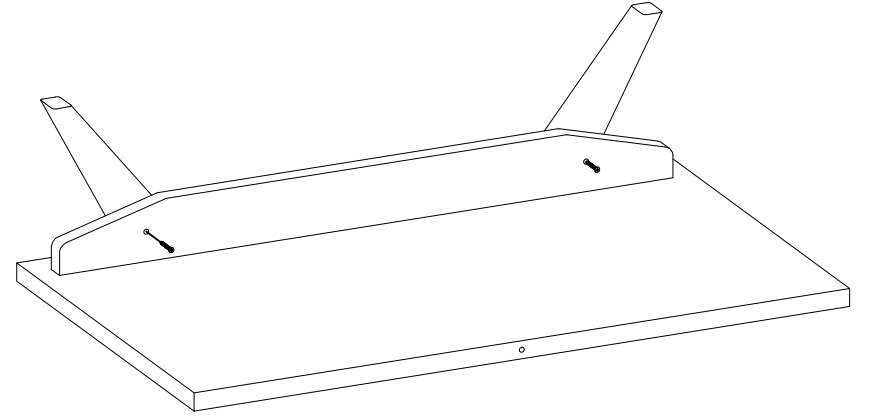

CSS.01.KM**CASSANO-ROSSI KOMODİN**

01

02

03

04

Ø15 MINIFIX BAŞLIK	MINIFIX MİL	MINIFIX TAPA	PLASTİK KAVELA	VIDA 3,5*16 YHB	VIDA 3,5*25 RYSB	VIDA M4*22 MM	KABİN VIDA	VIDA 4x30	VIDA 3,5*25 RYSB	TANDEM RAY
HRD.01.025	HRD.01.026	HRD.01.040	HRD.01.053	HRD.01.001	HRD.01.003	HRD.01.081	HRD.01.006	HRD.01.006	HRD.01.003	HRD.01.003
16 ADET	16 ADET	16 ADET	8 ADET	60 ADET	2 ADET	22 ADET	8 ADET	8 ADET	2 ADET	1 TAKIM