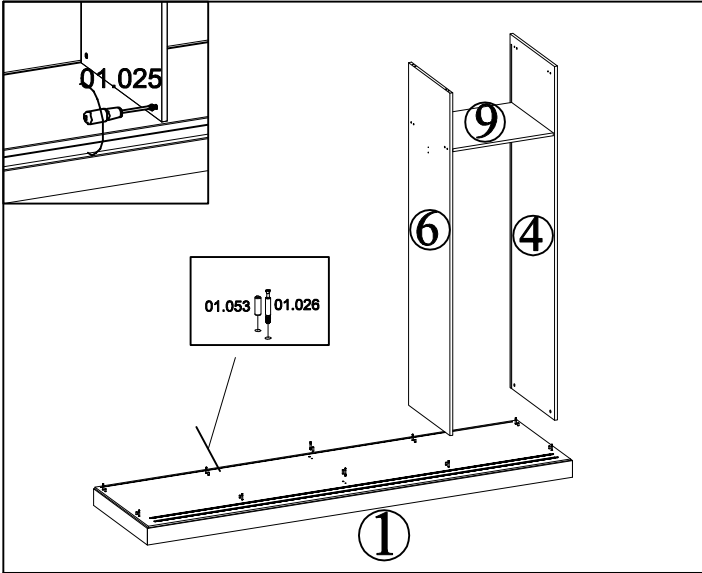

BAHRA DOLAP

BAHRA WARDROBE

BAHRA DOLAP

BAHRA WARDROBE

Ø15 MINIFIX BAŞLIK	MINIFIX MİL	MINIFIX TAPA	PLASTİK KAVELA	METAL BAŞLI RAF PİMİ	ARKALIK SIKIŞTIRMA	VIDA 3,5*25 RYSB	ASKI FLANŞI	VIDA 3,5*16 YHB	m4*22 MM
HRD.01.025	HRD.01.026	HRD.01.040	HRD.01.053	HRD.01.043	HRD.01.079	HRD.01.003	HRD.01.048	HRD.01.001	
40 ADET	36 ADET	40 ADET	40 ADET	8 ADET	10 ADET	15 ADET	6 ADET	46 ADET	4 ADET