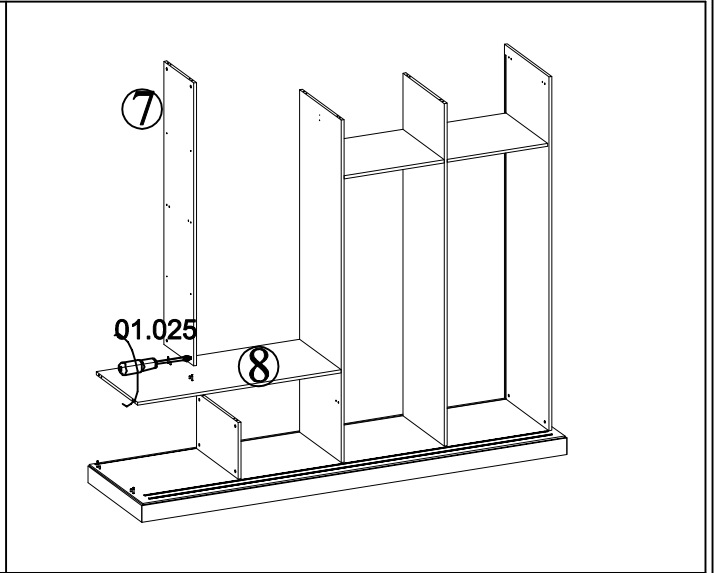

BAHRA DOLAP

BAHRA WARDROBE

BAHRA DOLAP

BAHRA WARDROBE

Ø15 MINIFIX BAŞLIK	MINIFIX MİL	MINIFIX TAPA	PLASTİK KAVELA	METAL BAŞLI RAF PİMİ	ARKALIK SIKIŞTIRMA	VIDA 3,5*25 RYSB	ASKI FLANŞI	VIDA 3,5*16 YHB	m4*22 MM
HRD.01.025	HRD.01.026	HRD.01.040	HRD.01.053	HRD.01.043	HRD.01.079	HRD.01.003	HRD.01.048	HRD.01.001	
40 ADET	36 ADET	40 ADET	40 ADET	8 ADET	10 ADET	15 ADET	6 ADET	46 ADET	4 ADET