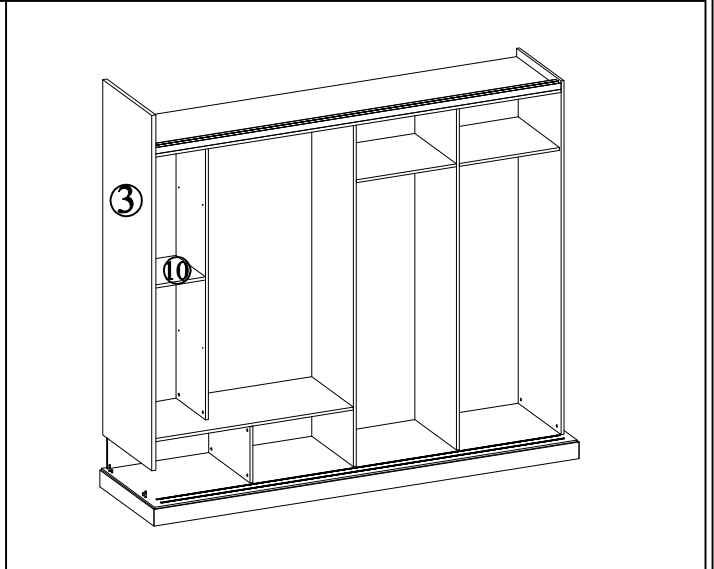

BAHRA DOLAP

BAHRA WARDROBE

BAHRA DOLAP

BAHRA WARDROBE

Ø15 MINIFIX BAŞLIK	MINIFIX MİL	MINIFIX TAPA	PLASTİK KAVELA	METAL BAŞLI RAF PİMİ	ARKALIK SIKIŞTIRMA	VIDA 3,5*25 RYSB	ASKI FLANŞI	VIDA 3,5*16 YHB	m4*22 MM
HRD.01.025	HRD.01.026	HRD.01.040	HRD.01.053	HRD.01.043	HRD.01.079	HRD.01.003	HRD.01.048	HRD.01.001	
40 ADET	36 ADET	40 ADET	40 ADET	8 ADET	10 ADET	15 ADET	6 ADET	46 ADET	4 ADET