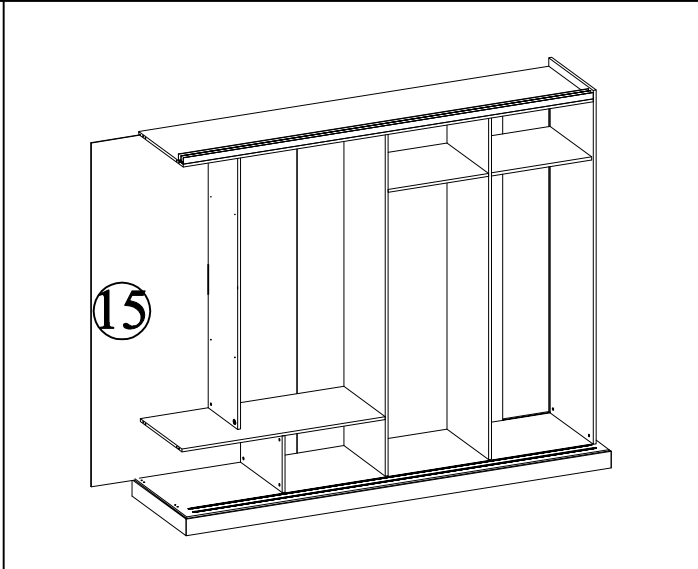

BAHRA DOLAP

BAHRA WARDROBE

BAHRA DOLAP

BAHRA WARDROBE

Ø15 MINIFIX BAŞLIK	MINIFIX MİL	MINIFIX TAPA	PLASTİK KAVELA	METAL BAŞLI RAF PİMİ	ARKALIK SIKIŞTIRMA	VIDA 3,5*25 RYSB	ASKI FLANŞI	VIDA 3,5*16 YHB	m4*22 MM
HRD.01.025	HRD.01.026	HRD.01.040	HRD.01.053	HRD.01.043	HRD.01.079	HRD.01.003	HRD.01.048	HRD.01.001	
40 ADET	36 ADET	40 ADET	40 ADET	8 ADET	10 ADET	15 ADET	6 ADET	46 ADET	4 ADET