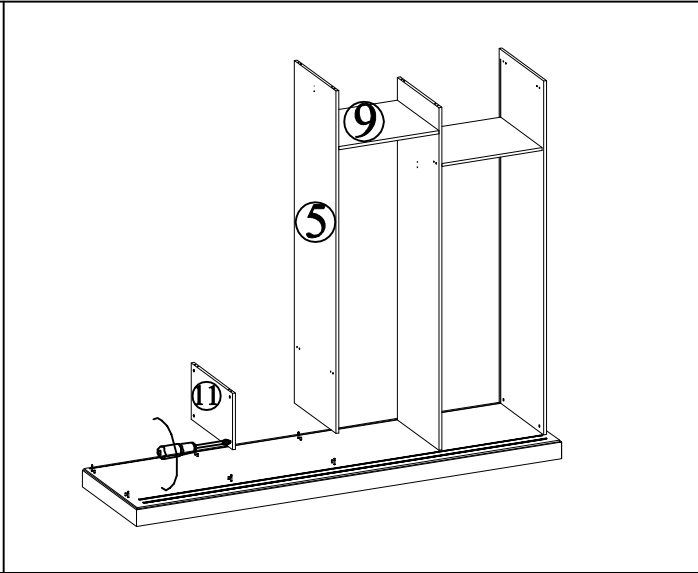

BAHRA DOLAP

BAHRA WARDROBE

BAHRA DOLAP

BAHRA WARDROBE

Ø15 MINIFIX BAŞLIK	MINIFIX MİL	MINIFIX TAPA	PLASTİK KAVELA	METAL BAŞLI RAF PİMİ	ARKALIK SIKIŞTIRMA	VIDA 3,5*25 RYSB	ASKI FLANŞI	VIDA 3,5*16 YHB	m4*22 MM
HRD.01.025	HRD.01.026	HRD.01.040	HRD.01.053	HRD.01.043	HRD.01.079	HRD.01.003	HRD.01.048	HRD.01.001	
40 ADET	36 ADET	40 ADET	40 ADET	8 ADET	10 ADET	15 ADET	6 ADET	46 ADET	4 ADET