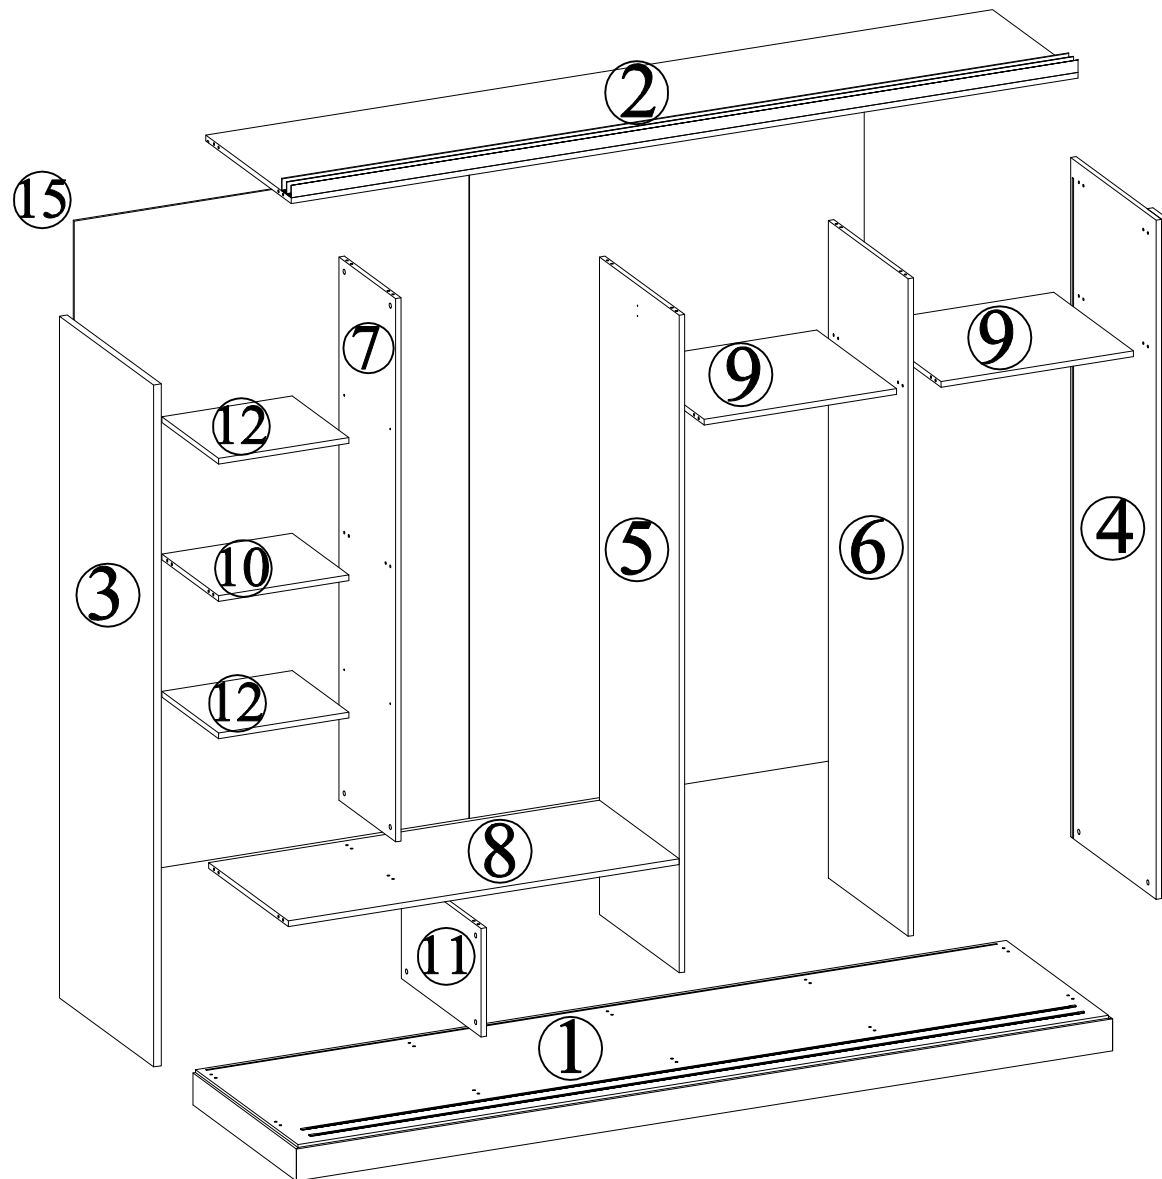

BAHRA DOLAP

BAHRA WARDROBE

BAHRA DOLAP

BAHRA WARDROBE

Ø15 MINIFIX BAŞLIK	MINIFIX MİL	MINIFIX TAPA	PLASTİK KAVELA	METAL BAŞLI RAF PİMİ	ARKALIK SIKIŞTIRMA	VIDA 3,5*25 RYSB	ASKI FLANŞI	VIDA 3,5*16 YHB	m4*22 MM
HRD.01.025	HRD.01.026	HRD.01.040	HRD.01.053	HRD.01.043	HRD.01.079	HRD.01.003	HRD.01.048	HRD.01.001	
40 ADET	36 ADET	40 ADET	40 ADET	8 ADET	10 ADET	15 ADET	6 ADET	46 ADET	4 ADET

BAHRA DOLAP

BAHRA WARDROBE