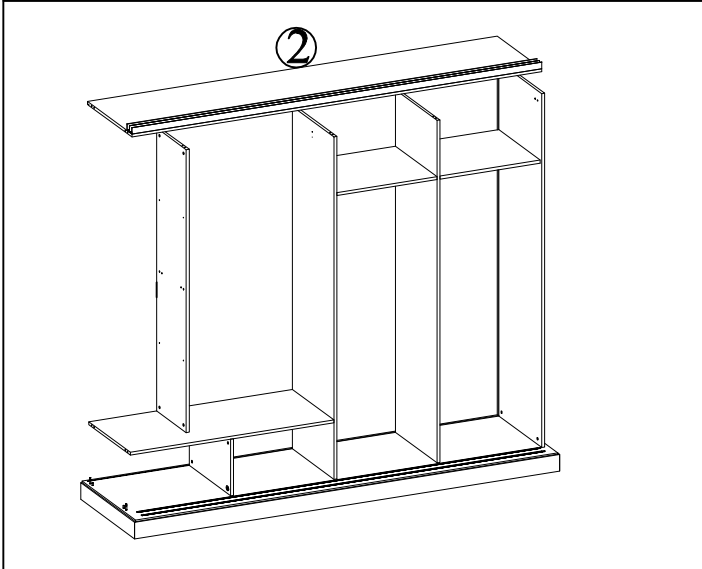

BAHRA DOLAP

BAHRA WARDROBE

BAHRA DOLAP

BAHRA WARDROBE

Ø15 MINIFIX BAŞLIK	MINIFIX MİL	MINIFIX TAPA	PLASTİK KAVELA	METAL BAŞLI RAF PİMİ	ARKALIK SIKIŞTIRMA	VIDA 3,5*25 RYSB	ASKI FLANŞI	VIDA 3,5*16 YHB	m4*22 MM
HRD.01.025	HRD.01.026	HRD.01.040	HRD.01.053	HRD.01.043	HRD.01.079	HRD.01.003	HRD.01.048	HRD.01.001	
40 ADET	36 ADET	40 ADET	40 ADET	8 ADET	10 ADET	15 ADET	6 ADET	46 ADET	4 ADET