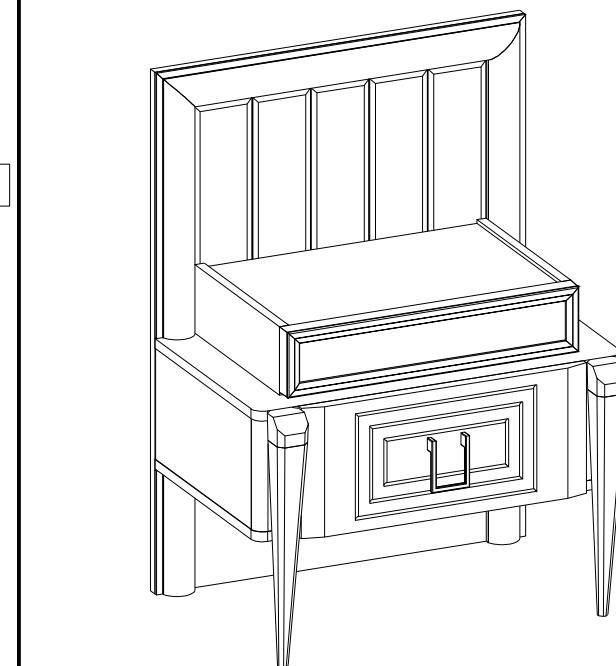

PARIS COMMODE

PARIS KOMODIN

PARİS COMMODE

PARİS KOMODİN

Ø15 MINIFIX BAŞLIK	MINIFIX MİL	MINIFIX TAPA	PLASTİK KAVELA	3,5*16 YHB	3,5*25 RYHB	m4*27 MM	KULP	TANDEM RAY	SAĞ-SOL MANDAL
A	B	D	C	V1	V3	M1	K01	R1	R2
32 ADET	32 ADET	32 ADET	28 ADET	16 ADET	4 ADET	2 ADET	1 ADET	2 TAKIM	2 TAKIM