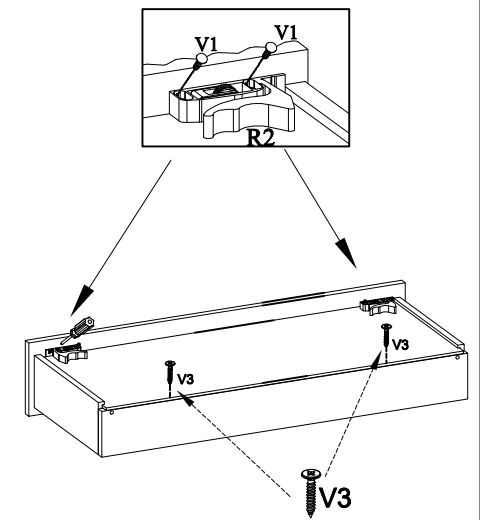

PARIS COMMODE

PARIS KOMODIN

PARİS COMMODE

PARİS KOMODİN

Ø15 MINIFIX BAŞLIK	MINIFIX MİL	MINIFIX TAPA	PLASTİK KAVELA	3,5*16 YHB	3,5*25 RYHB	m4*27 MM	KULP	TANDEM RAY	SAĞ-SOL MANDAL
A	B	D	C	V1	V3	M1	K01	R1	R2
32 ADET	32 ADET	32 ADET	28 ADET	16 ADET	4 ADET	2 ADET	1 ADET	2 TAKIM	2 TAKIM