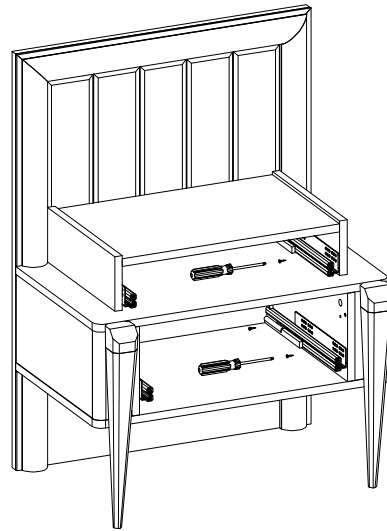

PARIS COMMODE

PARIS KOMODIN

PARİS COMMODE

PARİS KOMODİN

Ø15 MINIFIX BAŞLIK	MINIFIX MİL	MINIFIX TAPA	PLASTİK KAVELA	3,5*16 YHB	3,5*25 RYHB	m4*27 MM	KULP	TANDEM RAY	SAĞ-SOL MANDAL
A	B	D	C	V1	V3	M1	K01	R1	R2
32 ADET	32 ADET	32 ADET	28 ADET	16 ADET	4 ADET	2 ADET	1 ADET	2 TAKIM	2 TAKIM