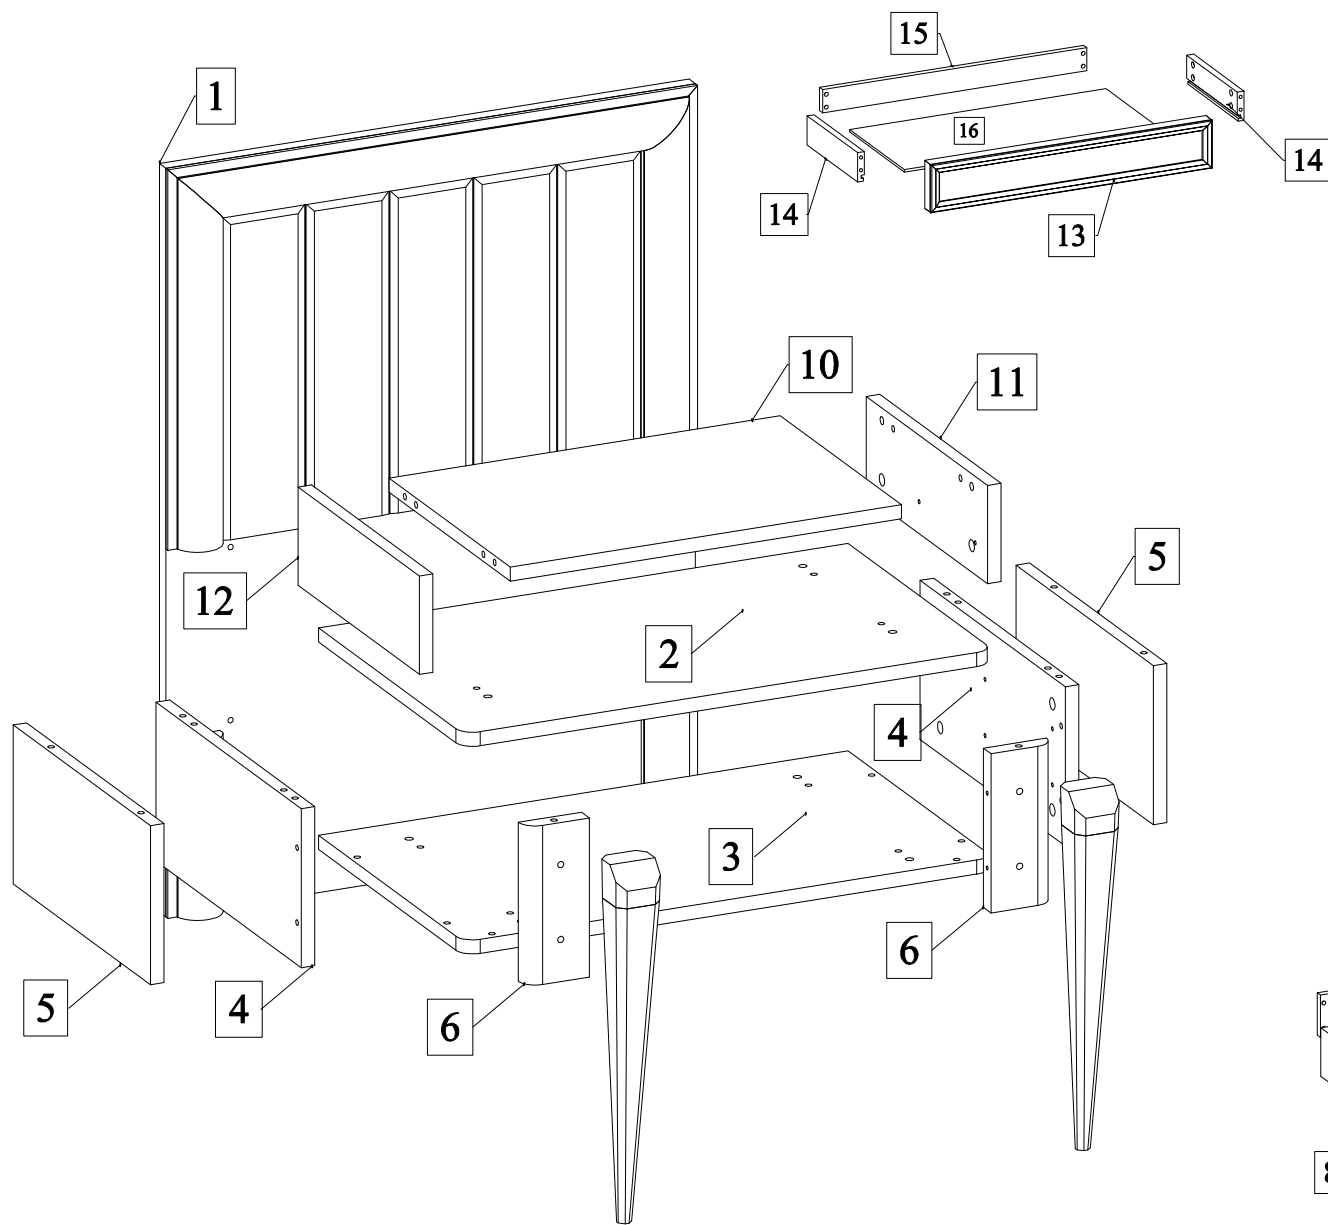

PARIS COMMODE

PARIS KOMODIN

PARİS COMMODE

PARİS KOMODİN

Ø15 MINIFIX BAŞLIK	MINIFIX MİL	MINIFIX TAPA	PLASTİK KAVELA	3,5*16 YHB	3,5*25 RYHB	m4*27 MM	KULP	TANDEM RAY	SAĞ-SOL MANDAL
A	B	D	C	V1	V3	M1	K01	R1	R2
32 ADET	32 ADET	32 ADET	28 ADET	16 ADET	4 ADET	2 ADET	1 ADET	2 TAKIM	2 TAKIM