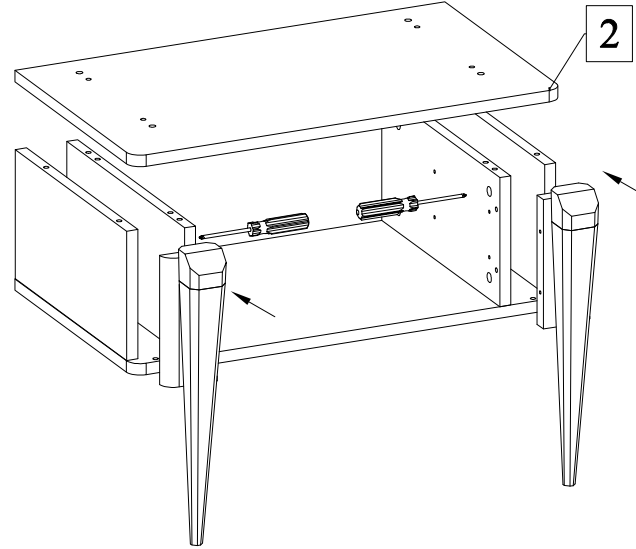

PARIS COMMODE

PARIS KOMODIN

PARİS COMMODE

PARİS KOMODİN

Ø15 MINIFIX BAŞLIK	MINIFIX MİL	MINIFIX TAPA	PLASTİK KAVELA	3,5*16 YHB	3,5*25 RYHB	m4*27 MM	KULP	TANDEM RAY	SAĞ-SOL MANDAL
A	B	D	C	V1	V3	M1	K01	R1	R2
32 ADET	32 ADET	32 ADET	28 ADET	16 ADET	4 ADET	2 ADET	1 ADET	2 TAKIM	2 TAKIM