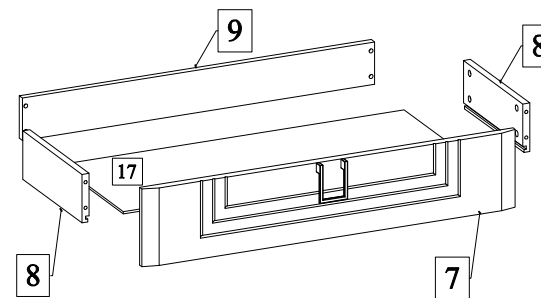

PARIS COMMODE

PARIS KOMODIN

PARİS COMMODE

PARİS KOMODİN

Ø15 MINIFIX BAŞLIK	MINIFIX MİL	MINIFIX TAPA	PLASTİK KAVELA	3,5*16 YHB	3,5*25 RYHB	m4*27 MM	KULP	TANDEM RAY	SAĞ-SOL MANDAL
A	B	D	C	V1	V3	M1	K01	R1	R2
32 ADET	32 ADET	32 ADET	28 ADET	16 ADET	4 ADET	2 ADET	1 ADET	2 TAKIM	2 TAKIM