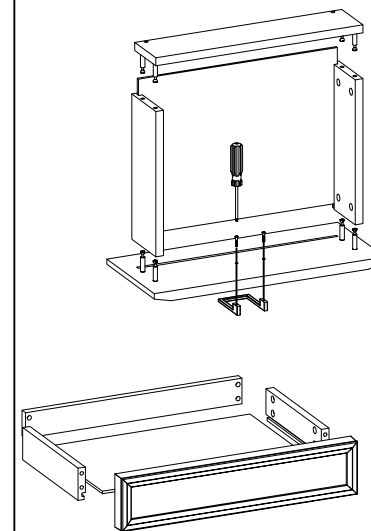

PARIS COMMODE

PARIS KOMODIN

PARİS COMMODE

PARİS KOMODİN

Ø15 MINIFIX BAŞLIK	MINIFIX MİL	MINIFIX TAPA	PLASTİK KAVELA	3,5*16 YHB	3,5*25 RYHB	m4*27 MM	KULP	TANDEM RAY	SAĞ-SOL MANDAL
A	B	D	C	V1	V3	M1	K01	R1	R2
32 ADET	32 ADET	32 ADET	28 ADET	16 ADET	4 ADET	2 ADET	1 ADET	2 TAKIM	2 TAKIM