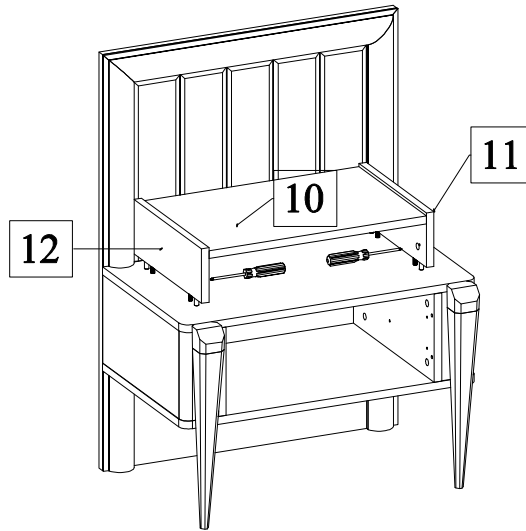

PARIS COMMODE

PARIS KOMODIN

PARİS COMMODE

PARİS KOMODİN

Ø15 MINIFIX BAŞLIK	MINIFIX MİL	MINIFIX TAPA	PLASTİK KAVELA	3,5*16 YHB	3,5*25 RYHB	m4*27 MM	KULP	TANDEM RAY	SAĞ-SOL MANDAL
A	B	D	C	V1	V3	M1	K01	R1	R2
32 ADET	32 ADET	32 ADET	28 ADET	16 ADET	4 ADET	2 ADET	1 ADET	2 TAKIM	2 TAKIM