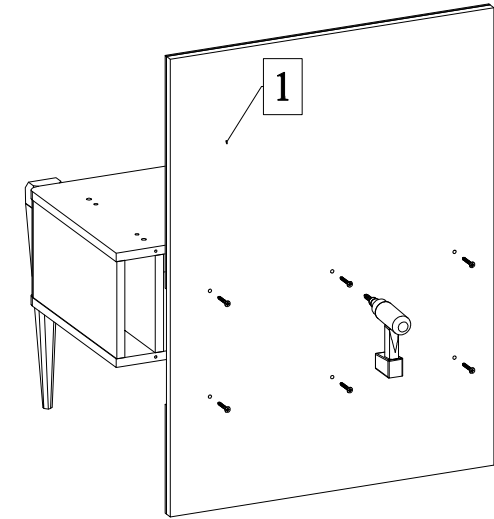

PARIS COMMODE

PARIS KOMODIN

PARİS COMMODE

PARİS KOMODİN

Ø15 MINIFIX BAŞLIK	MINIFIX MİL	MINIFIX TAPA	PLASTİK KAVELA	3,5*16 YHB	3,5*25 RYHB	m4*27 MM	KULP	TANDEM RAY	SAĞ-SOL MANDAL
A	B	D	C	V1	V3	M1	K01	R1	R2
32 ADET	32 ADET	32 ADET	28 ADET	16 ADET	4 ADET	2 ADET	1 ADET	2 TAKIM	2 TAKIM