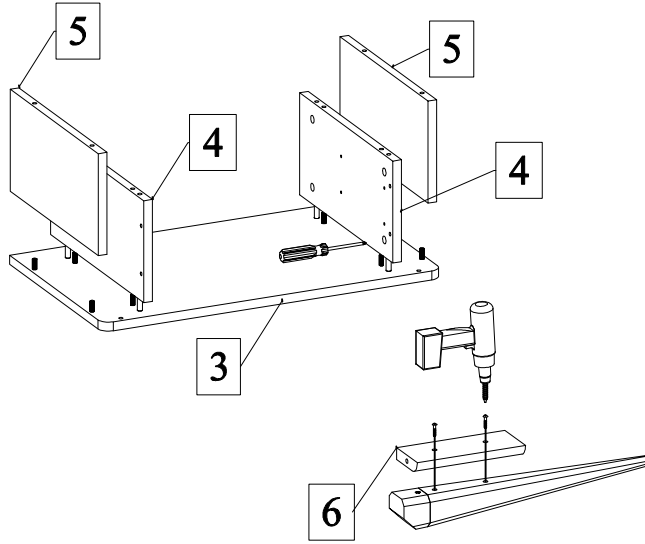

PARIS COMMODE

PARIS KOMODIN

PARİS COMMODE

PARİS KOMODİN

Ø15 MINIFIX BAŞLIK	MINIFIX MİL	MINIFIX TAPA	PLASTİK KAVELA	3,5*16 YHB	3,5*25 RYHB	m4*27 MM	KULP	TANDEM RAY	SAĞ-SOL MANDAL
A	B	D	C	V1	V3	M1	K01	R1	R2
32 ADET	32 ADET	32 ADET	28 ADET	16 ADET	4 ADET	2 ADET	1 ADET	2 TAKIM	2 TAKIM