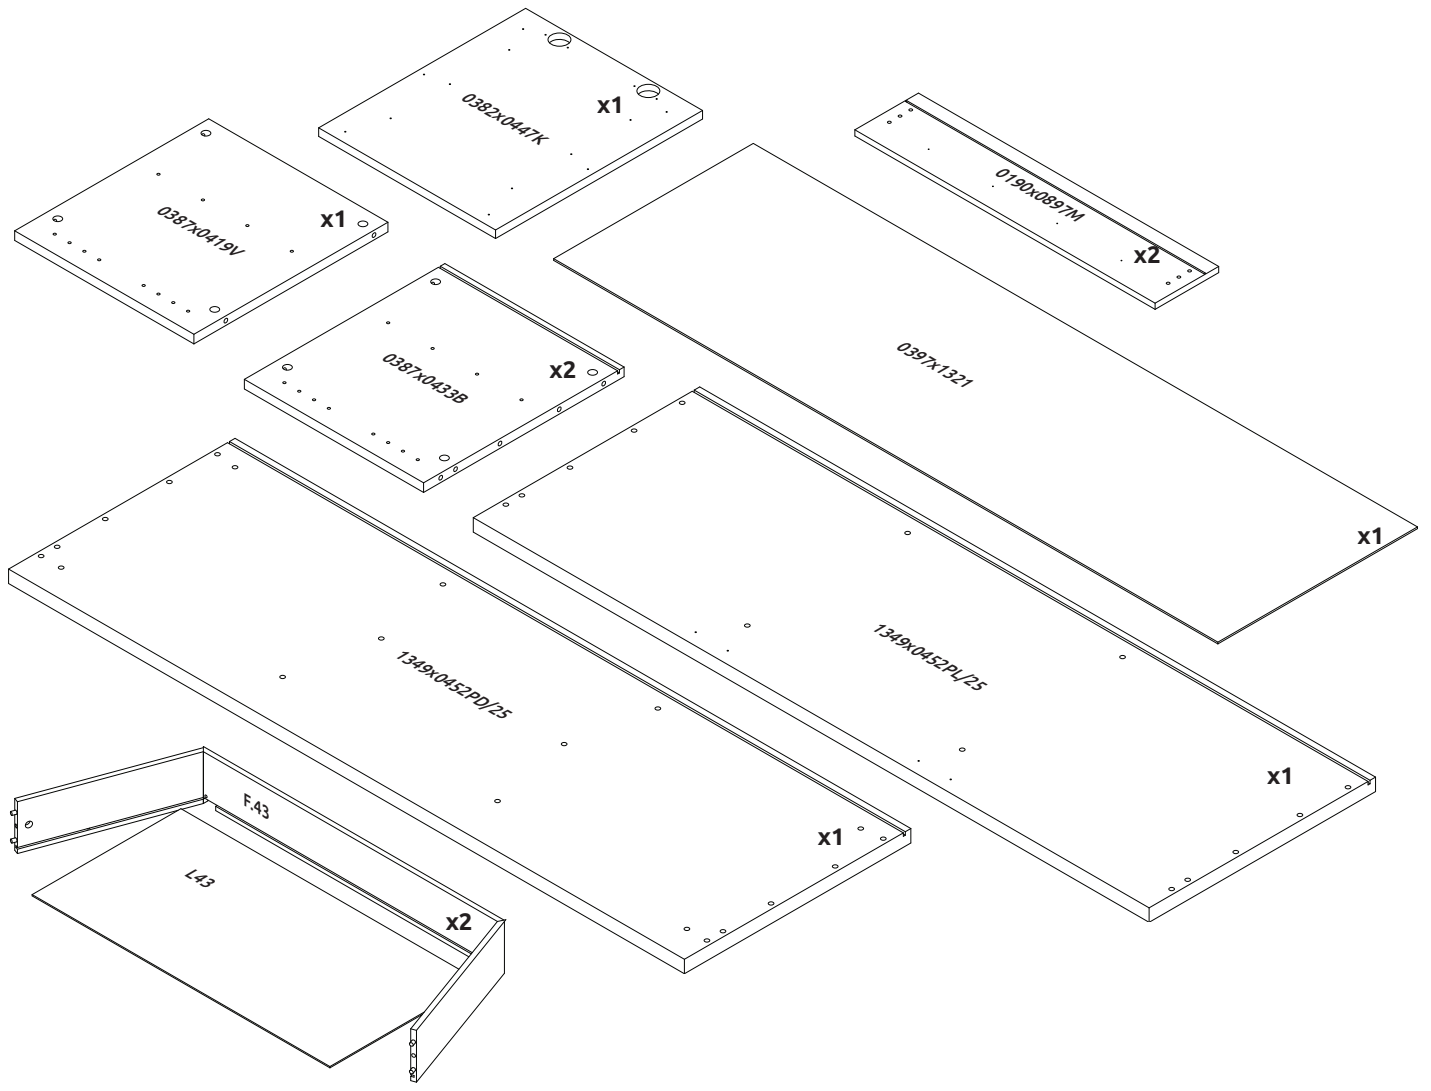

IMPORTANT – READ CAREFULLY – RETAIN FOR FUTURE REFERENCE
WICHTIG – SORGFÄLTIG LESEN UND AUFBEWAHREN

TV135-1K2F/PN
 LWH - 1349x452x462
 41728

x4 0094 3.5x16	x10 0095 3.5x20	x8 102 6.3x13	x11 32256 V4x23	x16 0064 9/16x24	x12 0122	x4 0065 Ø15x10	x12 0063 Ø15x13	x12 EKSK4	x4 EKSK	x1 2094	x10 0108	x2 CEP8	x1 0121 1.4x25
x1 0113 GLUE	x2 32243	x1 30821	x2 14080	x5 NPVC75	x2 14066	x8 10359 3x12	x4 4237						

4

5

6

7

8

9

10

11