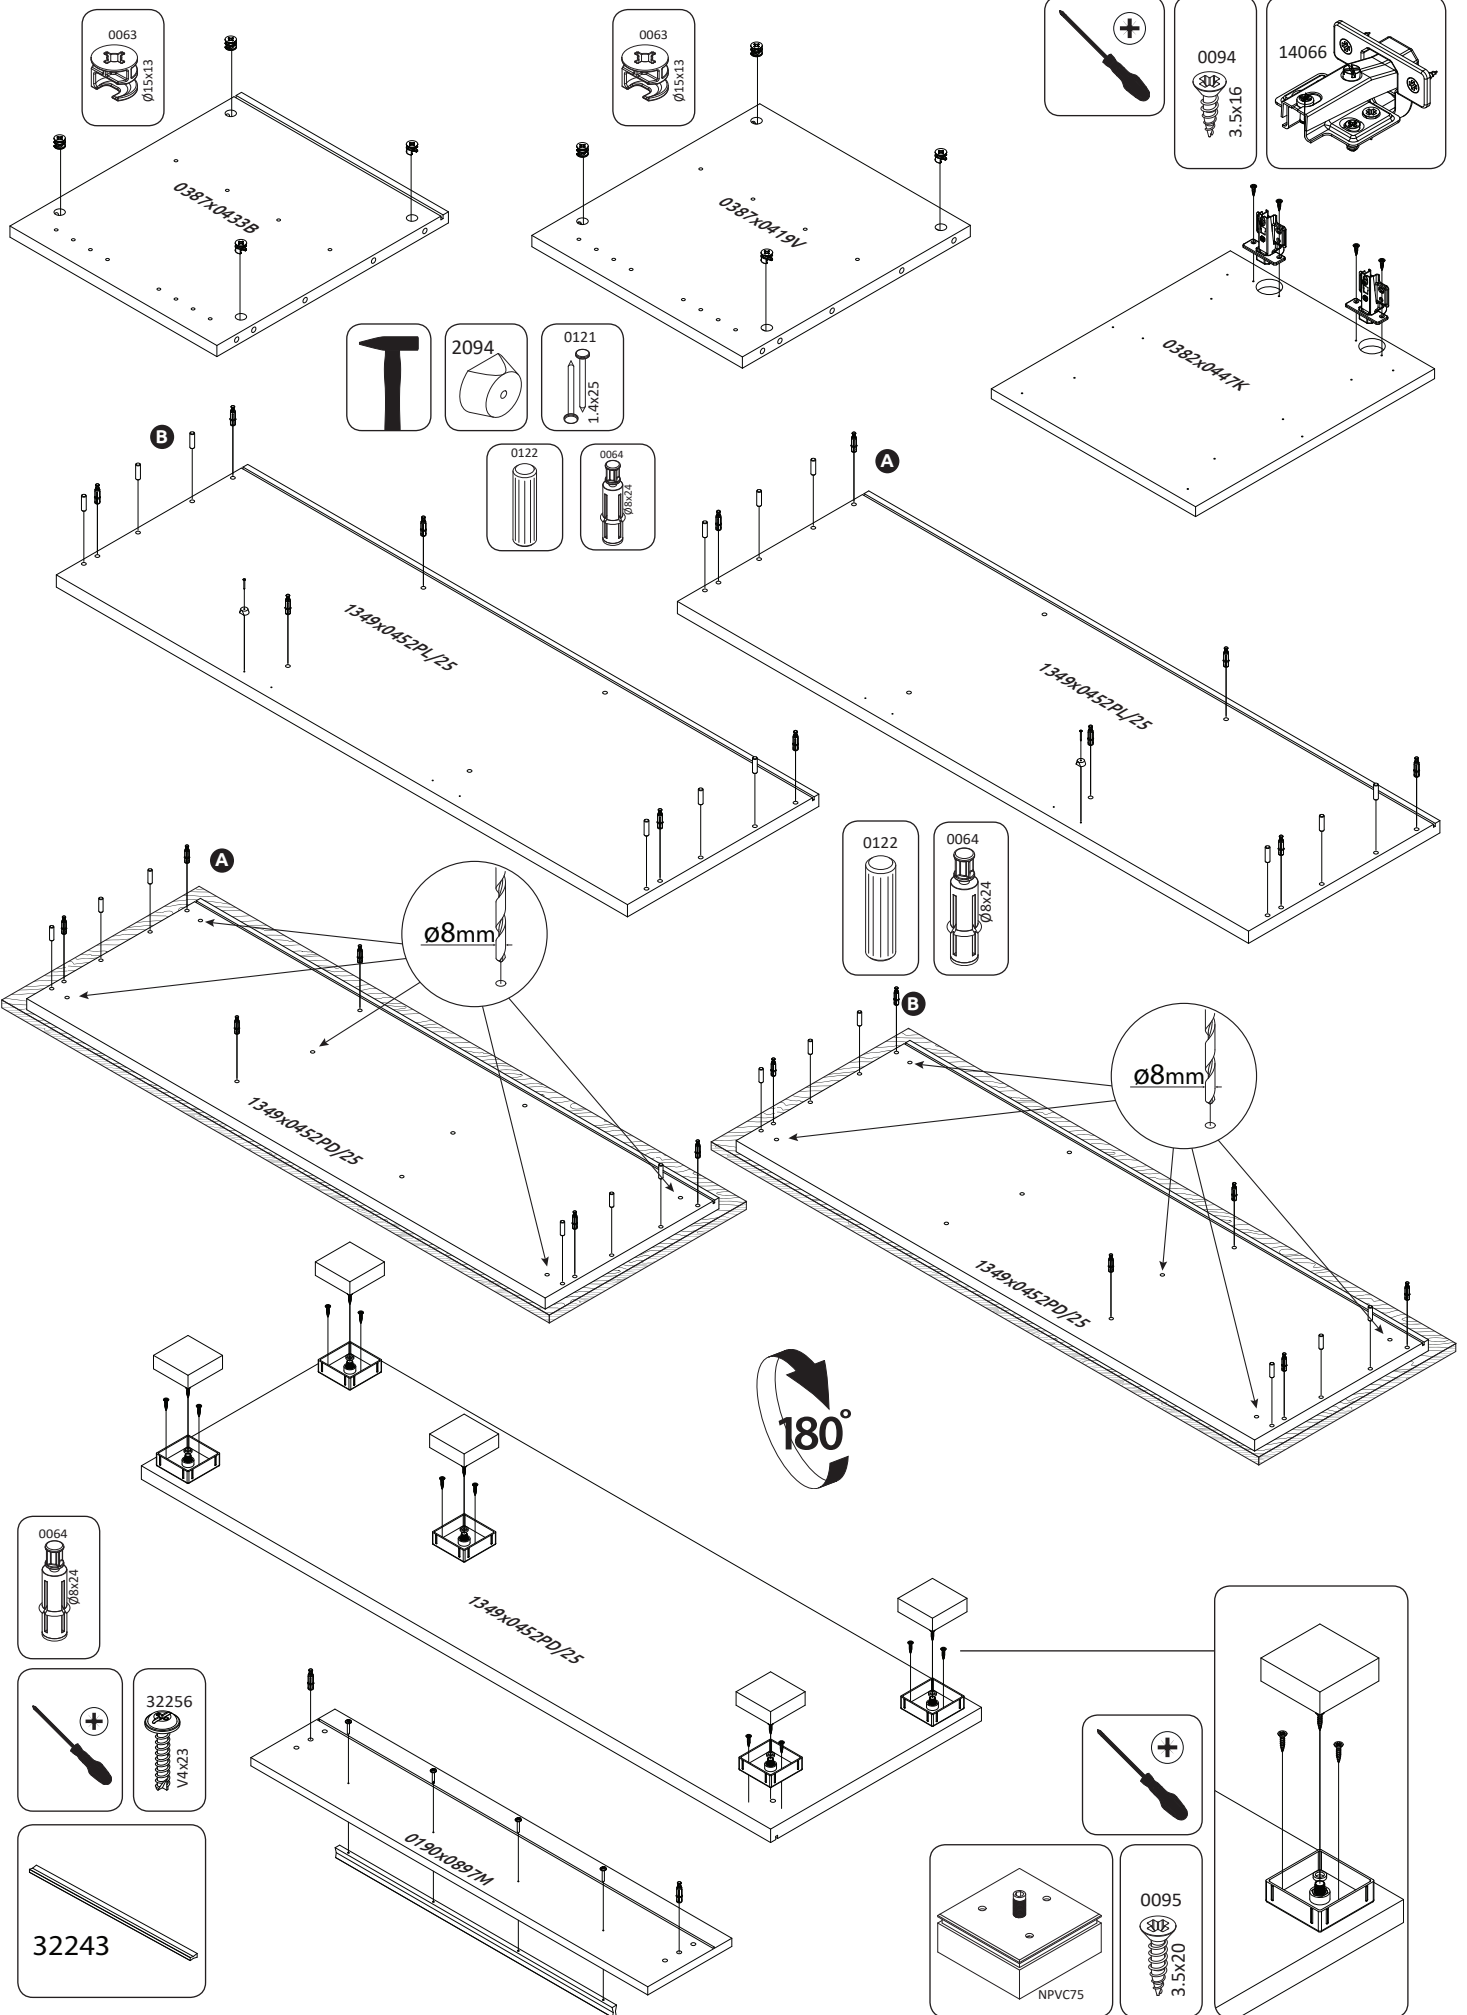

IMPORTANT – READ CAREFULLY – RETAIN FOR FUTURE REFERENCE
WICHTIG – SORGFÄLTIG LESEN UND AUFBEWAHREN

TV135-1K2F/PN
 LWH - 1349x452x462
 41728

x4 0094 3.5x16	x10 0095 3.5x20	x8 102 6.3x13	x11 32256 V4x23	x16 0064 9/16x24	x12 0122	x4 0065 Ø15x10	x12 0063 Ø15x13	x12 EKSK4	x4 EKSK	x1 2094	x10 0108	x2 CEP8	x1 0121 1.4x25
x1 0113 GLUE	x2 32243	x1 30821	x2 14080	x5 NPVC75	x2 14066	x8 10359 3x12	x4 4237						

4

5

6

7

8

9

10

11

14

15