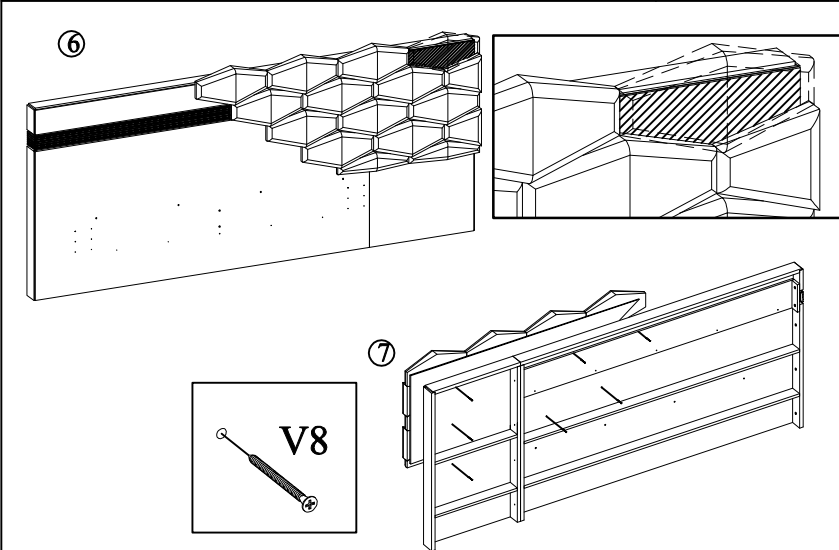

ERDA KARYOLA

ERDA BADSTAD

| Ø15 MINIFIX BAŞLIK | MINIFIX MİL | MINIFIX TAPA | AKC DIŞ | AKC İÇ | m8x30 YSB | 3,5x35 YHB | 3,5x25 YHB | m6x15 YSB | 4x45 YHB | 3,5x25 PULLU | m8x15 YSB | 4x20 YHB | 4x30 YHB | 4x40 YHB | 5x70 YHB | m4x30 | m4 DIŞI | KABIN VIDASI |
|--------------------|-------------|--------------|---------|--------|-----------|------------|------------|-----------|----------|--------------|-----------|----------|----------|----------|----------|--------|---------|--------------|
| A | B | AB | M | L | Z7 | V7 | V2 | Z1 | V8 | V3 | Z5 | V4 | V5 | V6 | V9 | K4 | KD | KV |
| | | | | | | | | | | | | | | | | | | |
| 13 ADET | 13 ADET | 13 ADET | 4 ADET | 4 ADET | 8 ADET | 16 ADET | 12 ADET | 8 ADET | 17 ADET | 12 ADET | 8 ADET | 16 ADET | 5 ADET | 5 ADET | 4 ADET | 4 ADET | 4 ADET | 4 ADET |