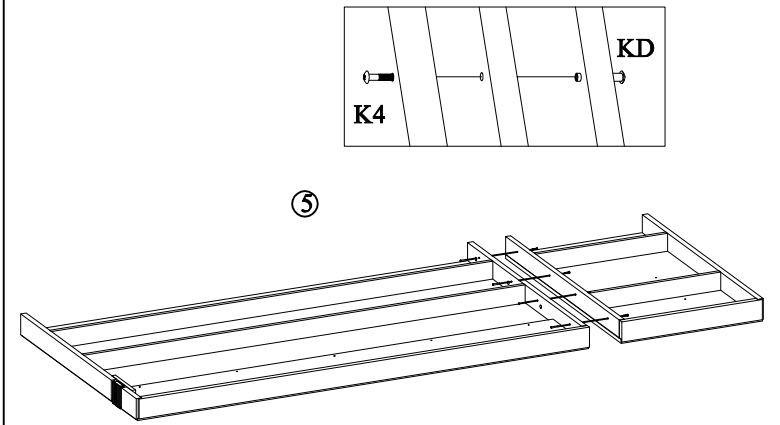

ERDA KARYOLA

ERDA BADSTAD

| Ø15 MINIFIX BAŞLIK | MINIFIX MİL | MINIFIX TAPA | AKC DIŞ | AKC İÇ | m8x30 YSB | 3,5x35 YHB | 3,5x25 YHB | m6x15 YSB | 4x45 YHB | 3,5x25 PULLU | m8x15 YSB | 4x20 YHB | 4x30 YHB | 4x40 YHB | 5x70 YHB | m4x30 | m4 DIŞI | KABIN VIDASI |
|--------------------|-------------|--------------|---------|--------|-----------|------------|------------|-----------|----------|--------------|-----------|----------|----------|----------|----------|--------|---------|--------------|
| A | B | AB | M | L | Z7 | V7 | V2 | Z1 | V8 | V3 | Z5 | V4 | V5 | V6 | V9 | K4 | KD | KV |
| | | | | | | | | | | | | | | | | | | |
| 13 ADET | 13 ADET | 13 ADET | 4 ADET | 4 ADET | 8 ADET | 16 ADET | 12 ADET | 8 ADET | 17 ADET | 12 ADET | 8 ADET | 16 ADET | 5 ADET | 5 ADET | 4 ADET | 4 ADET | 4 ADET | 4 ADET |