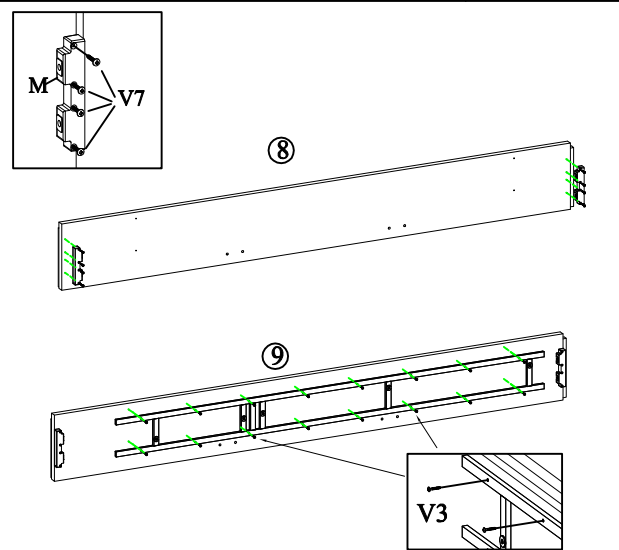

ERDA KARYOLA

ERDA BADSTAD

| Ø15 MINIFIX BAŞLIK | MINIFIX MİL | MINIFIX TAPA | AKC DIŞ | AKC İÇ | m8x30 YSB | 3,5x35 YHB | 3,5x25 YHB | m6x15 YSB | 4x45 YHB | 3,5x25 PULLU | m8x15 YSB | 4x20 YHB | 4x30 YHB | 4x40 YHB | 5x70 YHB | m4x30 | m4 DIŞI | KABIN VIDASI |
|--------------------|-------------|--------------|---------|--------|-----------|------------|------------|-----------|----------|--------------|-----------|----------|----------|----------|----------|--------|---------|--------------|
| A | B | AB | M | L | Z7 | V7 | V2 | Z1 | V8 | V3 | Z5 | V4 | V5 | V6 | V9 | K4 | KD | KV |
| | | | | | | | | | | | | | | | | | | |
| 13 ADET | 13 ADET | 13 ADET | 4 ADET | 4 ADET | 8 ADET | 16 ADET | 12 ADET | 8 ADET | 17 ADET | 12 ADET | 8 ADET | 16 ADET | 5 ADET | 5 ADET | 4 ADET | 4 ADET | 4 ADET | 4 ADET |