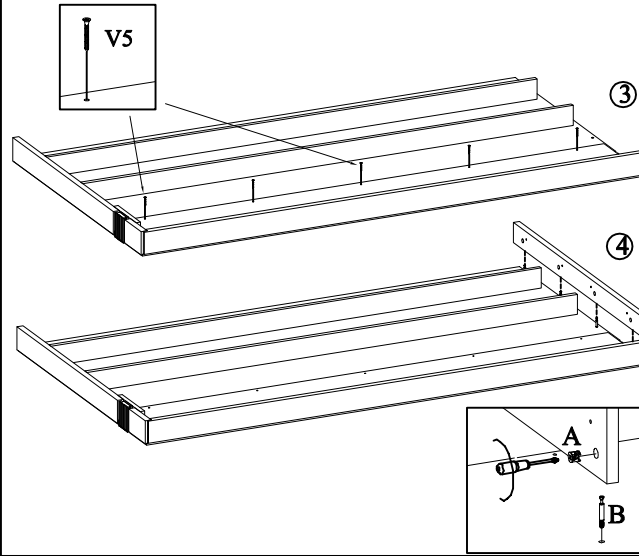

ERDA KARYOLA

ERDA BADSTAD

| Ø15 MINIFIX BAŞLIK | MINIFIX MİL | MINIFIX TAPA | AKC DIŞ | AKC İÇ | m8x30 YSB | 3,5x35 YHB | 3,5x25 YHB | m6x15 YSB | 4x45 YHB | 3,5x25 PULLU | m8x15 YSB | 4x20 YHB | 4x30 YHB | 4x40 YHB | 5x70 YHB | m4x30 | m4 DIŞI | KABIN VIDASI |
|--------------------|-------------|--------------|---------|--------|-----------|------------|------------|-----------|----------|--------------|-----------|----------|----------|----------|----------|--------|---------|--------------|
| A | B | AB | M | L | Z7 | V7 | V2 | Z1 | V8 | V3 | Z5 | V4 | V5 | V6 | V9 | K4 | KD | KV |
| | | | | | | | | | | | | | | | | | | |
| 13 ADET | 13 ADET | 13 ADET | 4 ADET | 4 ADET | 8 ADET | 16 ADET | 12 ADET | 8 ADET | 17 ADET | 12 ADET | 8 ADET | 16 ADET | 5 ADET | 5 ADET | 4 ADET | 4 ADET | 4 ADET | 4 ADET |