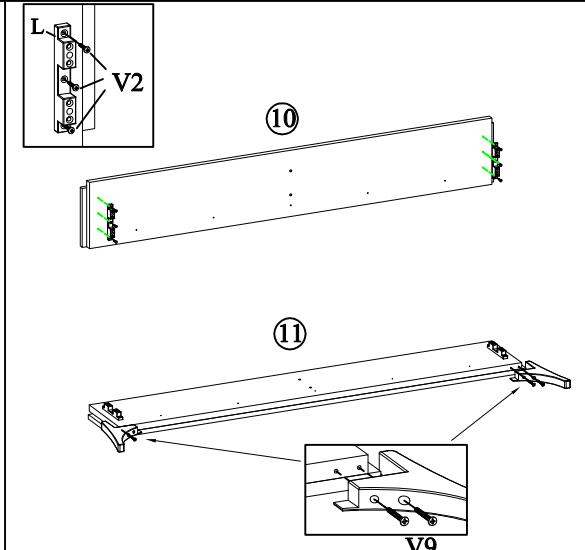

ERDA KARYOLA

ERDA BADSTAD

| Ø15 MINIFIX BAŞLIK | MINIFIX MİL | MINIFIX TAPA | AKC DIŞ | AKC İÇ | m8x30 YSB | 3,5x35 YHB | 3,5x25 YHB | m6x15 YSB | 4x45 YHB | 3,5x25 PULLU | m8x15 YSB | 4x20 YHB | 4x30 YHB | 4x40 YHB | 5x70 YHB | m4x30 | m4 DIŞI | KABIN VIDASI |
|--------------------|-------------|--------------|---------|--------|-----------|------------|------------|-----------|----------|--------------|-----------|----------|----------|----------|----------|--------|---------|--------------|
| A | B | AB | M | L | Z7 | V7 | V2 | Z1 | V8 | V3 | Z5 | V4 | V5 | V6 | V9 | K4 | KD | KV |
| | | | | | | | | | | | | | | | | | | |
| 13 ADET | 13 ADET | 13 ADET | 4 ADET | 4 ADET | 8 ADET | 16 ADET | 12 ADET | 8 ADET | 17 ADET | 12 ADET | 8 ADET | 16 ADET | 5 ADET | 5 ADET | 4 ADET | 4 ADET | 4 ADET | 4 ADET |