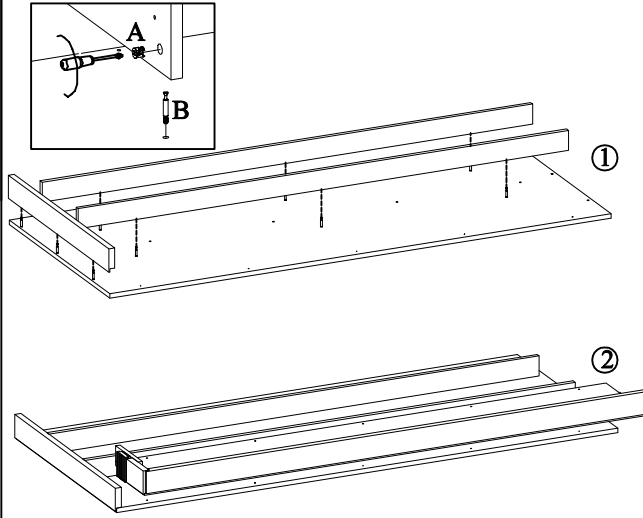

ERDA KARYOLA

ERDA BADSTAD

| Ø15 MINIFIX BAŞLIK | MINIFIX MİL | MINIFIX TAPA | AKC DIŞ | AKC İÇ | m8x30 YSB | 3,5x35 YHB | 3,5x25 YHB | m6x15 YSB | 4x45 YHB | 3,5x25 PULLU | m8x15 YSB | 4x20 YHB | 4x30 YHB | 4x40 YHB | 5x70 YHB | m4x30 | m4 DIŞI | KABIN VIDASI |
|--------------------|-------------|--------------|---------|--------|-----------|------------|------------|-----------|----------|--------------|-----------|----------|----------|----------|----------|--------|---------|--------------|
| A | B | AB | M | L | Z7 | V7 | V2 | Z1 | V8 | V3 | Z5 | V4 | V5 | V6 | V9 | K4 | KD | KV |
| | | | | | | | | | | | | | | | | | | |
| 13 ADET | 13 ADET | 13 ADET | 4 ADET | 4 ADET | 8 ADET | 16 ADET | 12 ADET | 8 ADET | 17 ADET | 12 ADET | 8 ADET | 16 ADET | 5 ADET | 5 ADET | 4 ADET | 4 ADET | 4 ADET | 4 ADET |