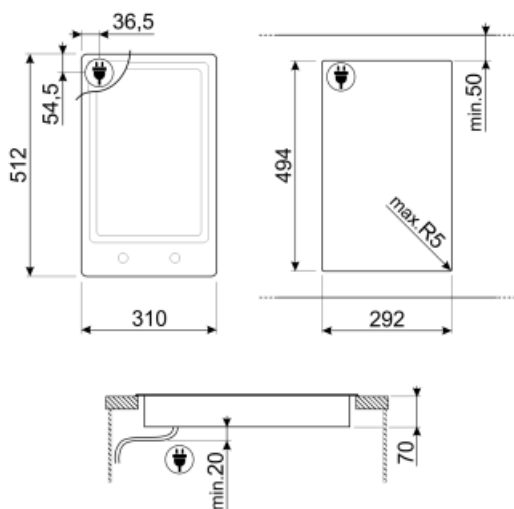

Caracteristici tehnice

Față-centru - Teppanyaki - 1.40 kW - Booster 1.80 kW
Spate-centru - Teppanyaki - 1.40 kW - Booster 1.80 kW

Oprire automată la supraîncălzire Da **Indicatorul căldurii reziduale** Da

Conexiune electrică

Puterea nominală a conexiunii electrice (W)	3000 W	Tip de cablu electric	Monofazat
Curent	13 A	Frecvență (Hz)	50/60 Hz
Tensiune (V)	220-240 V	Lungimea cablului de alimentare	120 cm