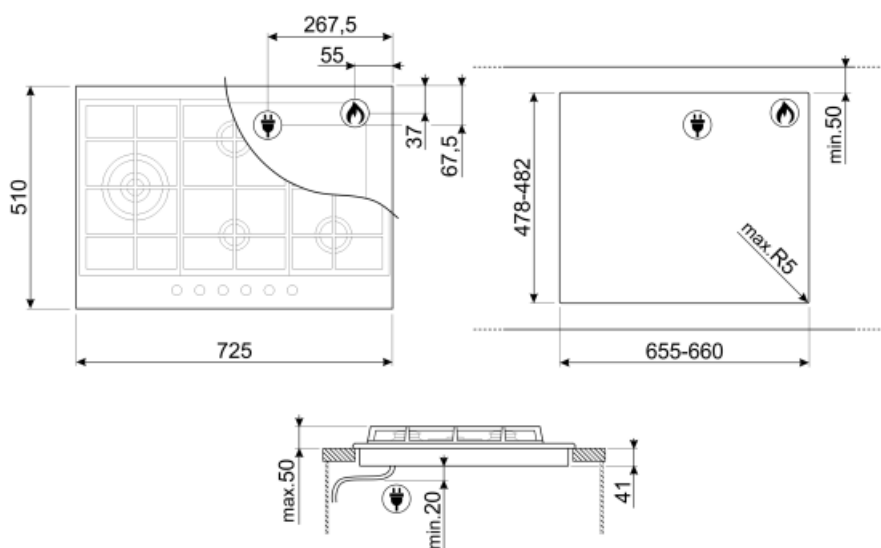

Caracteristici tehnice

UR

Centru-stânga - Gaz – 2UR (dual) - 4.20 kW

Spate-centru - Gaz – semirapid - 1.80 kW

Față-centru - Gaz – AUX - 1.10 kW

Spate-dreapta - Gaz – rapid - 2.60 kW

Față-dreapta - Gaz – semirapid - 1.80 kW

Supape de siguranță
pentru gaz Da

Aprindere automată Da

Conexiune electrică

Puterea nominală a
conexiunii electrice (W) 1 W

Tensiune (V) 220-240 V

Tip de cablu electric Monofazat

Frecvență (Hz) 50/60 Hz

Lungimea cablului de
alimentare 120 cm

Conectarea gazului

Tip de gaz G20 Gaz natural

Gas connection Cilindric

Alte duze de gaz incluse G30 GPL Gaz lichid

Alte conexiuni de gaz
furnizate Con

Puterea nominală a
conexiunii la gaz (W) 11500 W