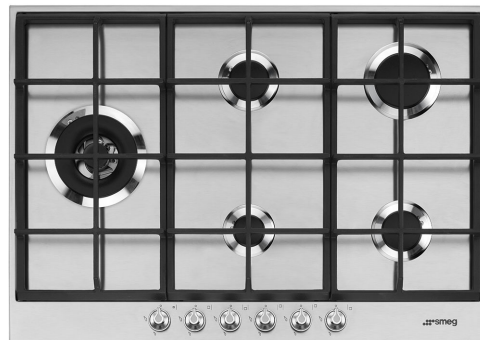

## PX175L

Familia de produse  
Tip integrat  
Dimensiuni  
Alimentare cu energie  
Tip  
Cod EAN

Plită  
Tradițional  
70/75 cm  
Gaz  
Gaz  
8017709247430

## Estetică

Estetică  
Culoare  
Finisaj  
Material  
Tip de oțel  
Serie  
Suporturi pentru tavă  
Arzătoare  
Material arzătoare  
Tip de setare de control  
Poziție buton rotativ de control  
Nr. de controale  
Controlează culoarea  
Culoare serie

Linea  
Oțel inoxidabil  
Satin  
Oțel inoxidabil  
Periat  
New  
Fontă  
Smeg Contemporar  
Aluminiu  
Butoane rotative de control  
Față  
6  
Efectul oțelului  
Negru